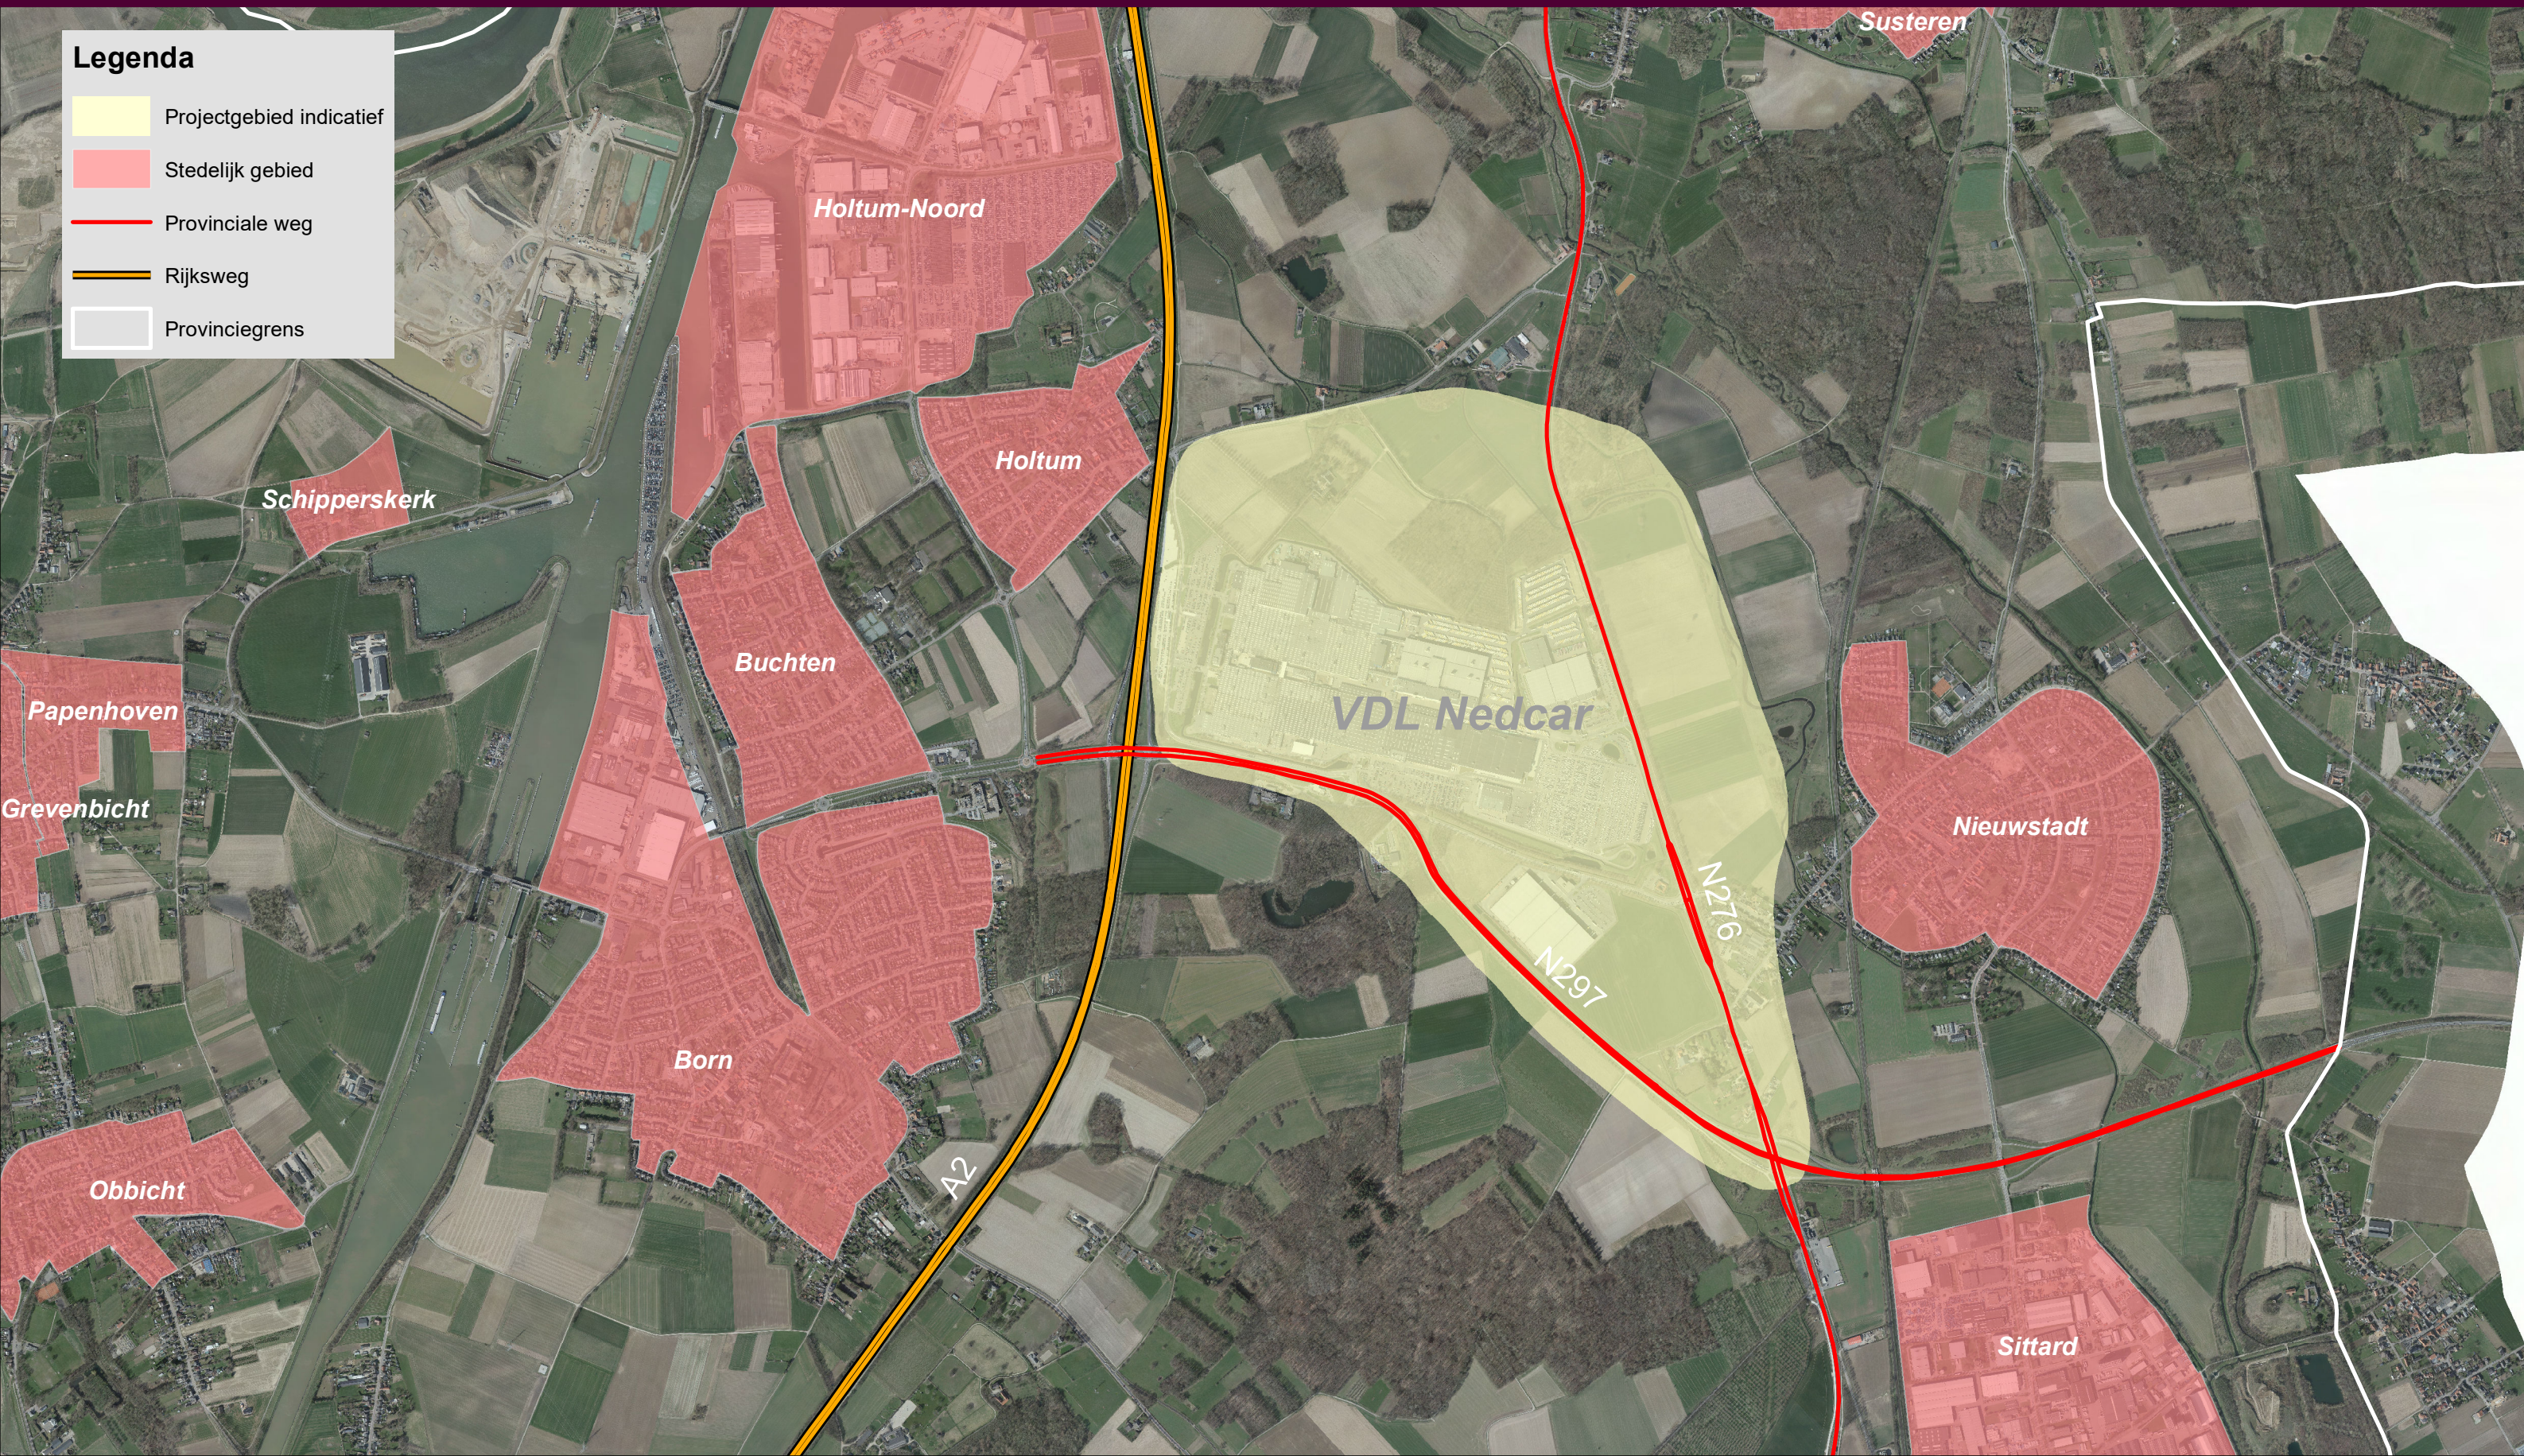

Legenda

-  Projectgebied indicatief
-  Stedelijk gebied
-  Provinciale weg
-  Rijksweg
-  Provinciegrens

500 Meters

i1901_2065

31-1-2019

Cluster Organisatie en Informatie | Gegevensmanagement

© Provincie Limburg
© 2016 dienst Kadaster, © Cyclomedia, © Geodan, © RWS

provincie limburg