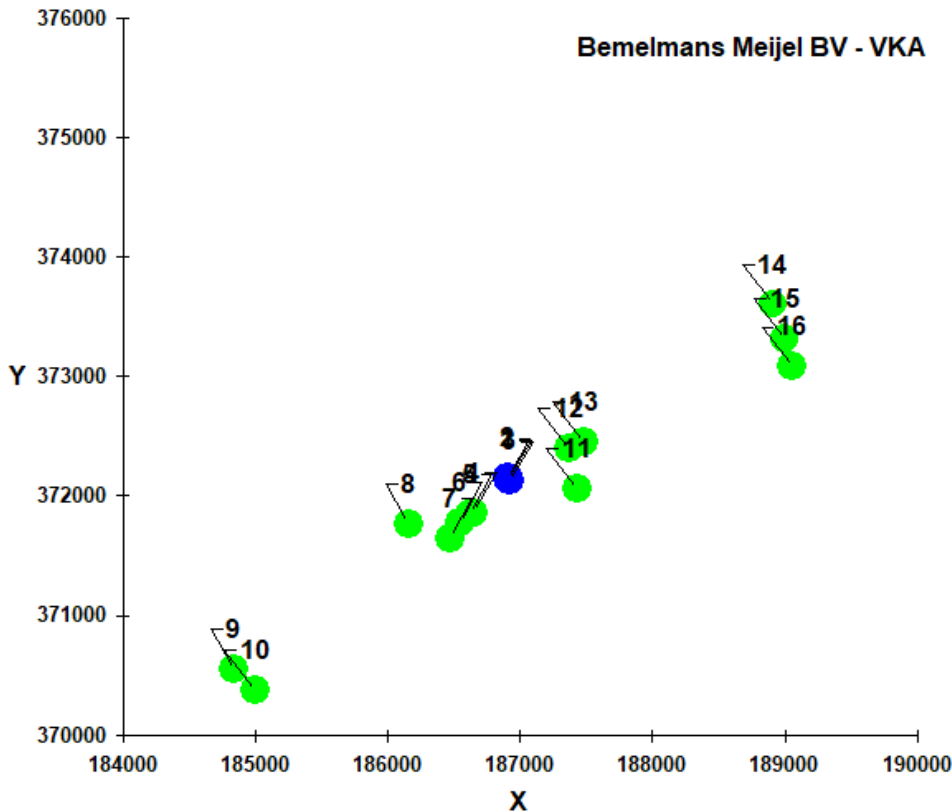

Naam van de berekening: Beoogde bedrijfsopzet - Huidige Rgv

Gemaakt op: 1-02-2018 14:46:22

Rekentijd: 0:00:03

Naam van het bedrijf: Bemelmans Meijel BV - VKA

Berekende ruwheid: 0,16 m

Meteo station: Eindhoven

Brongegevens:

Volgnr.	BronID	X-coord.	Y-coord.	EP Hoogte	Gem.geb. hoogte	EP Diam.	EP Uittr. snelh.	E-Aanvraag
1	LW 1	186 908	372 136	6,8	6,2	6,35	1,08	13 104
2	LW 2	186 903	372 151	6,8	6,2	6,06	1,00	11 648
3	LW 3	186 918	372 123	6,8	6,2	6,06	1,00	11 648

Geur gevoelige locaties:

Volgnummer	GGLID	Xcoördinaat	Ycoördinaat	Geurnorm	Geurbelasting
4	Nederweerderdijk 22	186 645	371 863	14,0	3,9
5	Nederweerderdijk 24	186 616	371 848	14,0	3,5
6	Nederweerderdijk 26a	186 540	371 774	14,0	2,5
7	Nederweerderdijk 35	186 465	371 647	14,0	1,8
8	Oude dijk 15	186 153	371 767	10,0	1,3
9	Woonwijk Ospeldijk 1	184 836	370 546	3,0	0,2
10	Woonwijk Ospeldijk 2	184 992	370 371	3,0	0,2
11	Peelweg 6	187 428	372 059	14,0	2,8
12	Nederweerderdijk 8	187 367	372 396	14,0	3,1
13	Nederweerderdijk 19	187 478	372 450	14,0	2,2
14	Woonwijk Meijel 1	188 912	373 605	3,0	0,3
15	Woonwijk Meijel 2	189 001	373 313	3,0	0,3
16	Woonwijk Meijel 3	189 058	373 081	3,0	0,3