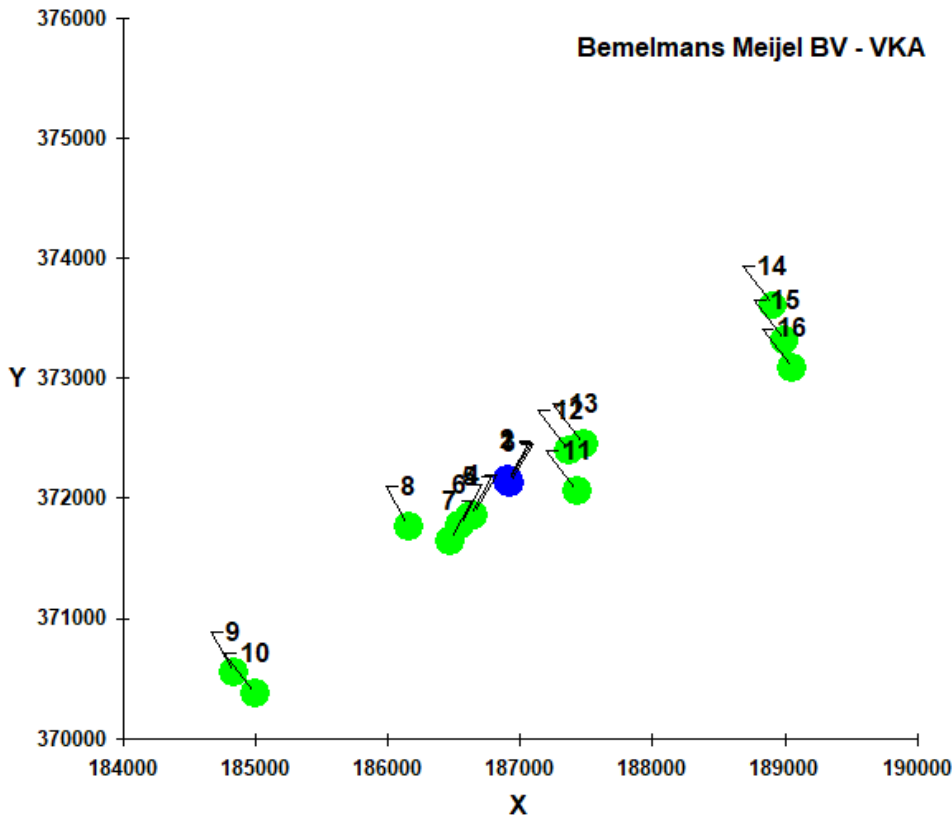

Naam van de berekening: Beoogde bedrijfsopzet - Nieuwe Rgv met maatregelen

Gemaakt op: 30-05-2018 9:27:50

Rekentijd: 0:00:03

Naam van het bedrijf: Bemelmans Meijel BV - VKA

Berekende ruwheid: 0,16 m

Meteo station: Eindhoven

Brongegevens:

Volgnr.	BronID	X-coord.	Y-coord.	EP Hoogte	Gem.geb. hoogte	EP Diam.	EP Uittr. snelh.	E-Aanvraag
1	LW 1	186 908	372 136	6,8	6,2	3,39	3,81	47 549
2	LW 2	186 903	372 151	6,8	6,2	3,39	3,18	42 266
3	LW 3	186 918	372 123	6,8	6,2	3,39	3,18	42 266

Geur gevoelige locaties:

Volgnummer	GGLID	Xcoördinaat	Ycoördinaat	Geurnorm	Geurbelasting
4	Nederweerderdijk 22	186 645	371 863	14,0	9,5
5	Nederweerderdijk 24	186 616	371 848	14,0	8,4
6	Nederweerderdijk 26a	186 540	371 774	14,0	5,8
7	Nederweerderdijk 35	186 465	371 647	14,0	3,9
8	Oude dijk 15	186 153	371 767	10,0	3,6
9	Woonwijk Ospeldijk 1	184 836	370 546	3,0	0,5
10	Woonwijk Ospeldijk 2	184 992	370 371	3,0	0,5
11	Peelweg 6	187 428	372 059	14,0	7,9
12	Nederweerderdijk 8	187 367	372 396	14,0	7,9
13	Nederweerderdijk 19	187 478	372 450	14,0	5,8
14	Woonwijk Meijel 1	188 912	373 605	3,0	0,7
15	Woonwijk Meijel 2	189 001	373 313	3,0	0,8
16	Woonwijk Meijel 3	189 058	373 081	3,0	0,8