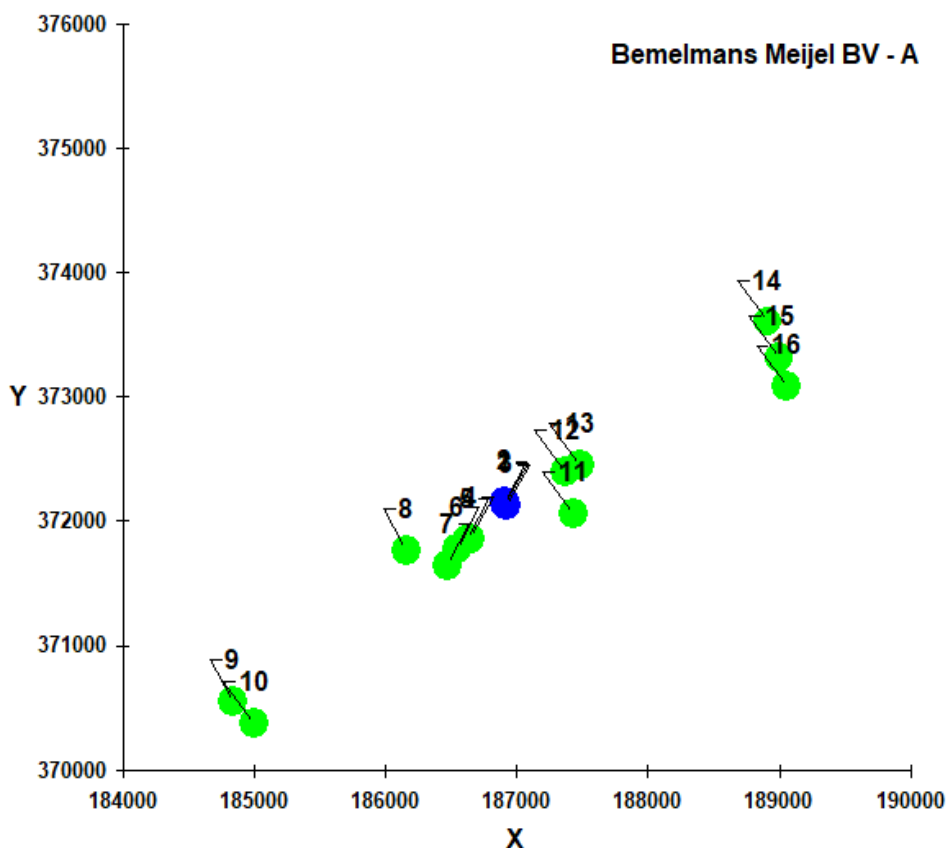

Naam van de berekening: Alternatief - Nieuwe Rgv met maatregelen

Gemaakt op: 30-05-2018 9:37:09

Rekentijd: 0:00:03

Naam van het bedrijf: Bemelmans Meijel BV - A

Berekende ruwheid: 0,16 m

Meteo station: Eindhoven

Brongegevens:

Volgnr.	BronID	X-coord.	Y-coord.	EP Hoogte	Gem.geb. hoogte	EP Diam.	EP Uittr. snelh.	E-Aanvraag
1	LW 1	186 908	372 136	6,8	6,2	3,39	3,81	47 549
2	LW 2	186 903	372 151	6,8	6,2	3,39	3,18	53 581
3	LW 3	186 918	372 123	6,8	6,2	3,39	3,18	53 581

Geur gevoelige locaties:

Volgnummer	GGLID	Xcoördinaat	Ycoördinaat	Geurnorm	Geurbelasting
4	Nederweerderdijk 22	186 645	371 863	14,0	11,1
5	Nederweerderdijk 24	186 616	371 848	14,0	9,8
6	Nederweerderdijk 26a	186 540	371 774	14,0	6,9
7	Nederweerderdijk 35	186 465	371 647	14,0	4,6
8	Oude dijk 15	186 153	371 767	10,0	4,2
9	Woonwijk Ospeldijk 1	184 836	370 546	3,0	0,6
10	Woonwijk Ospeldijk 2	184 992	370 371	3,0	0,6
11	Peelweg 6	187 428	372 059	14,0	9,7
12	Nederweerderdijk 8	187 367	372 396	14,0	9,5
13	Nederweerderdijk 19	187 478	372 450	14,0	6,9
14	Woonwijk Meijel 1	188 912	373 605	3,0	0,8
15	Woonwijk Meijel 2	189 001	373 313	3,0	0,9
16	Woonwijk Meijel 3	189 058	373 081	3,0	0,9