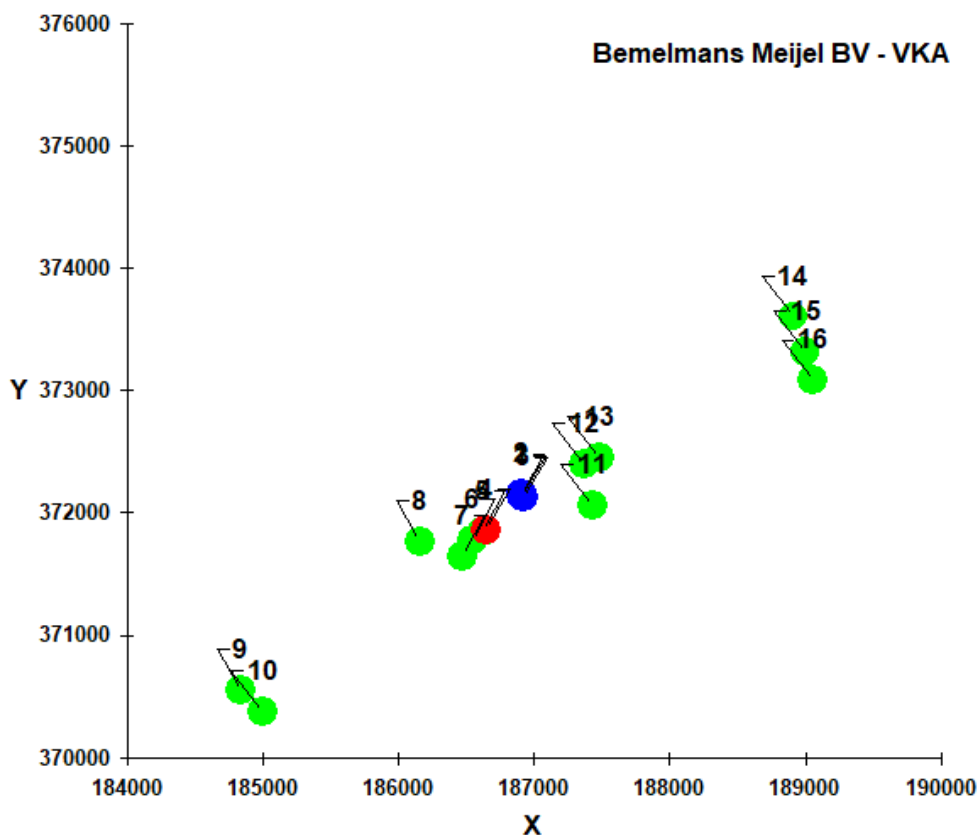

Naam van de berekening: Beoogde bedrijfsopzet - Nieuwe Rgv

Gemaakt op: 30-05-2018 9:24:07

Rekentijd: 0:00:03

Naam van het bedrijf: Bemelmans Meijel BV - VKA

Berekende ruwheid: 0,16 m

Meteo station: Eindhoven

Brongegevens:

Volgnr.	BronID	X-coord.	Y-coord.	EP Hoogte	Gem.geb. hoogte	EP Diam.	EP Uittr. snelh.	E-Aanvraag
1	LW 1	186 908	372 136	6,8	6,2	6,35	1,08	47 549
2	LW 2	186 903	372 151	6,8	6,2	6,06	1,00	42 266
3	LW 3	186 918	372 123	6,8	6,2	6,06	1,00	42 266

Geur gevoelige locaties:

Volgnummer	GGLID	Xcoördinaat	Ycoördinaat	Geurnorm	Geurbelasting
4	Nederweerderdijk 22	186 645	371 863	14,0	14,3
5	Nederweerderdijk 24	186 616	371 848	14,0	12,6
6	Nederweerderdijk 26a	186 540	371 774	14,0	9,0
7	Nederweerderdijk 35	186 465	371 647	14,0	6,4
8	Oude dijk 15	186 153	371 767	10,0	4,6
9	Woonwijk Ospeldijk 1	184 836	370 546	3,0	0,8
10	Woonwijk Ospeldijk 2	184 992	370 371	3,0	0,7
11	Peelweg 6	187 428	372 059	14,0	10,1
12	Nederweerderdijk 8	187 367	372 396	14,0	11,1
13	Nederweerderdijk 19	187 478	372 450	14,0	8,1
14	Woonwijk Meijel 1	188 912	373 605	3,0	1,0
15	Woonwijk Meijel 2	189 001	373 313	3,0	1,1
16	Woonwijk Meijel 3	189 058	373 081	3,0	1,1