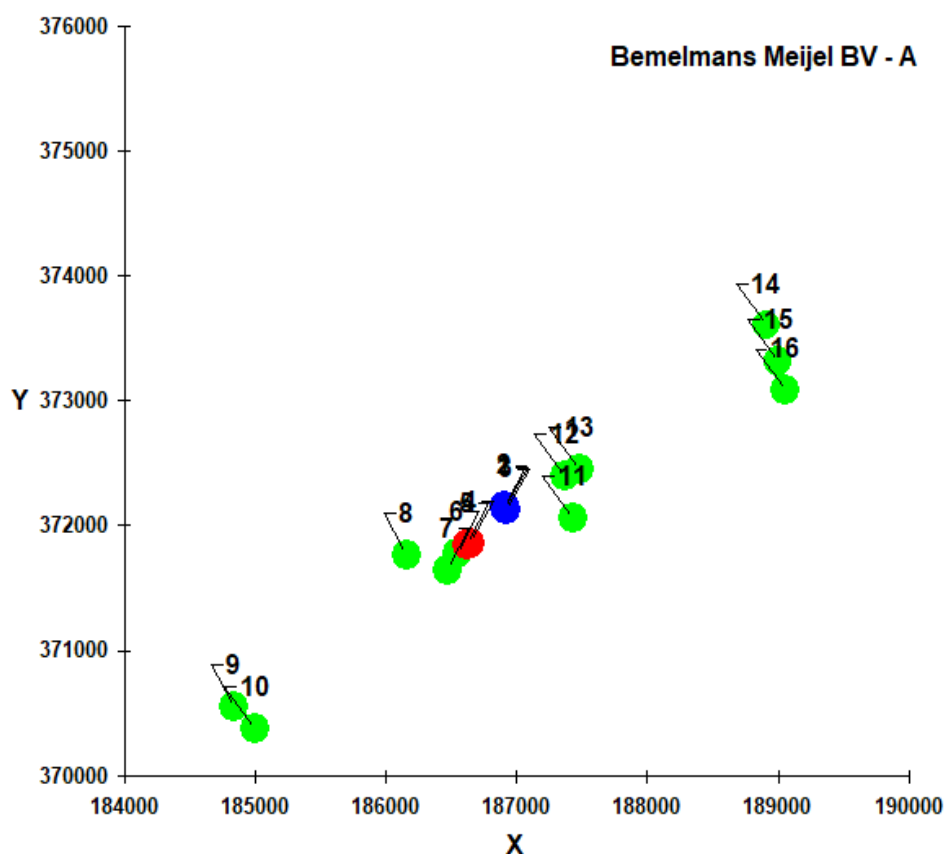

Naam van de berekening: Alternatief - Nieuwe Rgv

Gemaakt op: 30-05-2018 9:41:11

Rekentijd: 0:00:17

Naam van het bedrijf: Bemelmans Meijel BV - A

Berekende ruwheid: 0,16 m

Meteo station: Eindhoven

Brongegevens:

Volgnr.	BronID	X-coord.	Y-coord.	EP Hoogte	Gem.geb. hoogte	EP Diam.	EP Uittr. snelh.	E-Aanvraag
1	LW 1	186 908	372 136	6,8	6,2	6,35	1,08	47 549
2	LW 2	186 903	372 151	6,8	6,2	5,45	1,23	53 581
3	LW 3	186 918	372 123	6,8	6,2	5,45	1,23	53 581

Geur gevoelige locaties:

Volgnummer	GGLID	Xcoördinaat	Ycoördinaat	Geurnorm	Geurbelasting
4	Nederweerderdijk 22	186 645	371 863	14,0	16,7
5	Nederweerderdijk 24	186 616	371 848	14,0	14,8
6	Nederweerderdijk 26a	186 540	371 774	14,0	10,4
7	Nederweerderdijk 35	186 465	371 647	14,0	7,4
8	Oude dijk 15	186 153	371 767	10,0	5,4
9	Woonwijk Ospeldijk 1	184 836	370 546	3,0	0,9
10	Woonwijk Ospeldijk 2	184 992	370 371	3,0	0,9
11	Peelweg 6	187 428	372 059	14,0	11,8
12	Nederweerderdijk 8	187 367	372 396	14,0	13,0
13	Nederweerderdijk 19	187 478	372 450	14,0	9,4
14	Woonwijk Meijel 1	188 912	373 605	3,0	1,2
15	Woonwijk Meijel 2	189 001	373 313	3,0	1,3
16	Woonwijk Meijel 3	189 058	373 081	3,0	1,3