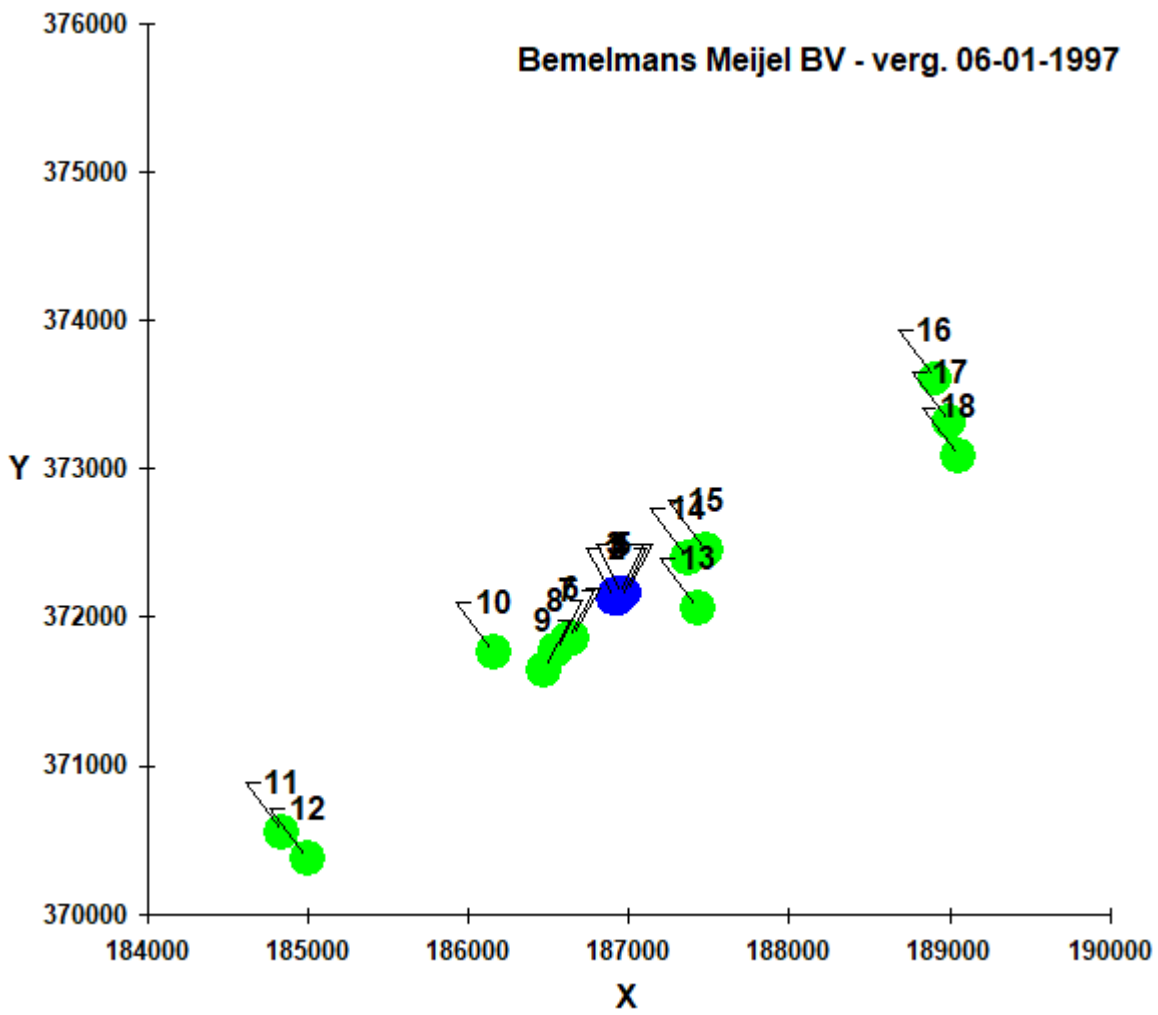

Voorgrondbelasting beoogde bedrijfsopzet (verschillen huidige Rgv, nieuwe Rgv en nieuwe Rgv met maatregelen)

Nr	Adres	X	Y	Norm	Beoogd huidige Rgv	Beoogd nieuwe Rgv	Toename t.o.v. huidige Rgv	Beoogd nieuwe Rgv en verkleinen opp.	Toename t.o.v. huidige Rgv
1	Nederweerterdijk 22	186 645	371 863	14	3,9	14,3	10,4	9,5	5,6
2	Nederweerterdijk 24	186 616	371 848	14	3,5	12,6	9,1	8,4	4,9
3	Nederweerterdijk 26a	186 540	371 774	14	2,5	9,0	6,5	5,8	3,3
4	Nederweerterdijk 35	186 465	371 647	14	1,8	6,4	4,6	3,9	2,1
5	Oude dijk 15	186 153	371 767	10	1,3	4,6	3,3	3,6	2,3
6	Woonwijk Ospeldijk 1	184 836	370 546	3	0,2	0,8	0,6	0,5	0,3
7	Woonwijk Ospeldijk 2	184 992	370 371	3	0,2	0,7	0,5	0,5	0,3
8	Peelweg 6	187 428	372 059	14	2,8	10,1	7,3	7,9	5,1
9	Nederweerterdijk 8	187 367	372 396	14	3,1	11,1	8,0	7,9	4,8
10	Nederweerterdijk 19	187 478	372 450	14	2,2	8,1	5,9	5,8	3,6
11	Woonwijk Meijel 1	188 912	373 605	3	0,3	1,0	0,7	0,7	0,4
12	Woonwijk Meijel 2	189 001	373 313	3	0,3	1,1	0,8	0,8	0,5
13	Woonwijk Meijel 3	189 058	373 081	3	0,3	1,1	0,8	0,8	0,5