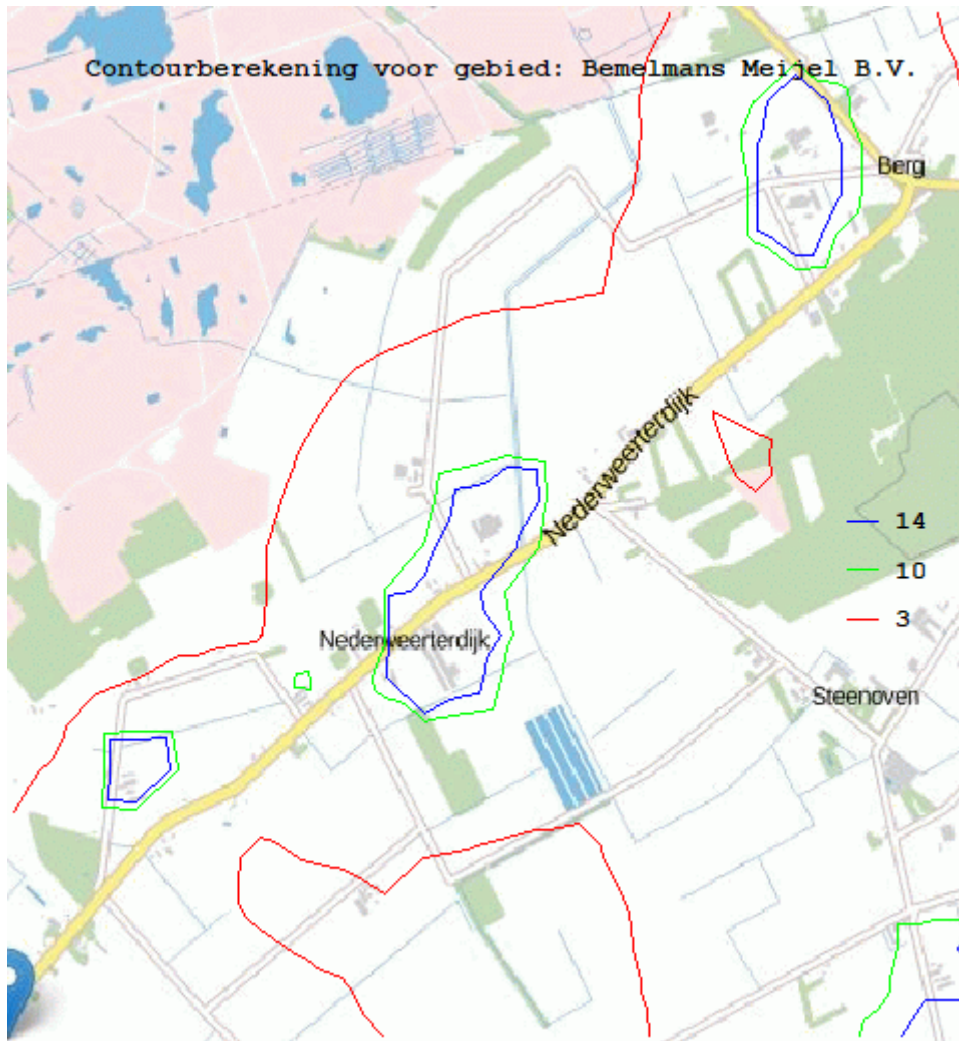

Rasterpunt linksonder x: 185423 m
Rasterpunt linksonder y: 370644 m
Gebied lengte (x): 3000 m , Aantal gridpunten: 24
Gebied breedte (y): 3000 m , Aantal gridpunten: 24

Contourberekening voor gebied: Bemelmans Meijel B.V.