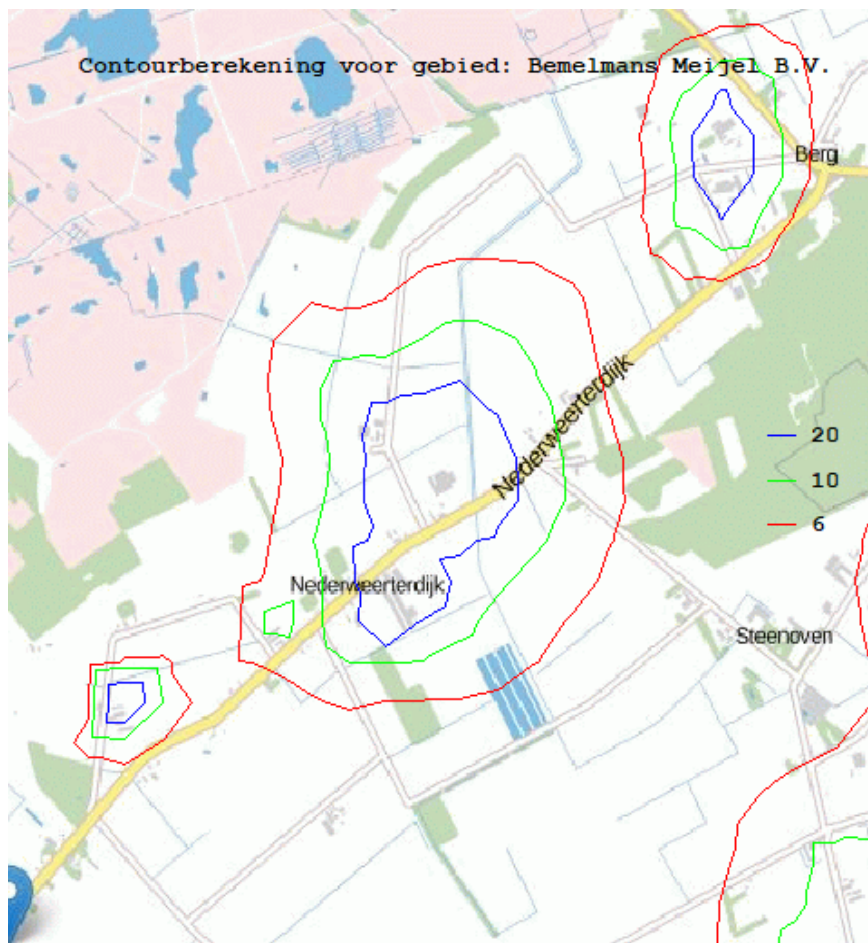

In- en uitvoergegevens beoogde bedrijfsopzet (voorkeursalternatief):

Naam van de berekening: VKA nieuwe Rgv
Gemaakt op: 5-30-2018 10:21:02
Rekentijd : 0:08:00
Naam van het gebied: Bemelmans Meijel B.V.

Berekende ruwheid: 0,18 m
Meteo station: Eindhoven
Rekenuren: 20 %
Bronbestand: F:\Klant\B\Bemelmans Meijel B.V. (BELA, Meijel)\MR02\MER V3 (V2 met nieuwe Rgv) - ..-05-2018\Nieuwe berekeningen\Achtergrondbelasting VKA\Bela veehouder bronnen bestand peel en maas en nederweert-BeoogdVKA.dat
Receptorbestand: F:\Klant\B\Bemelmans Meijel B.V. (BELA, Meijel)\MR02\MER V3 (V2 met nieuwe Rgv) - ..-05-2018\Nieuwe berekeningen\Achtergrondbelasting VKA\GGO Bela.dat
Resultaten weggeschreven in: F:\Klant\B\Bemelmans Meijel B.V. (BELA, Meijel)\MR02\MER V3 (V2 met nieuwe Rgv) - ..-05-2018\Nieuwe berekeningen\Achtergrondbelasting VKA\Output

Rasterpunt linksonder x: 185423 m
Rasterpunt linksonder y: 370644 m
Gebied lengte (x): 3000 m , Aantal gridpunten: 24
Gebied breedte (y): 3000 m , Aantal gridpunten: 24