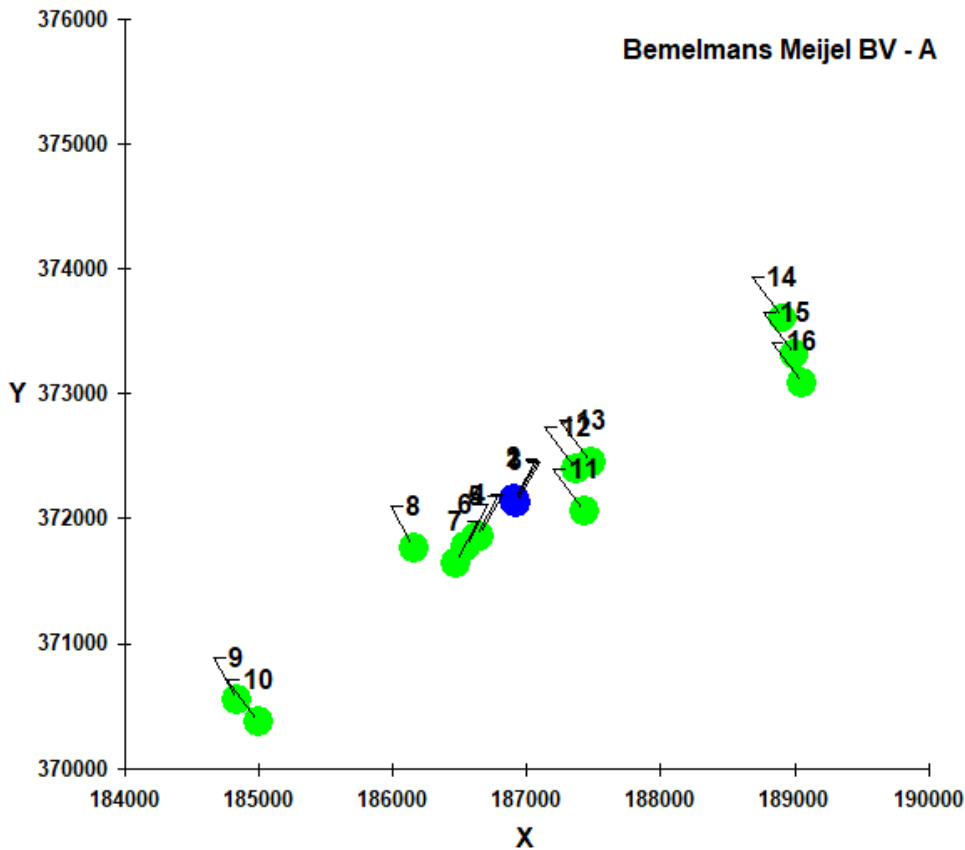

Naam van de berekening: Alternatief - Huidige Rgv

Gemaakt op: 5-02-2018 13:44:52

Rekentijd: 0:00:03

Naam van het bedrijf: Bemelmans Meijel BV - A

Berekende ruwheid: 0,16 m

Meteo station: Eindhoven

Brongegevens:

Volgnr.	BronID	X-coord.	Y-coord.	EP Hoogte	Gem.geb. hoogte	EP Diam.	EP Uittr. snelh.	E-Aanvraag
1	LW 1	186 908	372 136	6,8	6,2	6,35	1,08	13 104
2	LW 2	186 903	372 151	6,8	6,2	5,45	1,23	53 581
3	LW 3	186 918	372 123	6,8	6,2	5,45	1,23	53 581

Geur gevoelige locaties:

Volgnummer	GGLID	Xcoördinaat	Ycoördinaat	Geurnorm	Geurbelasting
4	Nederweerderdijk 22	186 645	371 863	14,0	13,0
5	Nederweerderdijk 24	186 616	371 848	14,0	11,5
6	Nederweerderdijk 26a	186 540	371 774	14,0	8,1
7	Nederweerderdijk 35	186 465	371 647	14,0	5,8
8	Oude dijk 15	186 153	371 767	10,0	4,2
9	Woonwijk Ospeldijk 1	184 836	370 546	3,0	0,7
10	Woonwijk Ospeldijk 2	184 992	370 371	3,0	0,7
11	Peelweg 6	187 428	372 059	14,0	9,2
12	Nederweerderdijk 8	187 367	372 396	14,0	10,1
13	Nederweerderdijk 19	187 478	372 450	14,0	7,3
14	Woonwijk Meijel 1	188 912	373 605	3,0	0,9
15	Woonwijk Meijel 2	189 001	373 313	3,0	1,0
16	Woonwijk Meijel 3	189 058	373 081	3,0	1,0