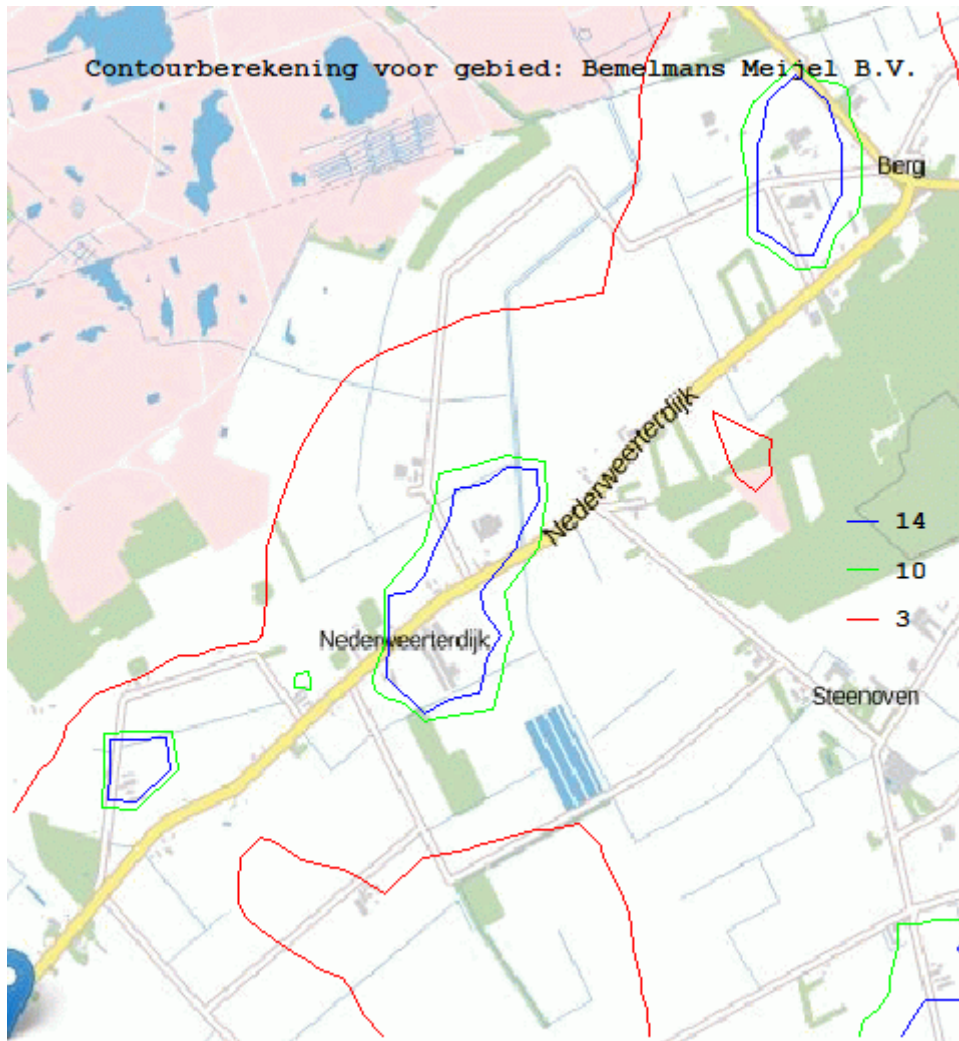

Rasterpunt linksonder x: 185423 m  
Rasterpunt linksonder y: 370644 m  
Gebied lengte (x): 3000 m , Aantal gridpunten: 24  
Gebied breedte (y): 3000 m , Aantal gridpunten: 24

Contourberekening voor gebied: Bemelmans Meijel B.V.