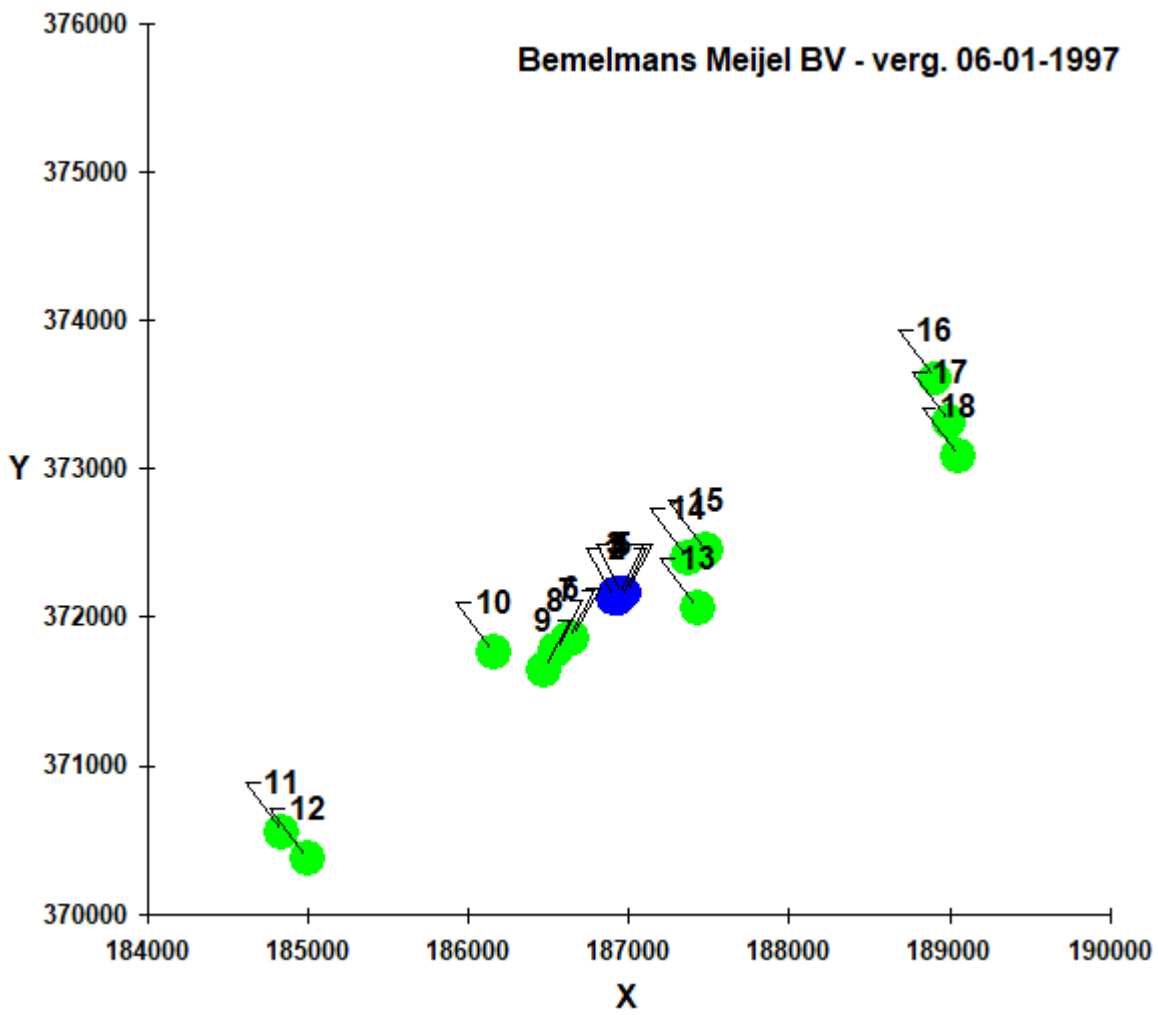

Naam van de berekening: Beoogde bedrijfsopzet
Gemaakt op: 1-02-2018 14:46:22
Rekentijd: 0:00:03
Naam van het bedrijf: Bemelmans Meijel BV - VKA

Berekende ruwheid: 0,16 m
Meteo station: Eindhoven

Brongegevens:

Volgnr.	BronID	X-coord.	Y-coord.	EP Hoogte	Gem.geb. hoogte	EP Diam.	EP Uittr. snelh.	E-Aanvraag
1	LW 1	186 908	372 136	6,8	6,2	6,35	1,08	13 104
2	LW 2	186 903	372 151	6,8	6,2	6,06	1,00	11 648
3	LW 3	186 918	372 123	6,8	6,2	6,06	1,00	11 648

Geur gevoelige locaties:

Volgnummer	GGLID	Xcoördinaat	Ycoördinaat	Geurnorm	Geurbelasting
4	Nederweerdijk 22	186 645	371 863	14,0	3,9
5	Nederweerdijk 24	186 616	371 848	14,0	3,5
6	Nederweerdijk 26a	186 540	371 774	14,0	2,5
7	Nederweerdijk 35	186 465	371 647	14,0	1,8
8	Oude dijk 15	186 153	371 767	10,0	1,3
9	Woonwijk Ospeldijk 1	184 836	370 546	3,0	0,2
10	Woonwijk Ospeldijk 2	184 992	370 371	3,0	0,2
11	Peelweg 6	187 428	372 059	14,0	2,8
12	Nederweerdijk 8	187 367	372 396	14,0	3,1
13	Nederweerdijk 19	187 478	372 450	14,0	2,2
14	Woonwijk Meijel 1	188 912	373 605	3,0	0,3
15	Woonwijk Meijel 2	189 001	373 313	3,0	0,3
16	Woonwijk Meijel 3	189 058	373 081	3,0	0,3