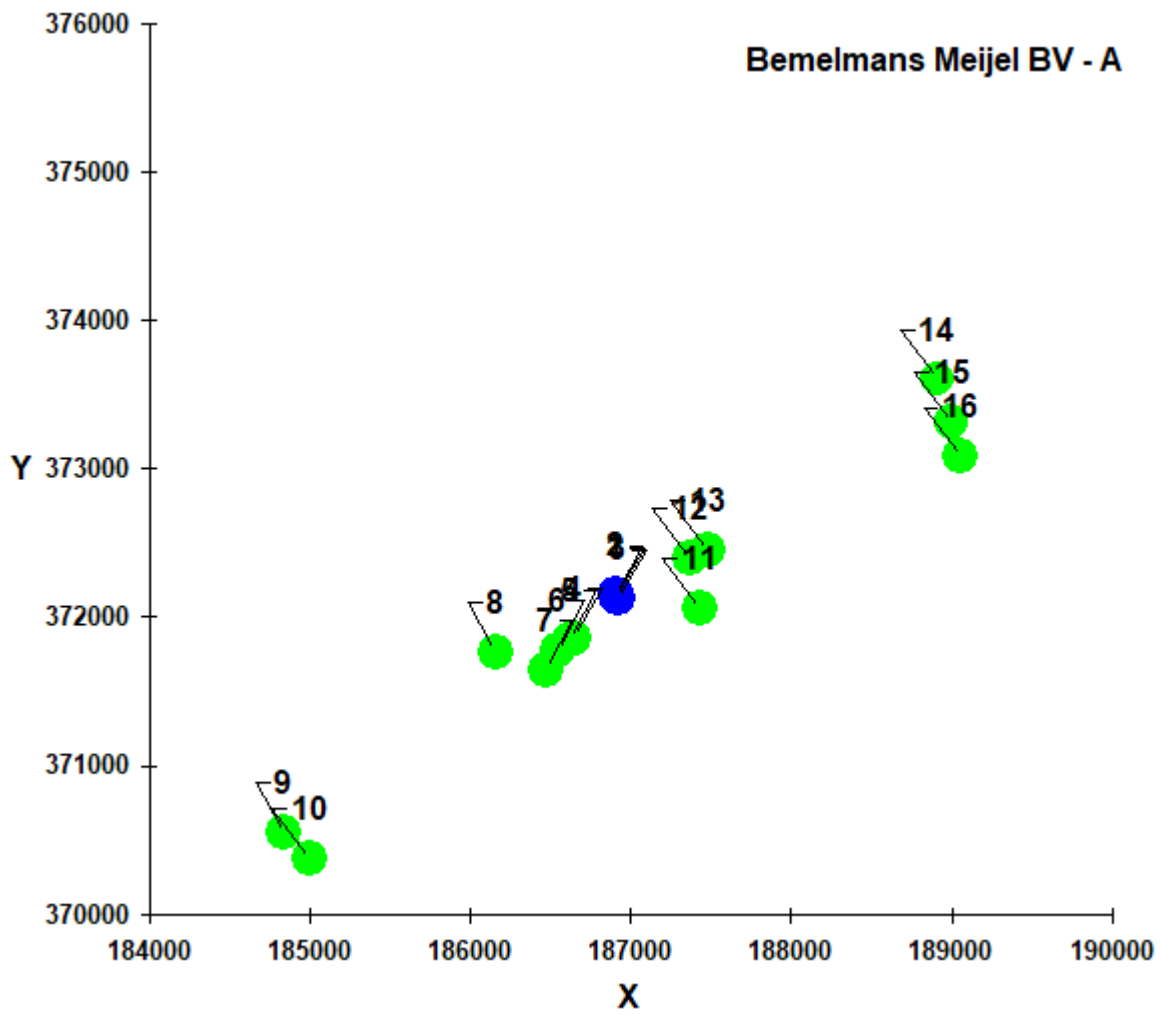

Achtergrondbelasting geur

Onderstaand zijn de invoer- en uitvoergegevens van de berekening van de achtergrondbelasting bij de referentiesituatie (vergunning d.d. 6 januari 1997), de beoogde bedrijfsopzet (voorkeursalternatief) en het alternatief weergegeven.

GGO-bestand:

Identificer	X-coördinaat	Y-coördinaat	NORM-OU	Adres
1	186645	371863	14	Nederweerdijk 22
2	186616	371848	14	Nederweerdijk 24
3	186540	371774	14	Nederweerdijk 26a
4	186465	371647	14	Nederweerdijk 35
5	186153	371767	10	Oude dijk 15
6	184836	370546	3	Woonwijk Ospeldijk 1
7	184992	370371	3	Woonwijk Ospeldijk 2
8	187428	372059	14	Peelweg 6
9	187367	372396	14	Nederweerdijk 8
10	187478	372450	14	Nederweerdijk 19
11	188912	373605	3	Woonwijk Meijel 1
12	189001	373313	3	Woonwijk Meijel 2
13	189058	373081	3	Woonwijk Meijel 3