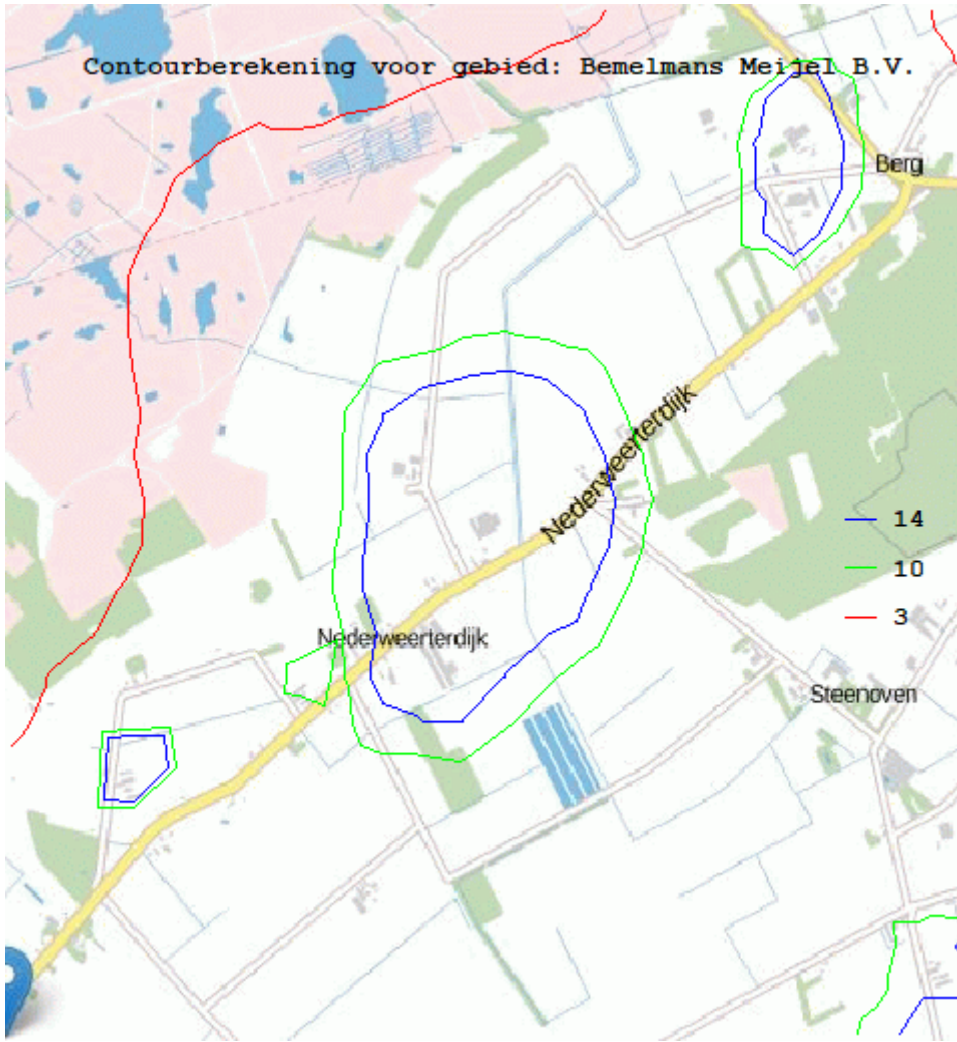

Rasterpunt linksonder x: 185423 m  
Rasterpunt linksonder y: 370644 m  
Gebied lengte (x): 3000 m , Aantal gridpunten: 24  
Gebied breedte (y): 3000 m , Aantal gridpunten: 24

Contourberekening voor gebied: Bemelmans Meijel B.V.