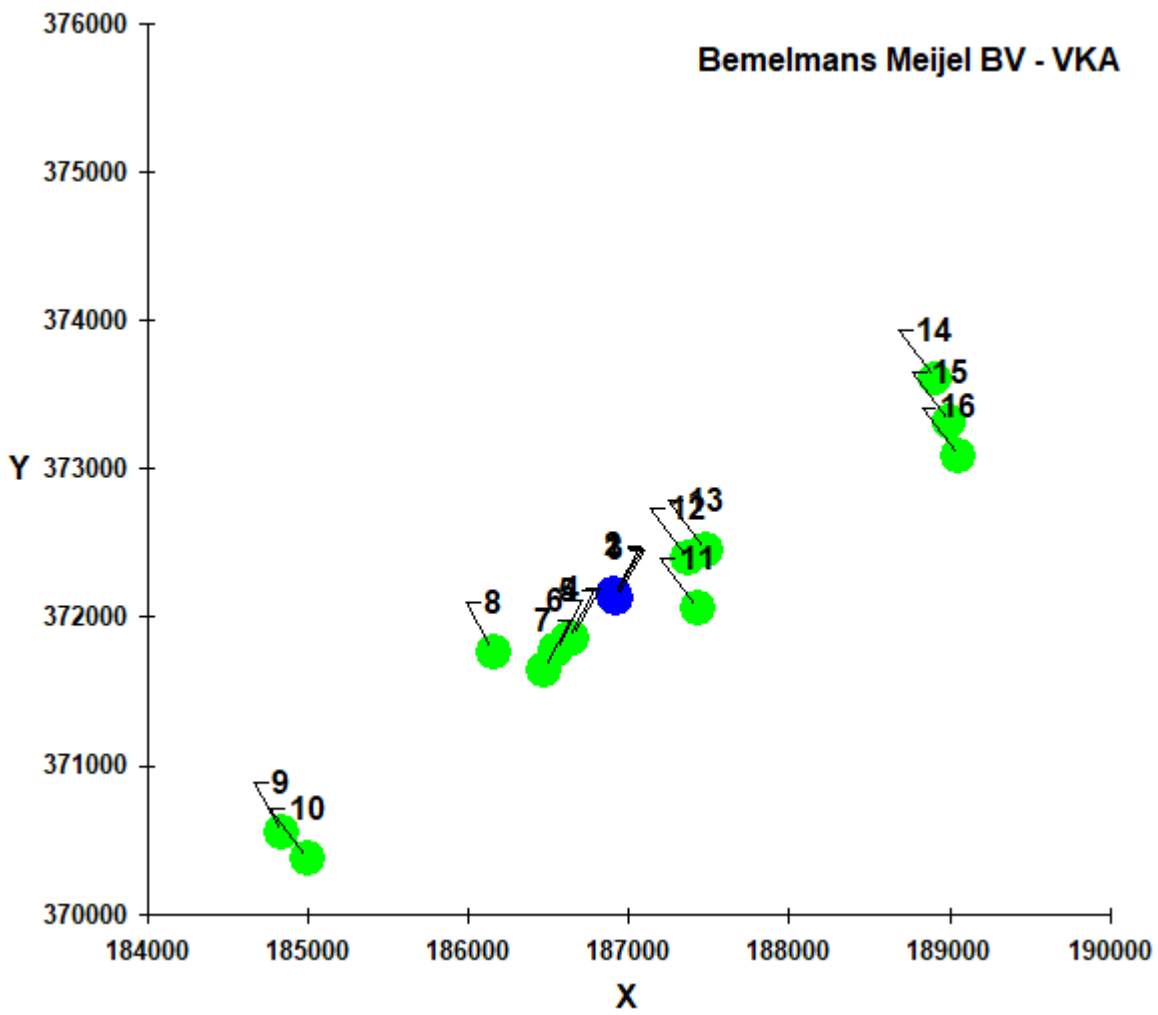

Naam van de berekening: Alternatief

Gemaakt op: 5-02-2018 13:44:52

Rekentijd: 0:00:03

Naam van het bedrijf: Bemelmans Meijel BV - A

Berekende ruwheid: 0,16 m

Meteo station: Eindhoven

Brongegevens:

Volgnr.	BronID	X-coord.	Y-coord.	EP Hoogte	Gem.geb. hoogte	EP Diam.	EP Uittr. snelh.	E-Aanvraag
1	LW 1	186 908	372 136	6,8	6,2	6,35	1,08	13 104
2	LW 2	186 903	372 151	6,8	6,2	5,45	1,23	53 581
3	LW 3	186 918	372 123	6,8	6,2	5,45	1,23	53 581

Geur gevoelige locaties:

Volgnummer	GGLID	Xcoördinaat	Ycoördinaat	Geurnorm	Geurbelasting
4	Nederweerdijk 22	186 645	371 863	14,0	13,0
5	Nederweerdijk 24	186 616	371 848	14,0	11,5
6	Nederweerdijk 26a	186 540	371 774	14,0	8,1
7	Nederweerdijk 35	186 465	371 647	14,0	5,8
8	Oude dijk 15	186 153	371 767	10,0	4,2
9	Woonwijk Ospeldijk 1	184 836	370 546	3,0	0,7
10	Woonwijk Ospeldijk 2	184 992	370 371	3,0	0,7
11	Peelweg 6	187 428	372 059	14,0	9,2
12	Nederweerdijk 8	187 367	372 396	14,0	10,1
13	Nederweerdijk 19	187 478	372 450	14,0	7,3
14	Woonwijk Meijel 1	188 912	373 605	3,0	0,9
15	Woonwijk Meijel 2	189 001	373 313	3,0	1,0
16	Woonwijk Meijel 3	189 058	373 081	3,0	1,0