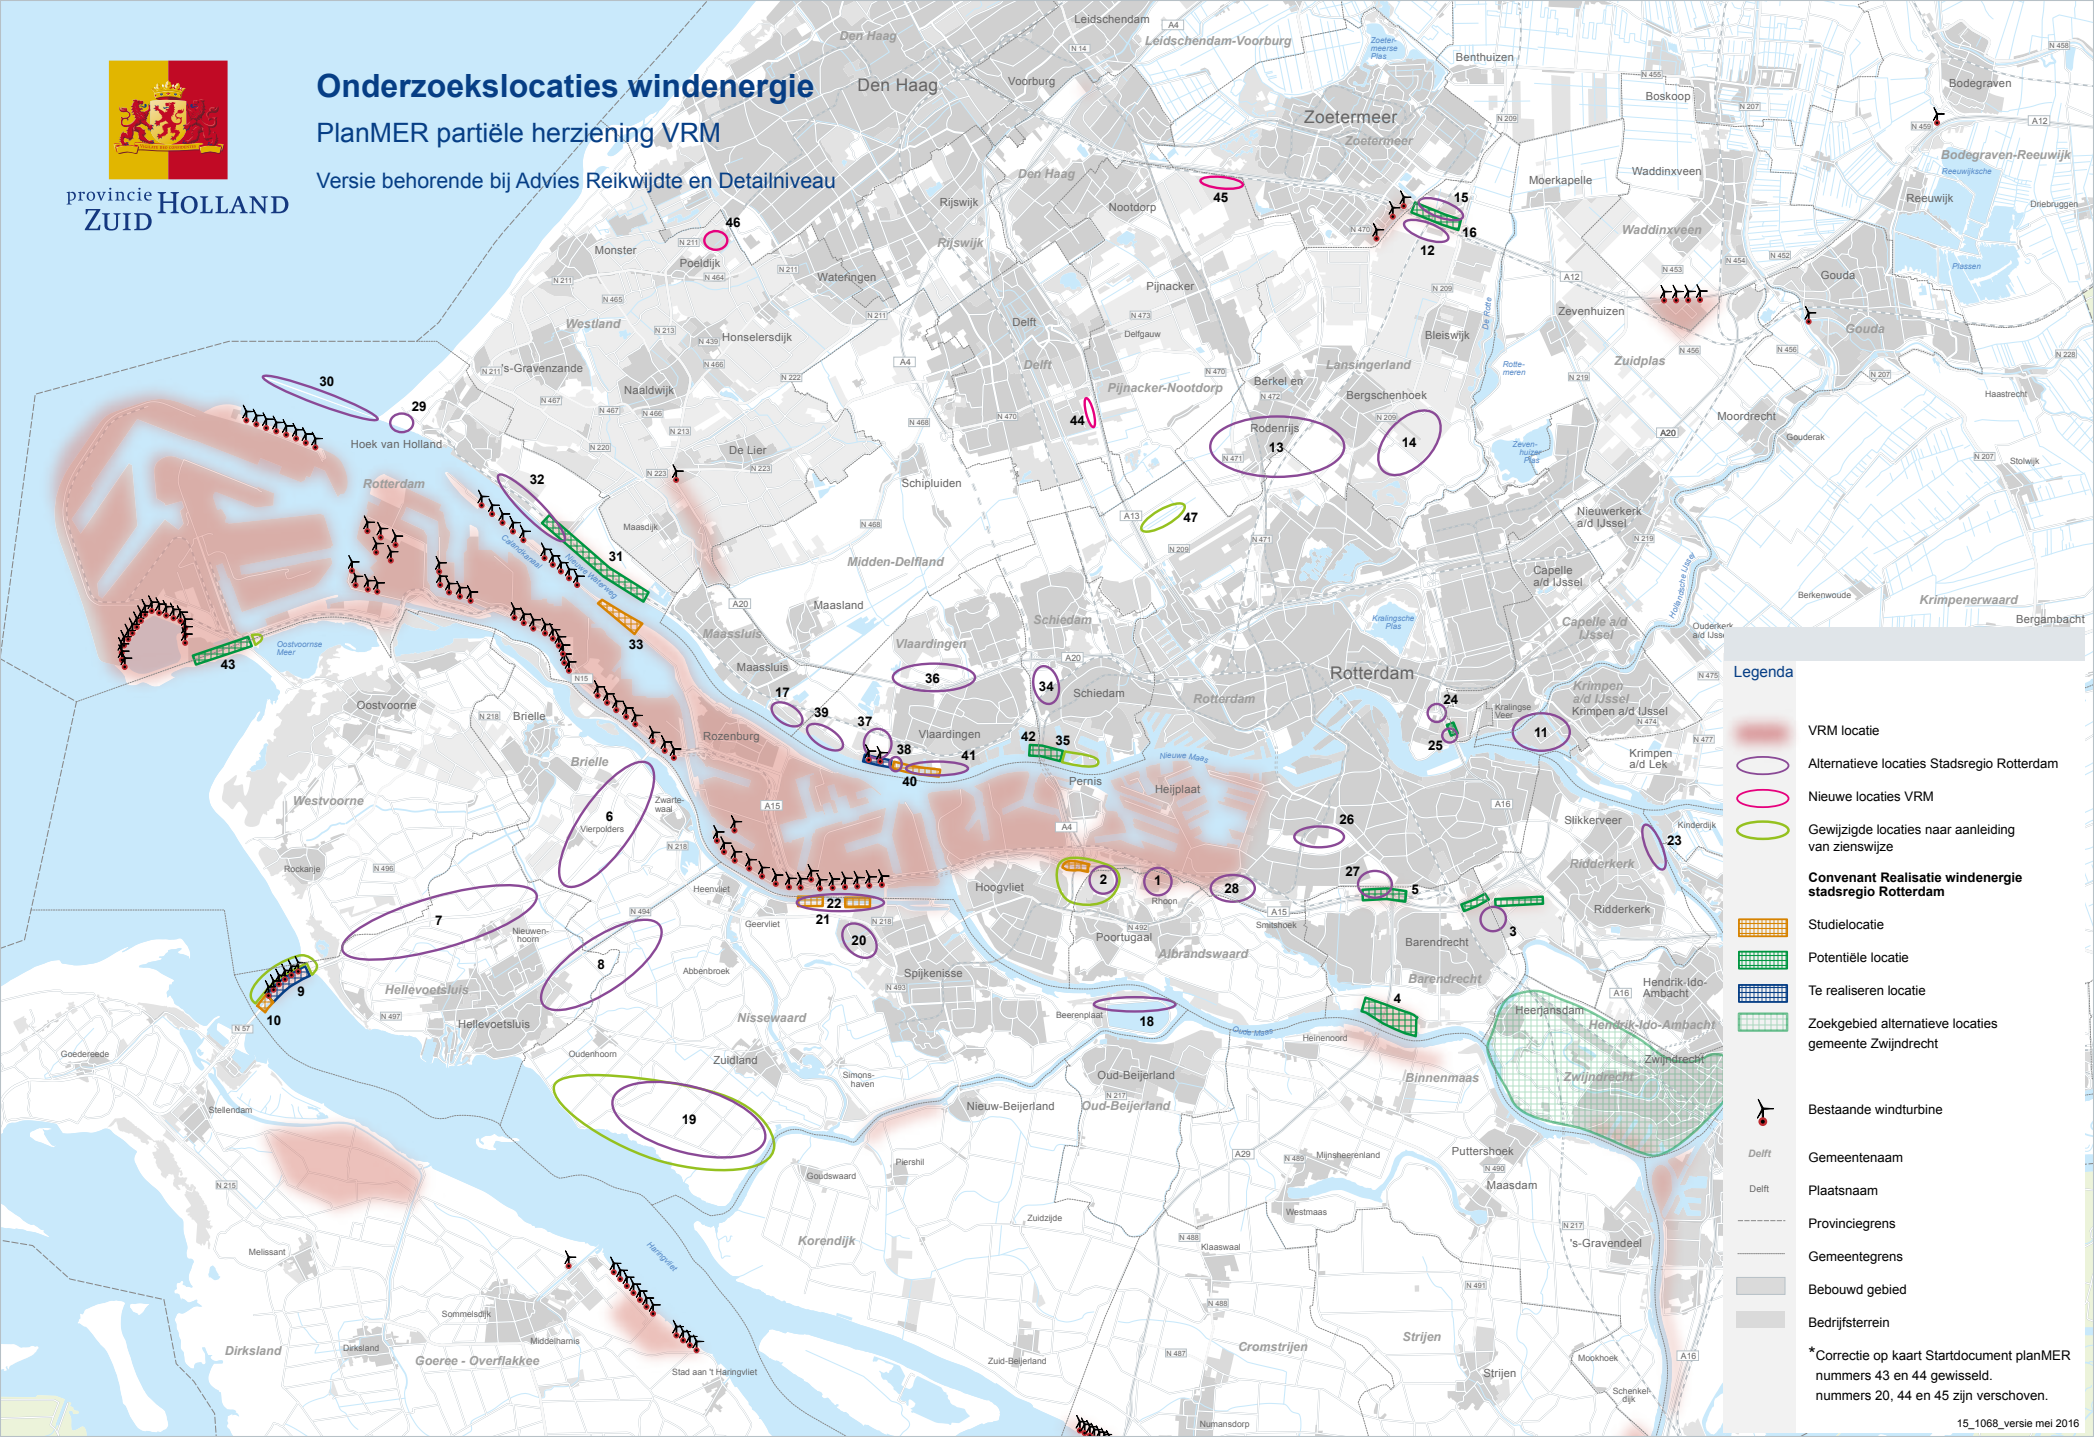

BIJLAGE A-1 KAART ONDERZOEKSLOCATIES

provincie **HOLLAND ZUID**

Onderzoeklocaties windenergie

PlanMER partiële herziening VRM

Versie behorende bij Advies Reikwijdte en Detailniveau

- Legenda**
- VRM locatie
 - Alternatieve locaties Stadsregio Rotterdam
 - Nieuwe locaties VRM
 - Gewijzigde locaties naar aanleiding van zienswijze
 - Convenant Realisatie windenergie stadsregio Rotterdam**
 - Studielocatie
 - Potentiële locatie
 - Te realiseren locatie
 - Zoekgebied alternatieve locaties gemeente Zwijndrecht
 - Bestaande windturbine
 - Gemeentenaam
 - Plaatsnaam
 - Provinciegrens
 - Gemeentegrens
 - Bebouwd gebied
 - Bedrijfssterrein

*Correctie op kaart Startdocument planMER nummers 43 en 44 gewisseld. nummers 20, 44 en 45 zijn verschoven.

ONDERZOEKSLOCATIES

Locaties binnen de voormalige stadsregio Rotterdam

Nr.	Naam locatie	Gemeente
1	Distripark Eemhaven	Albrandswaard
2	Beneluxplein	
3	Oost 2	
4	Heinenoord	Barendrecht
5	Vaanplein	
6A	Oostkant N57	Brielle
6B	Oostkant N57	
7	N57	Hellevoetsluis
8	Kickersbloem 3	
9	Haringvlietdam Noord	
10	Haringvlietdam Noord Verlenging	
11	Stormpolder	Krimpen a d IJssel
12	Verruiming Prisma/Bleizo Zuid	Lansingerland
13A	Bedrijventerrein Oudeland	
13B	Bedrijventerrein Oudeland	
14	Noorden van Bergse bos	
15	Verruiming Prisma/Bleizo Noord	
16	Prisma/Bleizo	
17	Maassluis	Maassluis
18	Beerenplaat	Nissewaard
19A	Zuidland	
19B	Zuidland	
20	Halfweg	
21	Verruiming Spijkenisse Hartel	
22	Hartel Oost	
23	Ridderhaven – Donkersloot	Ridderkerk
24	Tegenover Rivium 1	Rotterdam
25	Tegenover Rivium 2	
26	Ahoy	
27	Vaanplein 2	
28	Poort van Charlois	
29	Hoek van Holland	
30	Hoek van Holland pier	
32	Verlenging Nieuwe Waterweg / Stenaterrein	
33	Rozenburg landtong	
34	Schiedam A4/A20	Schiedam
35	Beneluxtunnel Schiedam	
36	Broekpolder	Vlaardingen
37	Vergulde Hand West	
38	Koggehaven	
39	Oeverbos	

Nr.	Gemeente	Naam locatie
44	Delft	Technopolis
45	Pijnacker Nootdorp	A12 De Balij