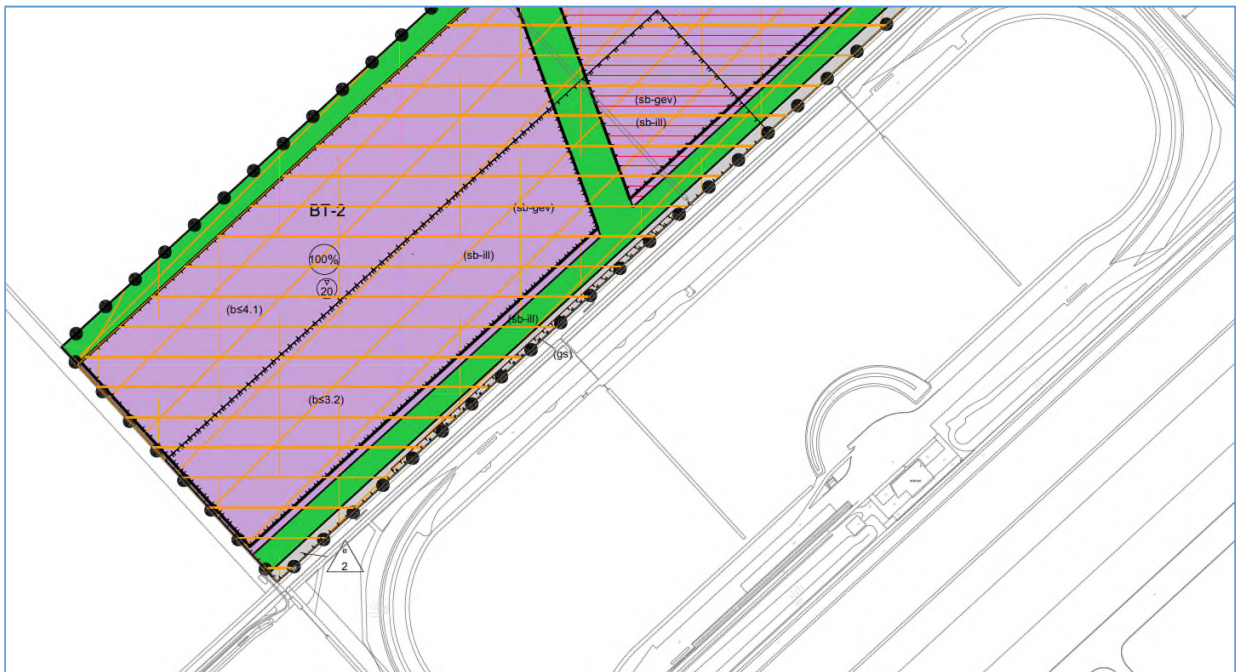

Bijlage 1 Locatie geluidscherm meetlocatie

[behorende bij de planregels inpassingsplan Verbindingsweg en halve aansluiting op de A6]

Figuur 1. Geluidscherm meetlocatie

[Locatie en begrenzing geluidscherm is weergegeven met de aanduiding '(gs)']