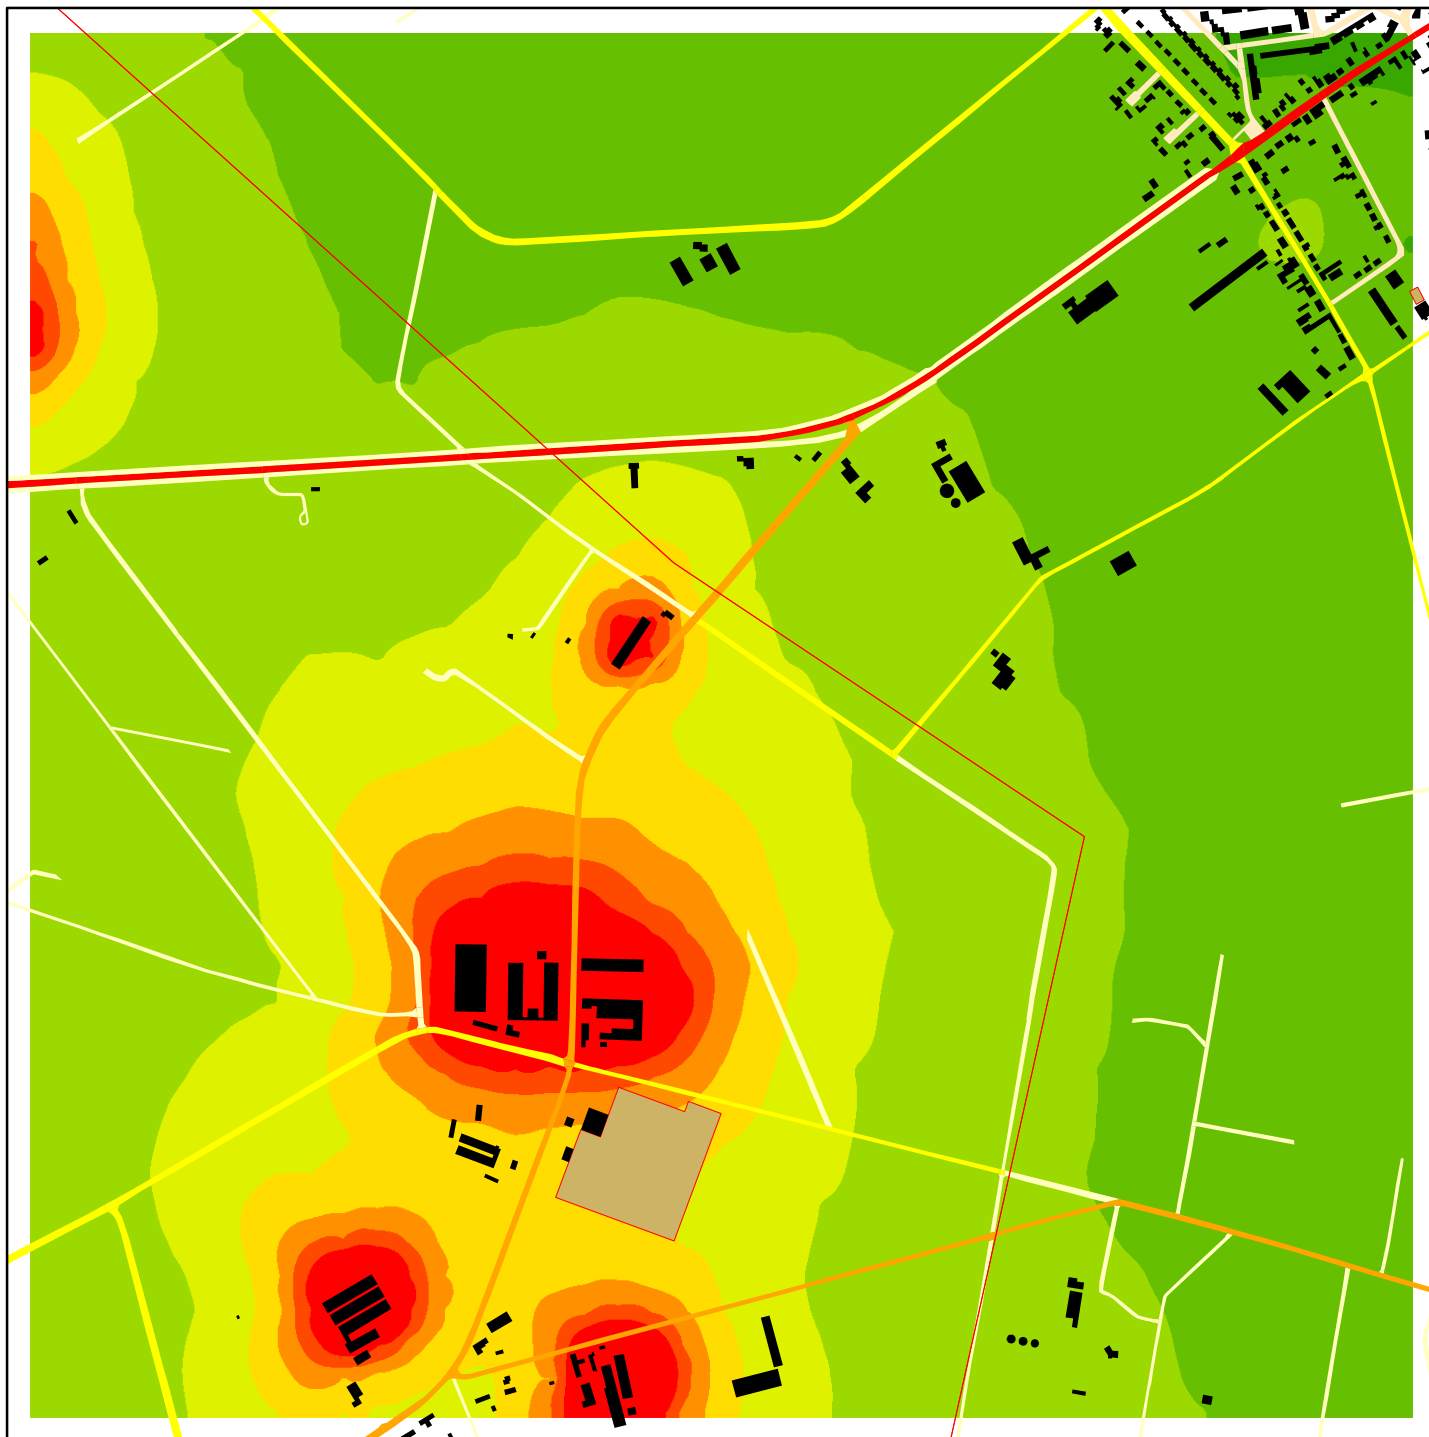

V-stacks gebied, Huidig, Frederix, Vosseveen

Legenda

Achtergrondbelasting

	< 3.1	Zeer goed
	3.1 - 7.4	Goed
	7.4 - 13.1	Redelijk goed
	13.1 - 20	Matig
	20 - 28.3	Tamelijk slecht
	28.3 - 38.5	Slecht
	38.5 - 50.7	Zeer slecht
	> 50.7	Extreem slecht

1:11,000