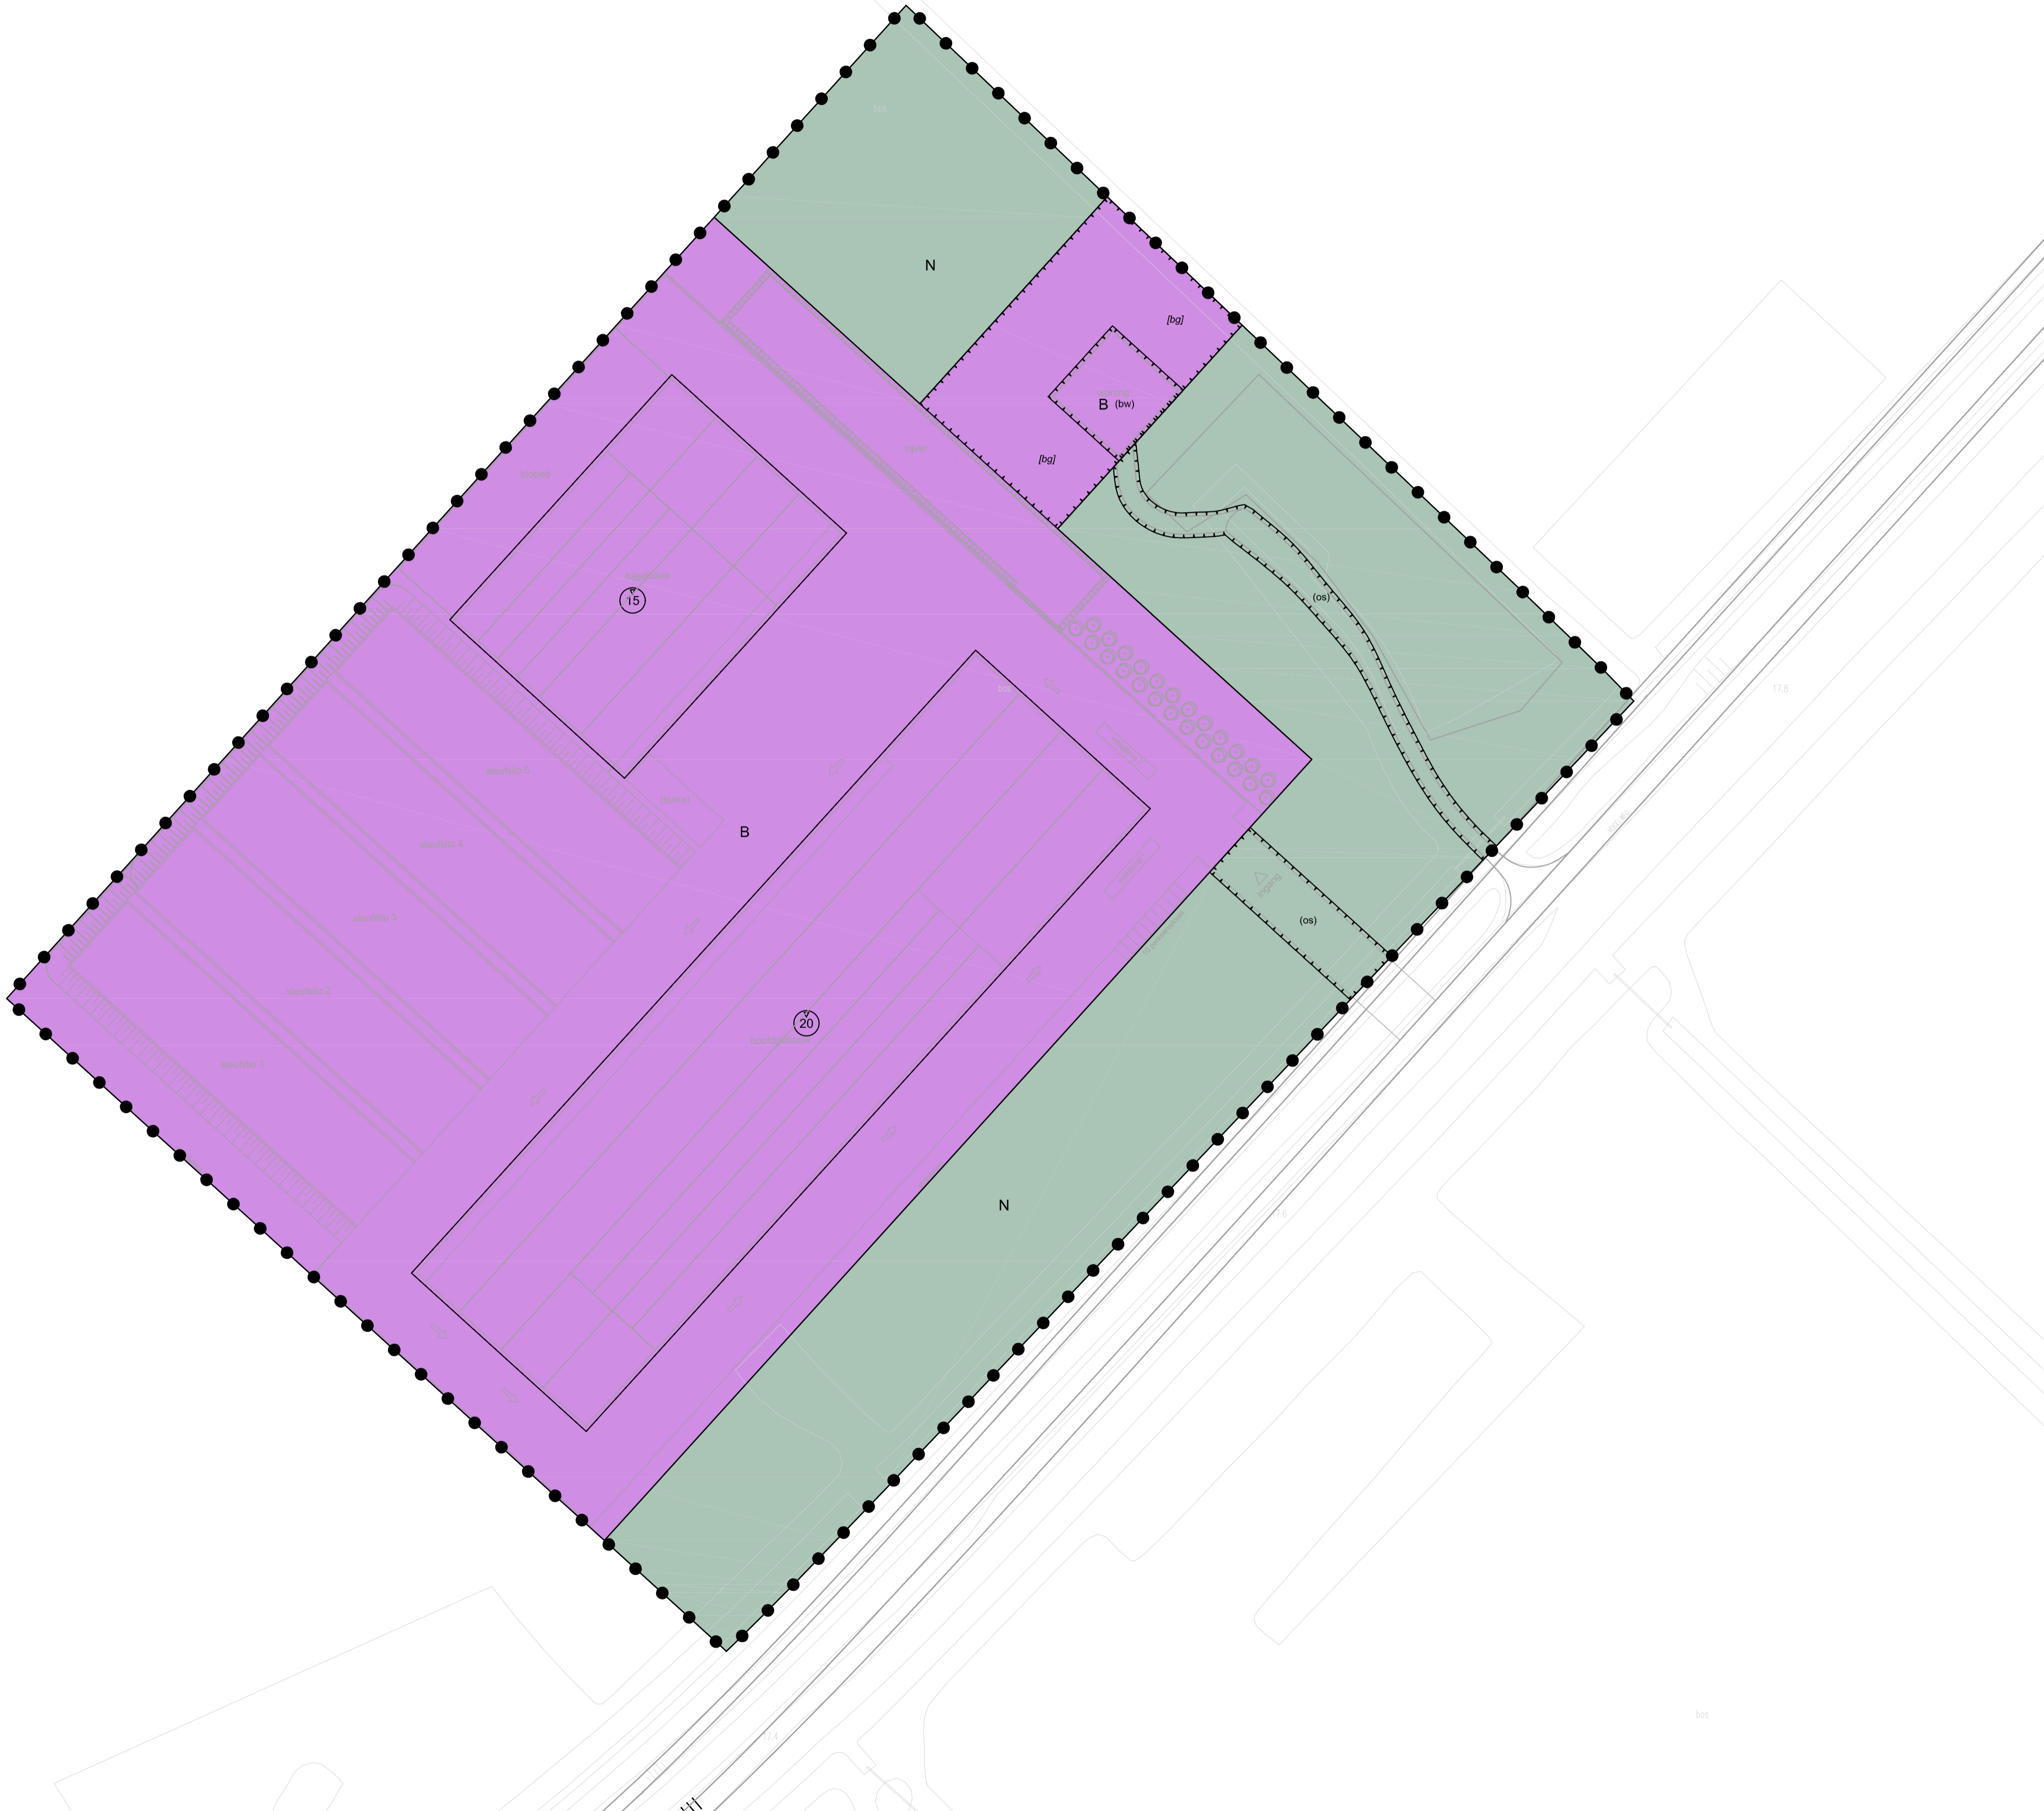

bo

bo

Plangebied

grens plangebied

Enkelbestemmingen

B Bedrijf

N Natuur

Functieaanduidingen

bedrijfswoning

ontsluiting

Bouwaanduidingen

bijgebouwen

Bouwvlakken

bouwvlak

Maatvoeringen

maximum bouwhoogte (m)

status	datum	tervisielegging	get.
vastgesteld			
ontwerp			
voorontwerp	01-10-2013		KL
concept	24-07-2013		KL

LELYSTAD Vogelweg

code: CODE	IDN: CODE
formaat: A1	schaak: 1:1000 kaart: 01

Bezoekadres: Stania State, Rengersweg 98,
9062 EJ Oenkerk
Postadres: Postbus 81, 9062 ZJ Oenkerk
tel.: (058) - 256 25 25 fax: (058) - 256 40 40
e-mail: oenkerk@rho.nl internet: www.rho.nl