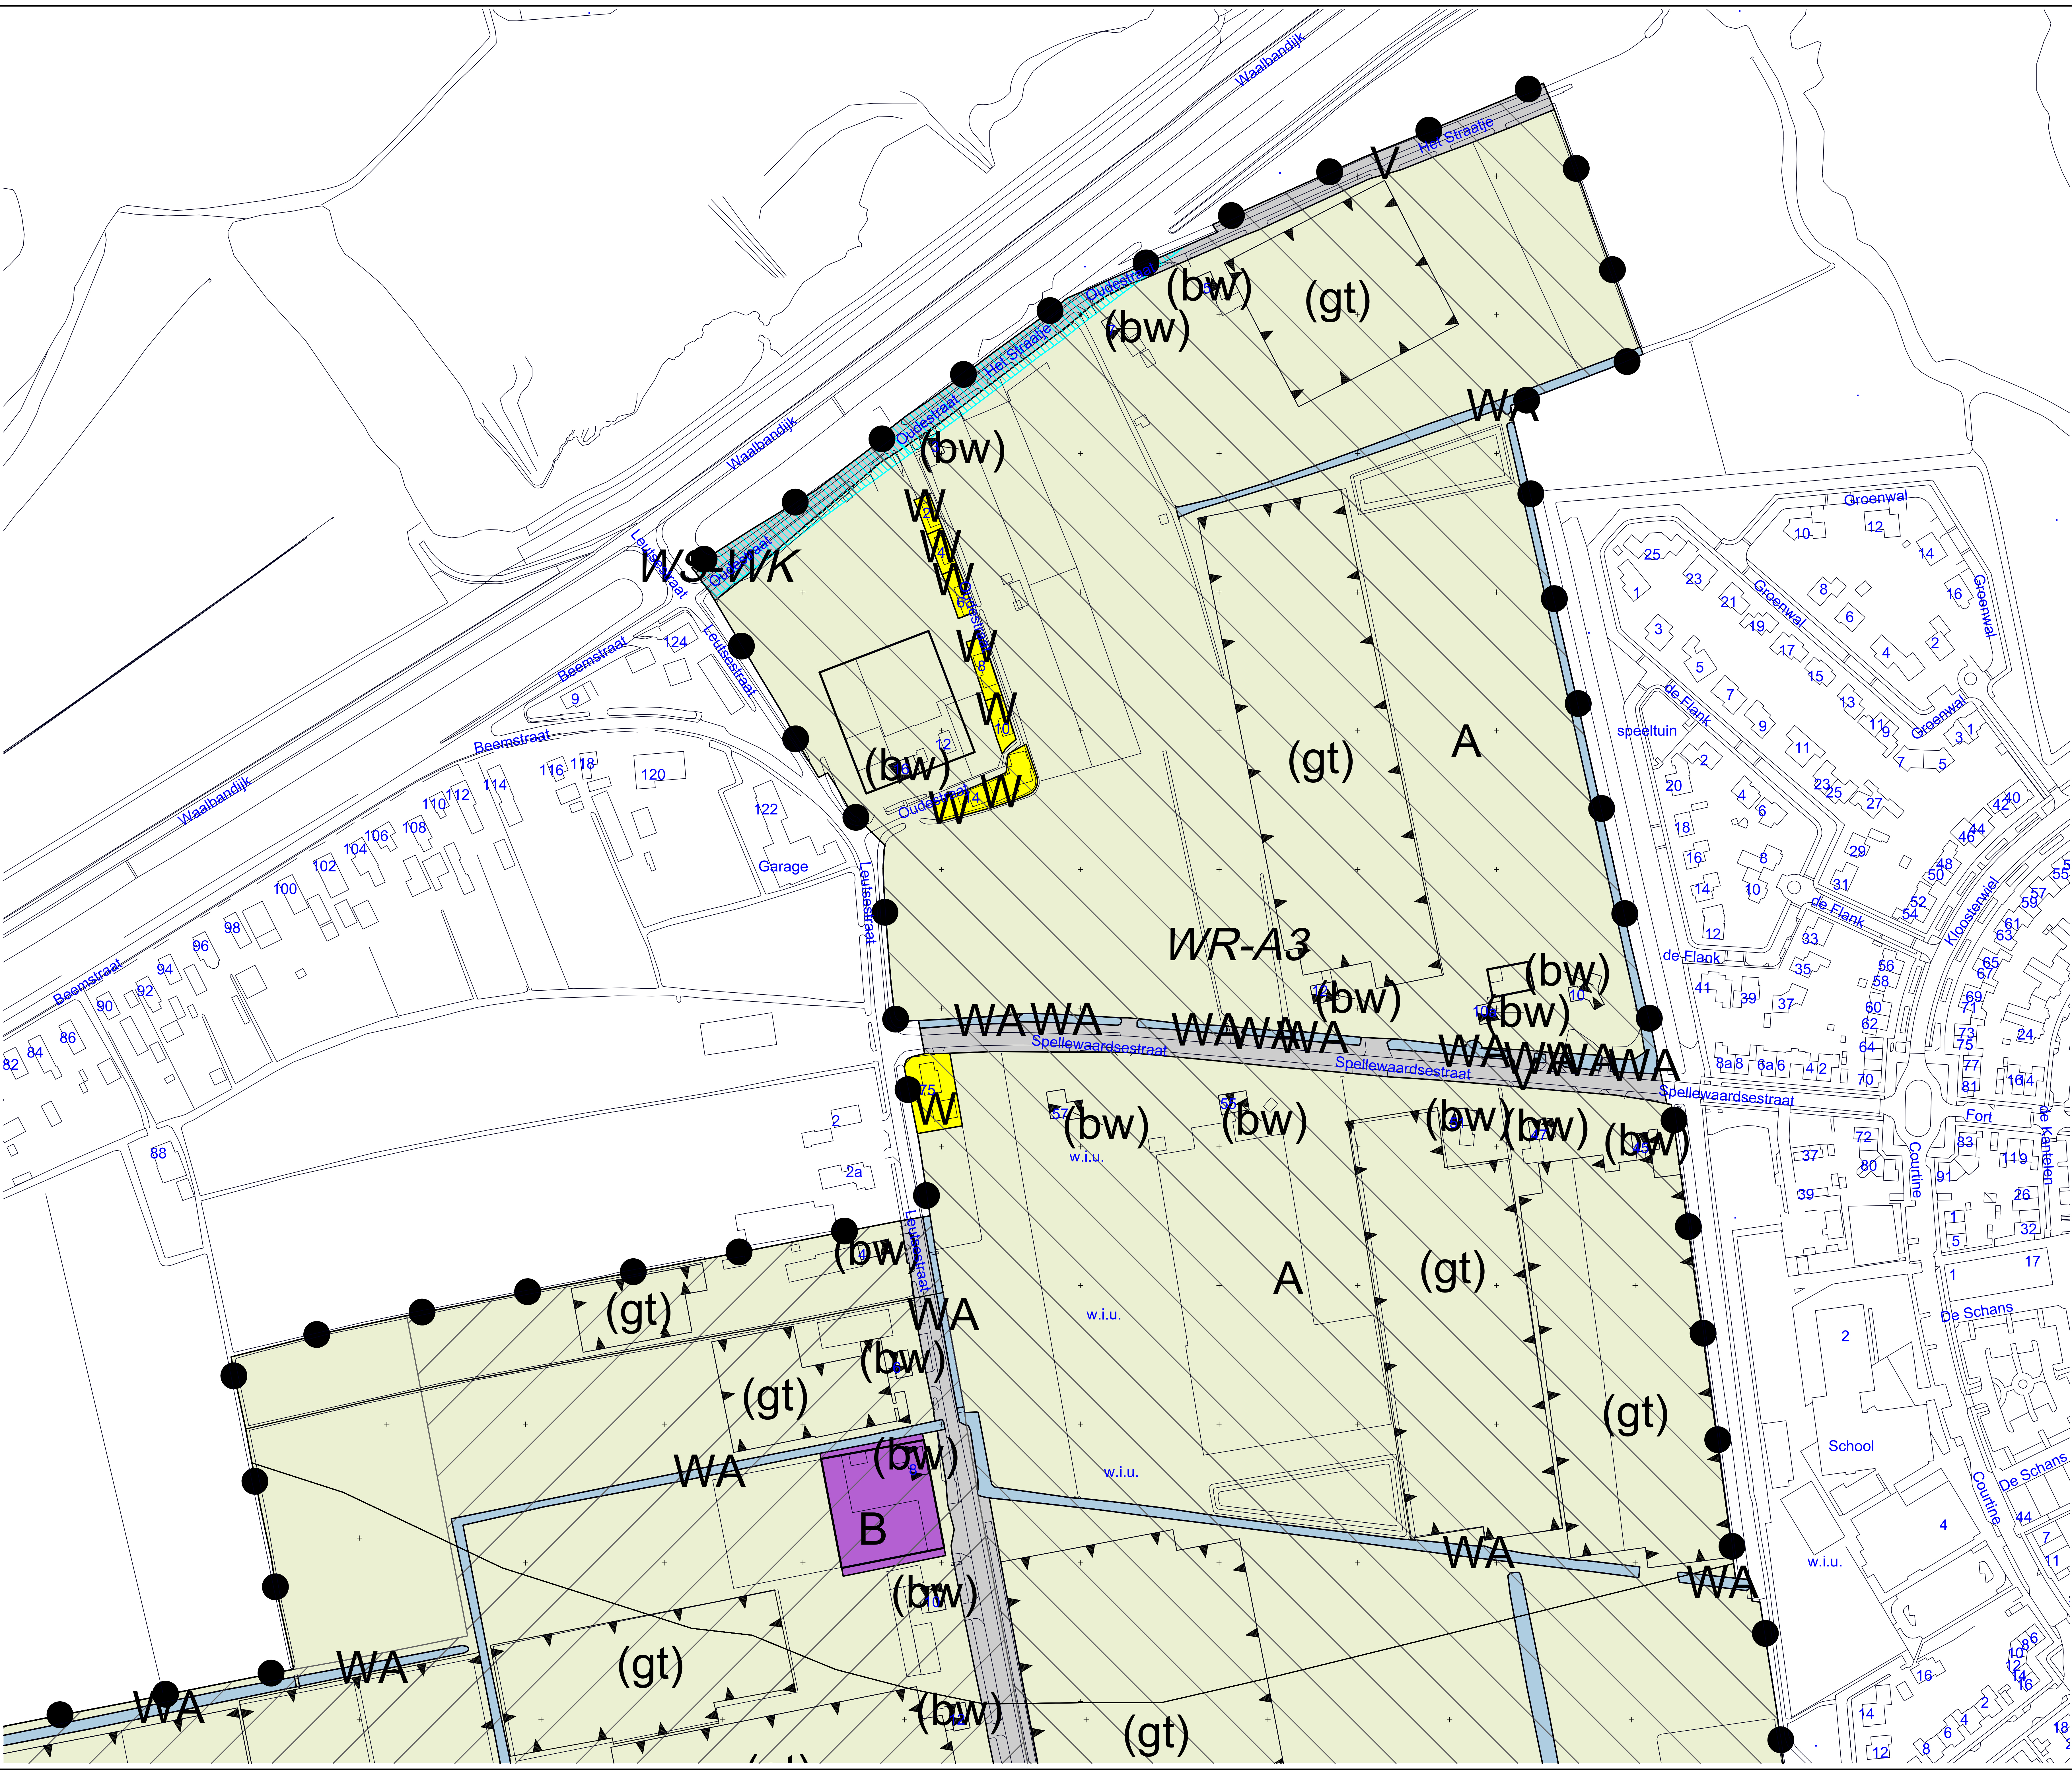

LEGENDA

	Plangebied		overige zone - extensiveringsgebied
	Agrarisch		overige zone - intensiveringsgebied
	Agrarisch - Tuinbouw		overige zone - magneetlocatie
	Bedrijf		vrijwaringszone - dijk
	Maatschappelijk		wetgevingzone - wijzigingsgebied 1
	Natuur	Aanduidingen	
	Recreatie - Volkstuin		agrarisch bedrijf
	Verkeer		bedrijfswoning
	Water		glastuinbouw
	Wonen		hoerier
	Wonen - Landgoed		nutsvoorziening
Dubbelbestemmingen			specifieke vorm van agrarisch - paddenstoelenteelt
	Leiding - Gas		specifieke vorm van agrarisch - voormalig agrarische Bedrijfswoning
	Waarde - Archeologie 1		tuincentrum
	Waarde - Archeologie 2		bouwvlak
	Waarde - Archeologie 3		specifieke bouwaanduiding - 1
	Waarde - Archeologie 4		specifieke bouwaanduiding - 2
	Waarde - Archeologie 5	Verklaring	
	Waarde - Archeologie 6		gegevens GBKN
	Waarde - Archeologie 7		
	Waarde - Archeologie 8		
	Waterstaat - Waterkering		

Provincie GELDERLAND
Inpassingsplan Tuinbouw Bommeterwaard
 Gameren, blad A
 Verbeelding

datum: 19-08-2013
 schaal: 1 : 1000
 status: ontwerp
 projectnr.: 700.00.11.00.00.02
 gezien: TC

BügelHajema
 Plan voor Leven