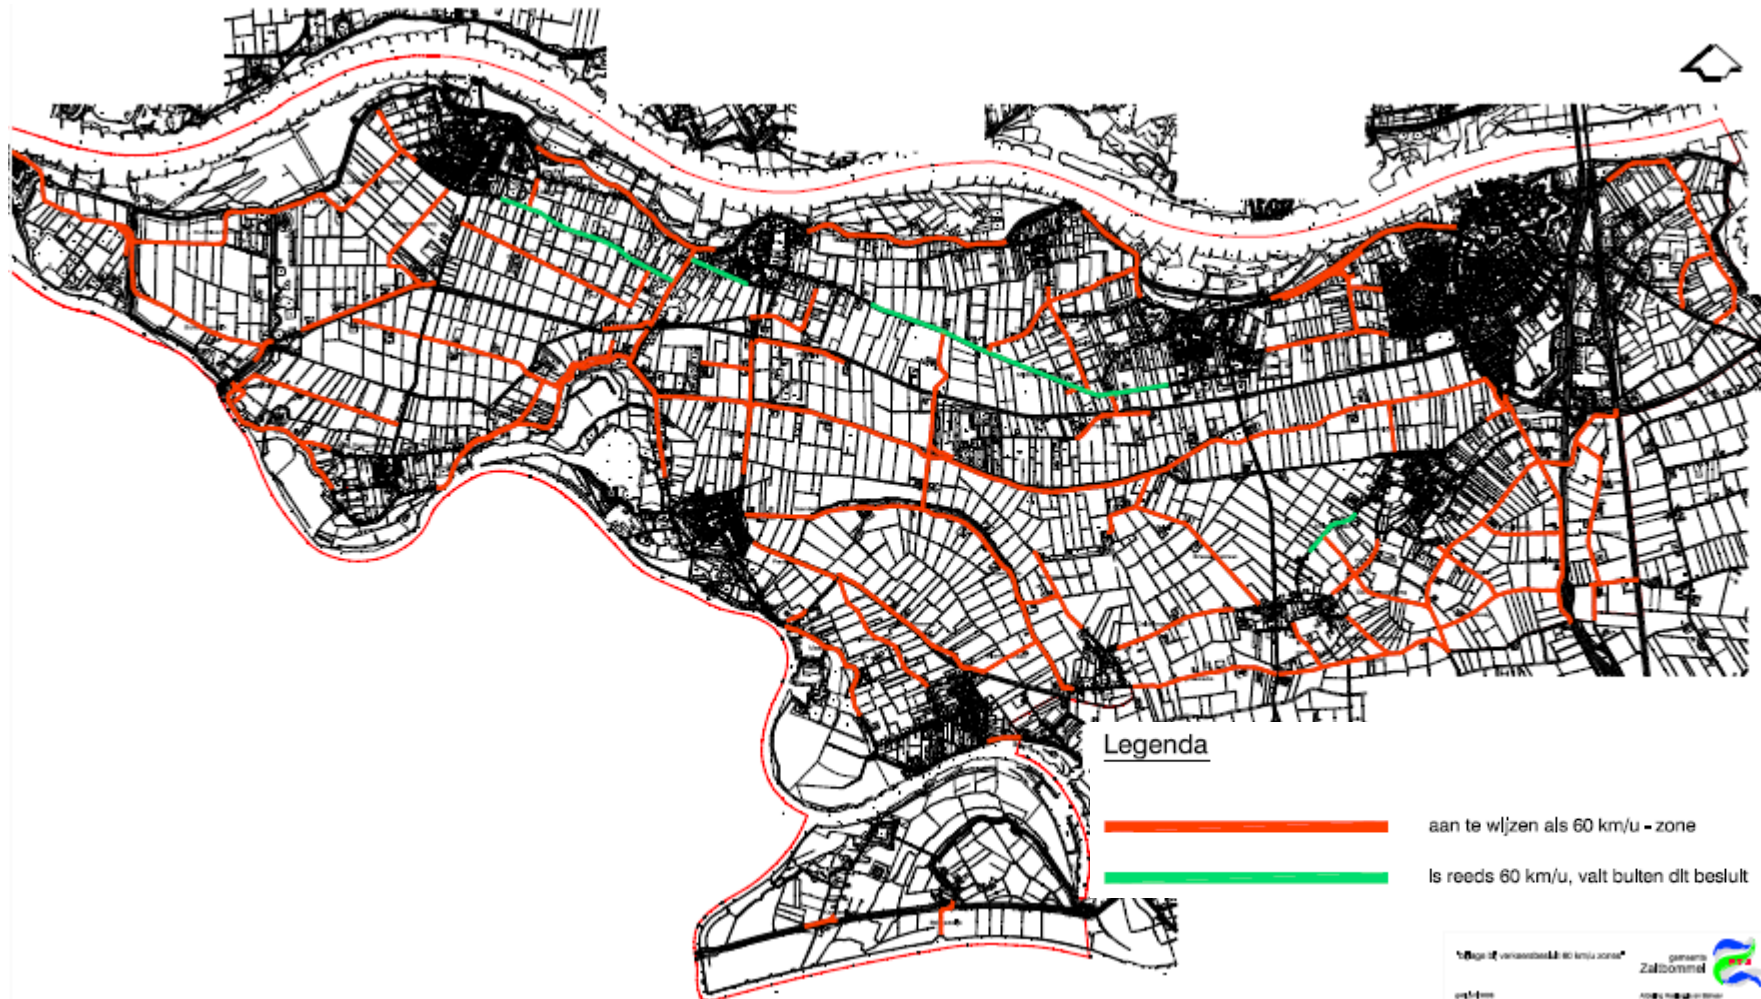

Bijlage X: 60 km/u-zones in de gemeente Zaltbommel

Bijlage X: Wegtypering Zaltbommel

Bijlage x: Wegtypering Maasdriel