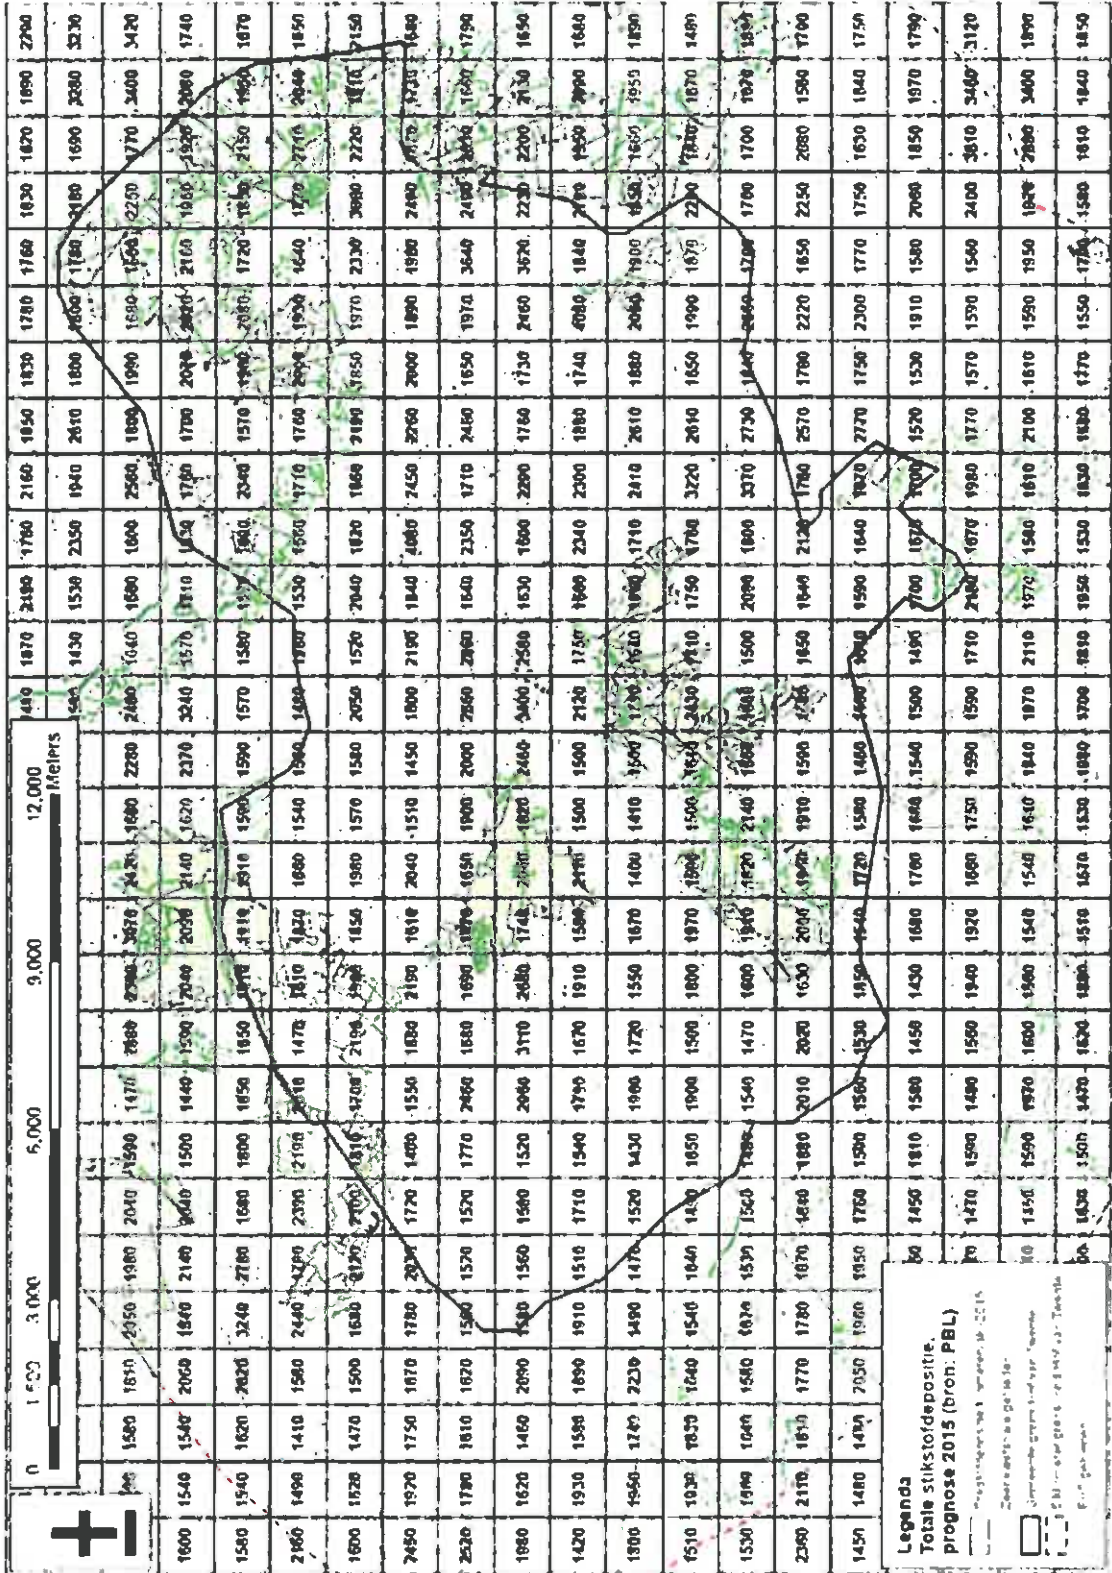

VAN WESTREENEN
ADVISEURS VOOR HET BUITENGEBIED

BIJLAGE 15 KAART ACHTERGROND DEPOSITIE GEM. HOF VAN TWENTE

PLAN- & BESLUIT MER, Vermeerderingsbedrijf Exterkate VOF, Slaghekkenweg 18 te Bentelo

		12,000 Meters																									
		9,000				6,000				3,000																	
		0																									
2900	1500	1610	2050	1980	2040	1890	1470	2080	2200	2070	1680	2280	2480	1640	1870	2480	1780	2160	1850	1830	1780	1760	1830	1820	1890	2700	
1600	1540	2060	1840	2140	1640	1500	2040	1500	2030	2140	1620	2370	3240	1570	1810	1680	1700	1700	1700	1700	2040	2060	2160	1900	1920	2080	1740
1500	1540	1620	2020	2140	1680	1800	1650	1950	1910	1900	1590	1590	1570	1580	1570	1530	1500	1710	1700	1880	1850	1720	1820	1850	1950	1950	1670
2400	1490	1580	2440	2180	2390	2190	1470	1810	1820	1680	1540	1580	1680	1580	1570	1530	1500	1710	1700	1880	1850	1720	1820	1850	1950	1950	1670
1600	1620	1470	1500	1630	2120	2000	1510	1700	1510	1650	1510	1590	1570	1580	1570	1530	1500	1710	1700	1880	1850	1720	1820	1850	1950	1950	1670
2450	1970	1750	1780	2030	1770	1480	1550	1830	2150	1610	2040	1510	1450	1000	2180	1940	1680	2450	2000	1890	1980	1980	2480	2070	2230	2200	1680
2520	1780	1810	1670	1580	1570	1770	2060	1680	1690	1670	1650	1900	2090	2060	1640	2350	1710	2450	1650	1970	1970	3640	2480	2070	2230	2200	1790
1880	1620	1460	2090	1580	1560	1520	2080	3110	2080	1740	1820	2460	3400	2580	1630	1800	2800	1760	1760	1760	3670	2230	2200	2200	2130	1650	1650
1420	1930	1990	1890	1910	1510	1710	1540	1790	1670	1910	1580	2470	1500	1590	1500	2120	1750	1680	2340	1880	1740	4080	2480	2070	2230	2200	1680
1800	1960	1740	2230	1480	1470	1520	1430	1980	1720	1550	1670	1400	1500	1730	1610	1900	1710	2410	2610	1880	2060	1900	4850	1650	1650	1950	1890
1510	1030	1870	1640	1540	1840	1430	1850	1900	1500	1800	1970	1800	1500	1630	2430	1710	1750	1700	2320	2610	1650	1900	1670	2230	2200	2130	1480
1530	1990	1040	1580	1670	1530	1780	1540	1470	1600	1940	1620	1800	1680	1500	1680	2090	1800	3070	2730	1840	2060	1900	4700	1700	1700	1970	1890
2380	2170	1810	1770	1780	1870	1680	2010	2020	1630	2000	1970	1910	1590	1720	1650	1840	2120	1780	2570	1780	2220	1850	2250	2080	2080	1580	1700
1450	1480	1490	2050	1960	1950	1760	1590	1530	1950	1640	1720	1580	1460	1600	1600	1600	1640	1820	2770	1750	2300	1770	1750	1630	1840	1750	1750