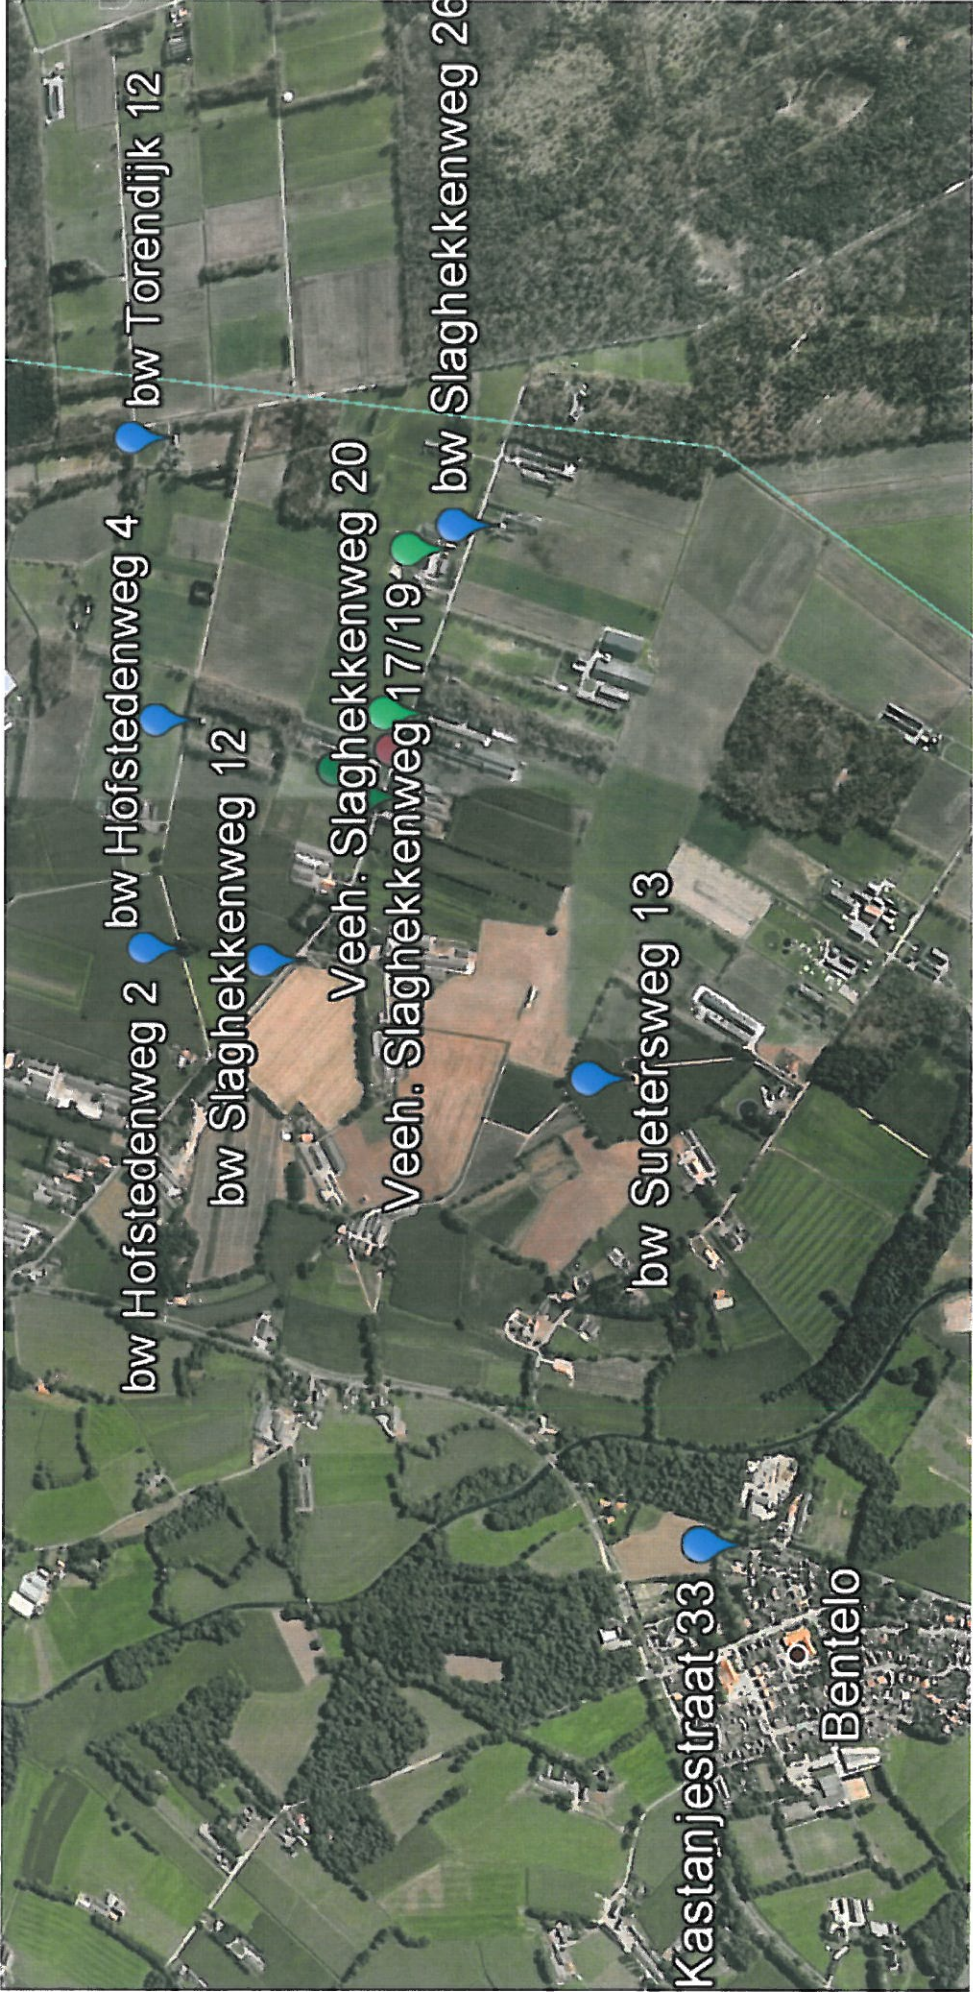

VAN WESTREENEN
ADVISEURS VOOR HET BUITENGEBIED

Bijlage 3 LIGGING VEEHOUDERIJ T.O.V. OMGEVING

PLAN- & BESLUIT MER, Vermeerderingsbedrijf Exterkate VOF, Slaghekkenweg 18 te Bentelo

bw Hofstedenweg 2

bw Hofstedenweg 4

bw Slaghekenweg 12

Veeh. Slaghekenweg 20

Veeh. Slaghekenweg 17/19

bw Suetersweg 13

bw Torendijk 12

bw Slaghekenweg 26

Kastanjestraat 33

Bentelo

enweg 12

Veeh Slaghekkenweg 15

Veeh. Slaghekkenweg 16/16a

Veehouderij Exterkate VOF Slaghekkenweg 18

Veeh. Slaghekkenweg 20

Image © 2013 Aerodata International Surveys
© 2009 GeoBasis-DE/BKG
© 2013 Google

Google ea