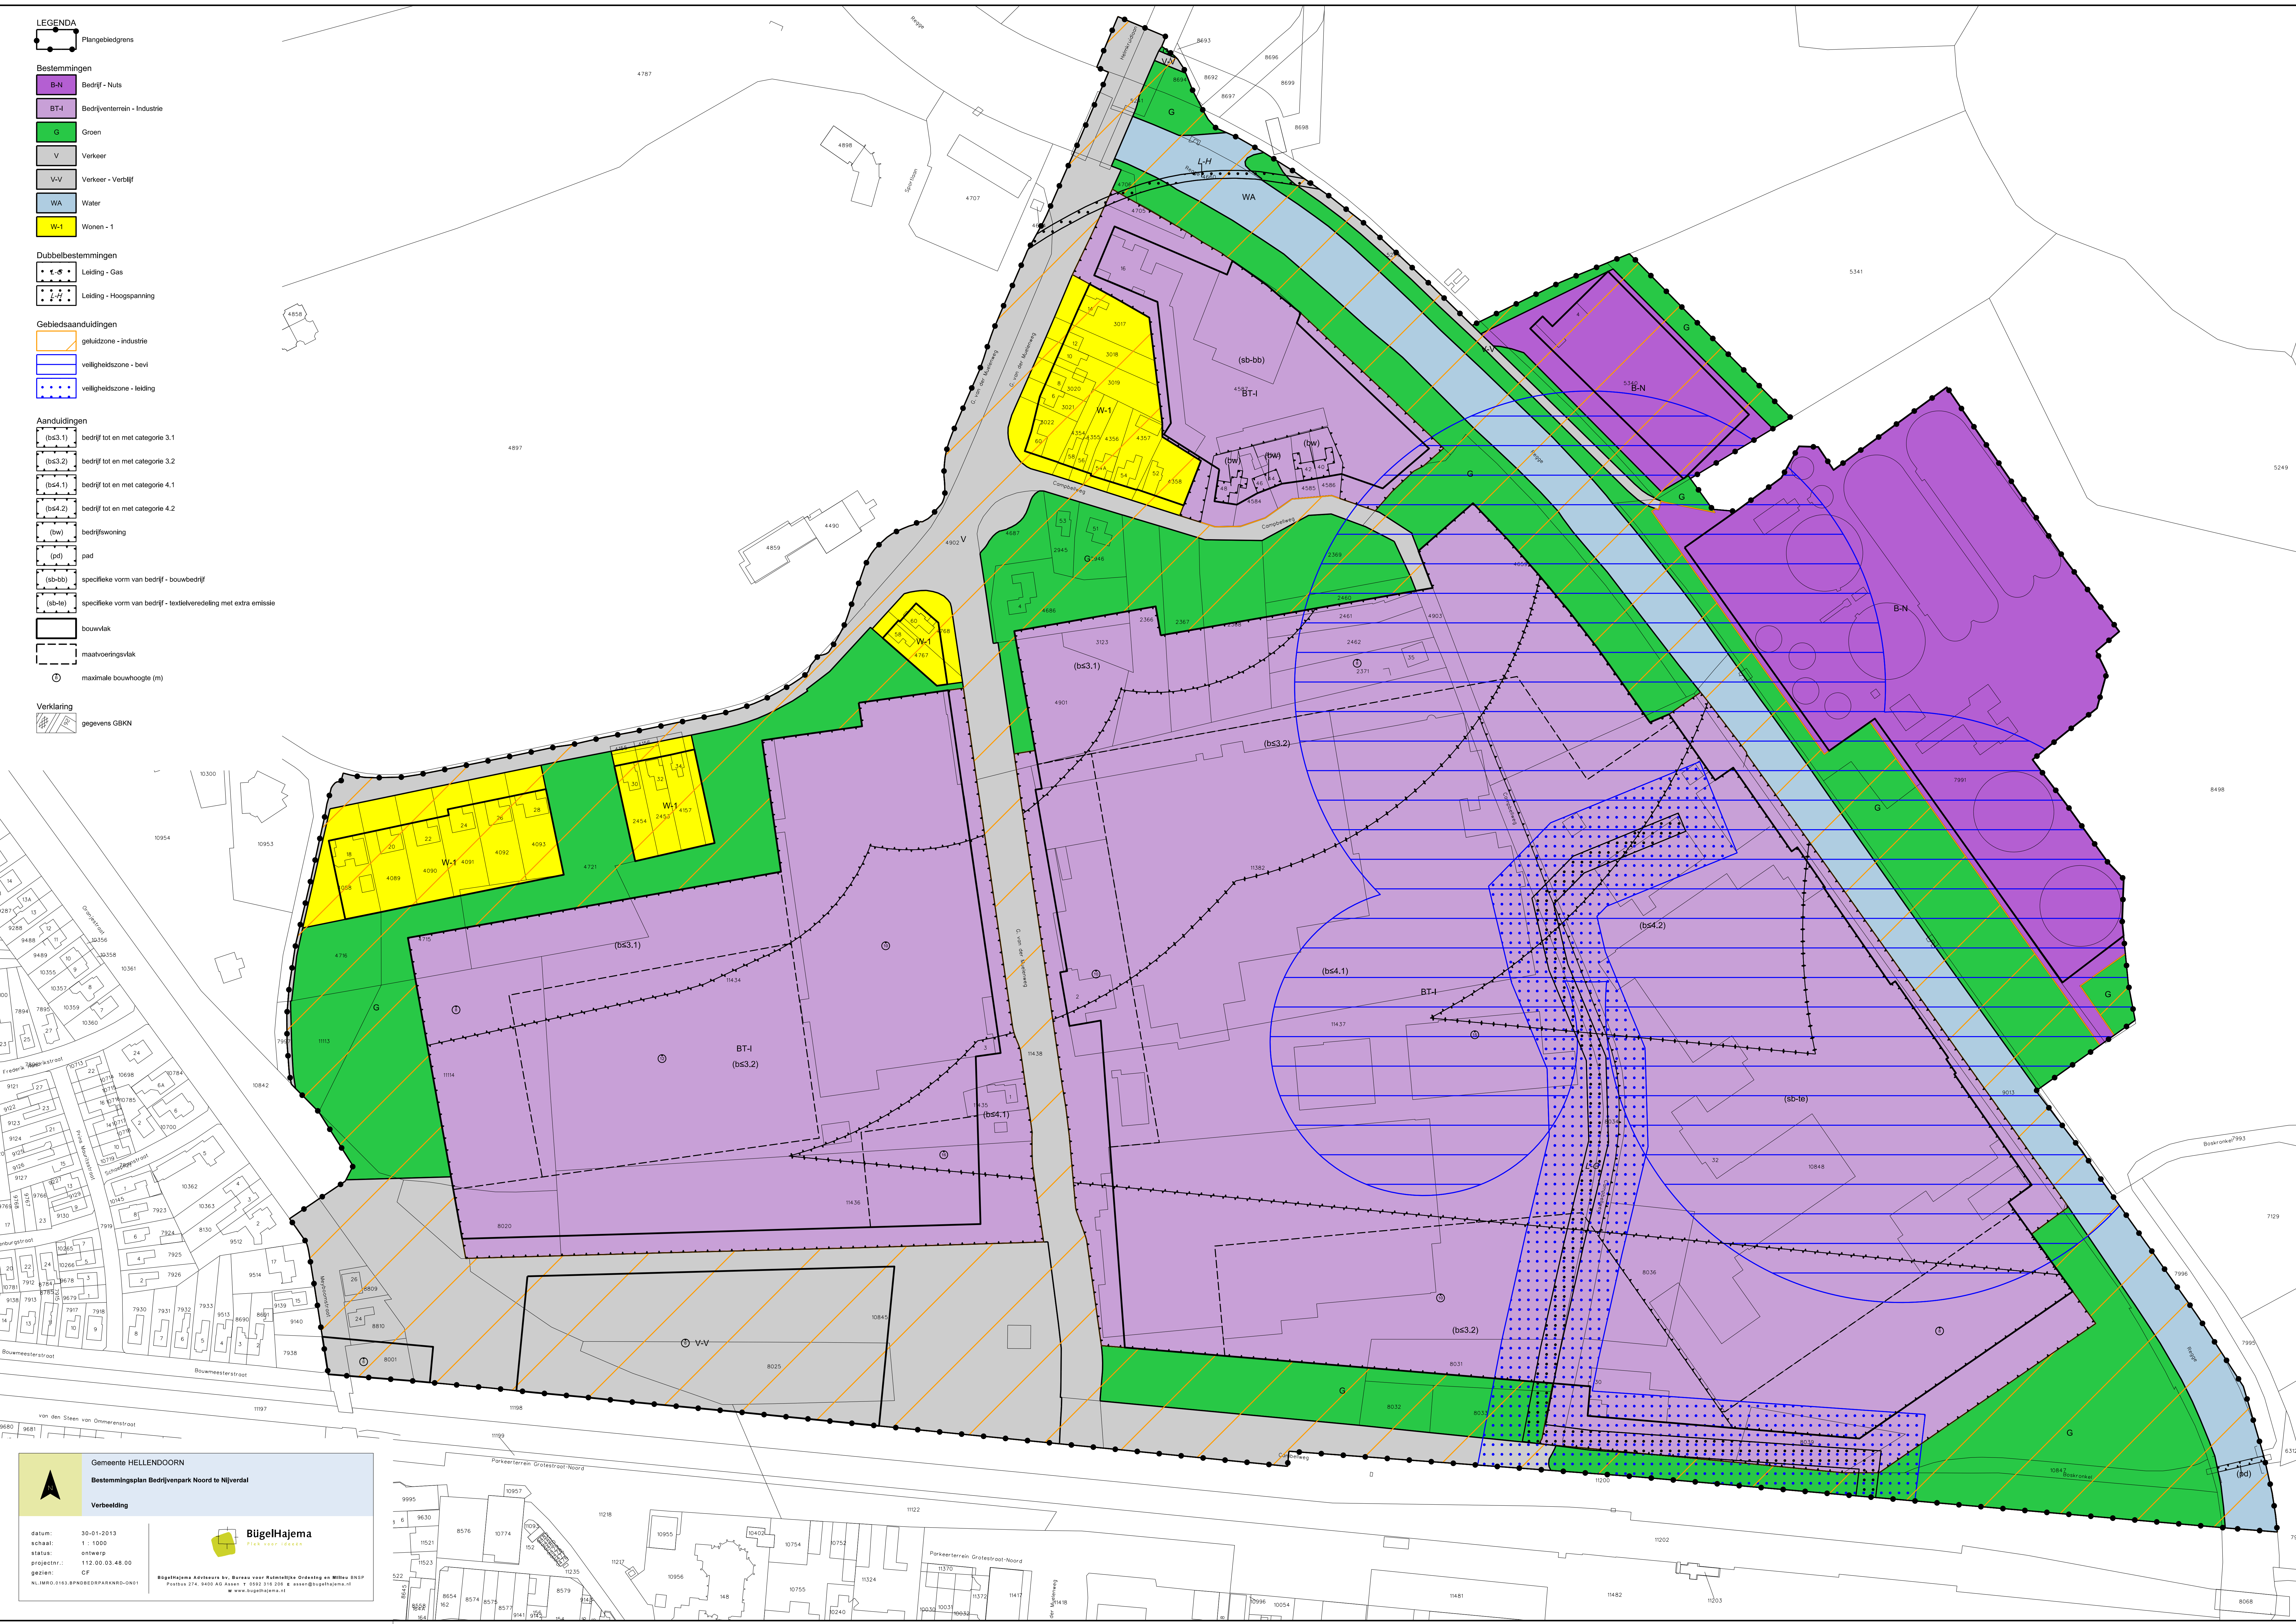

LEGENDA

Pfangebiëdrgrens

Bestemmingen

- B-N Bedrijf - Nuts
- BT-1 Bedrijventerrein - Industrie
- G Groen
- V Verkeer
- V-V Verkeer - Verblijf
- WA Water
- W-1 Wonen - 1

Dubbelbestemmingen

- L-G Leiding - Gas
- L-H Leiding - Hoogspanning

Gebiedsaanduidingen

- gebiedszone - industrie
- veiligheidszone - bevi
- veiligheidszone - leiding

Aanduidingen

- (bs3.1) bedrijf tot en met categorie 3.1
- (bs3.2) bedrijf tot en met categorie 3.2
- (bs4.1) bedrijf tot en met categorie 4.1
- (bs4.2) bedrijf tot en met categorie 4.2
- (bw) bedrijfswooning
- (pd) pad
- (sb-bb) specifieke vorm van bedrijf - bouwbedrijf
- (sb-ba) specifieke vorm van bedrijf - textielveredeling met extra emissie
- bouwvlak
- maatvoeringsvlak
- maximale bouwhoogte (m)

Verklaring

- gegevens GBKN

Gemeente HELLEDOORN  
Bestemmingsplan Bedrijvenpark Noord te Nijverdal  
Verbeelding

datum: 30-01-2013  
schaal: 1 : 1000  
status: ontwerp  
projectnr.: 112.00.03.48.00  
gezien: CF