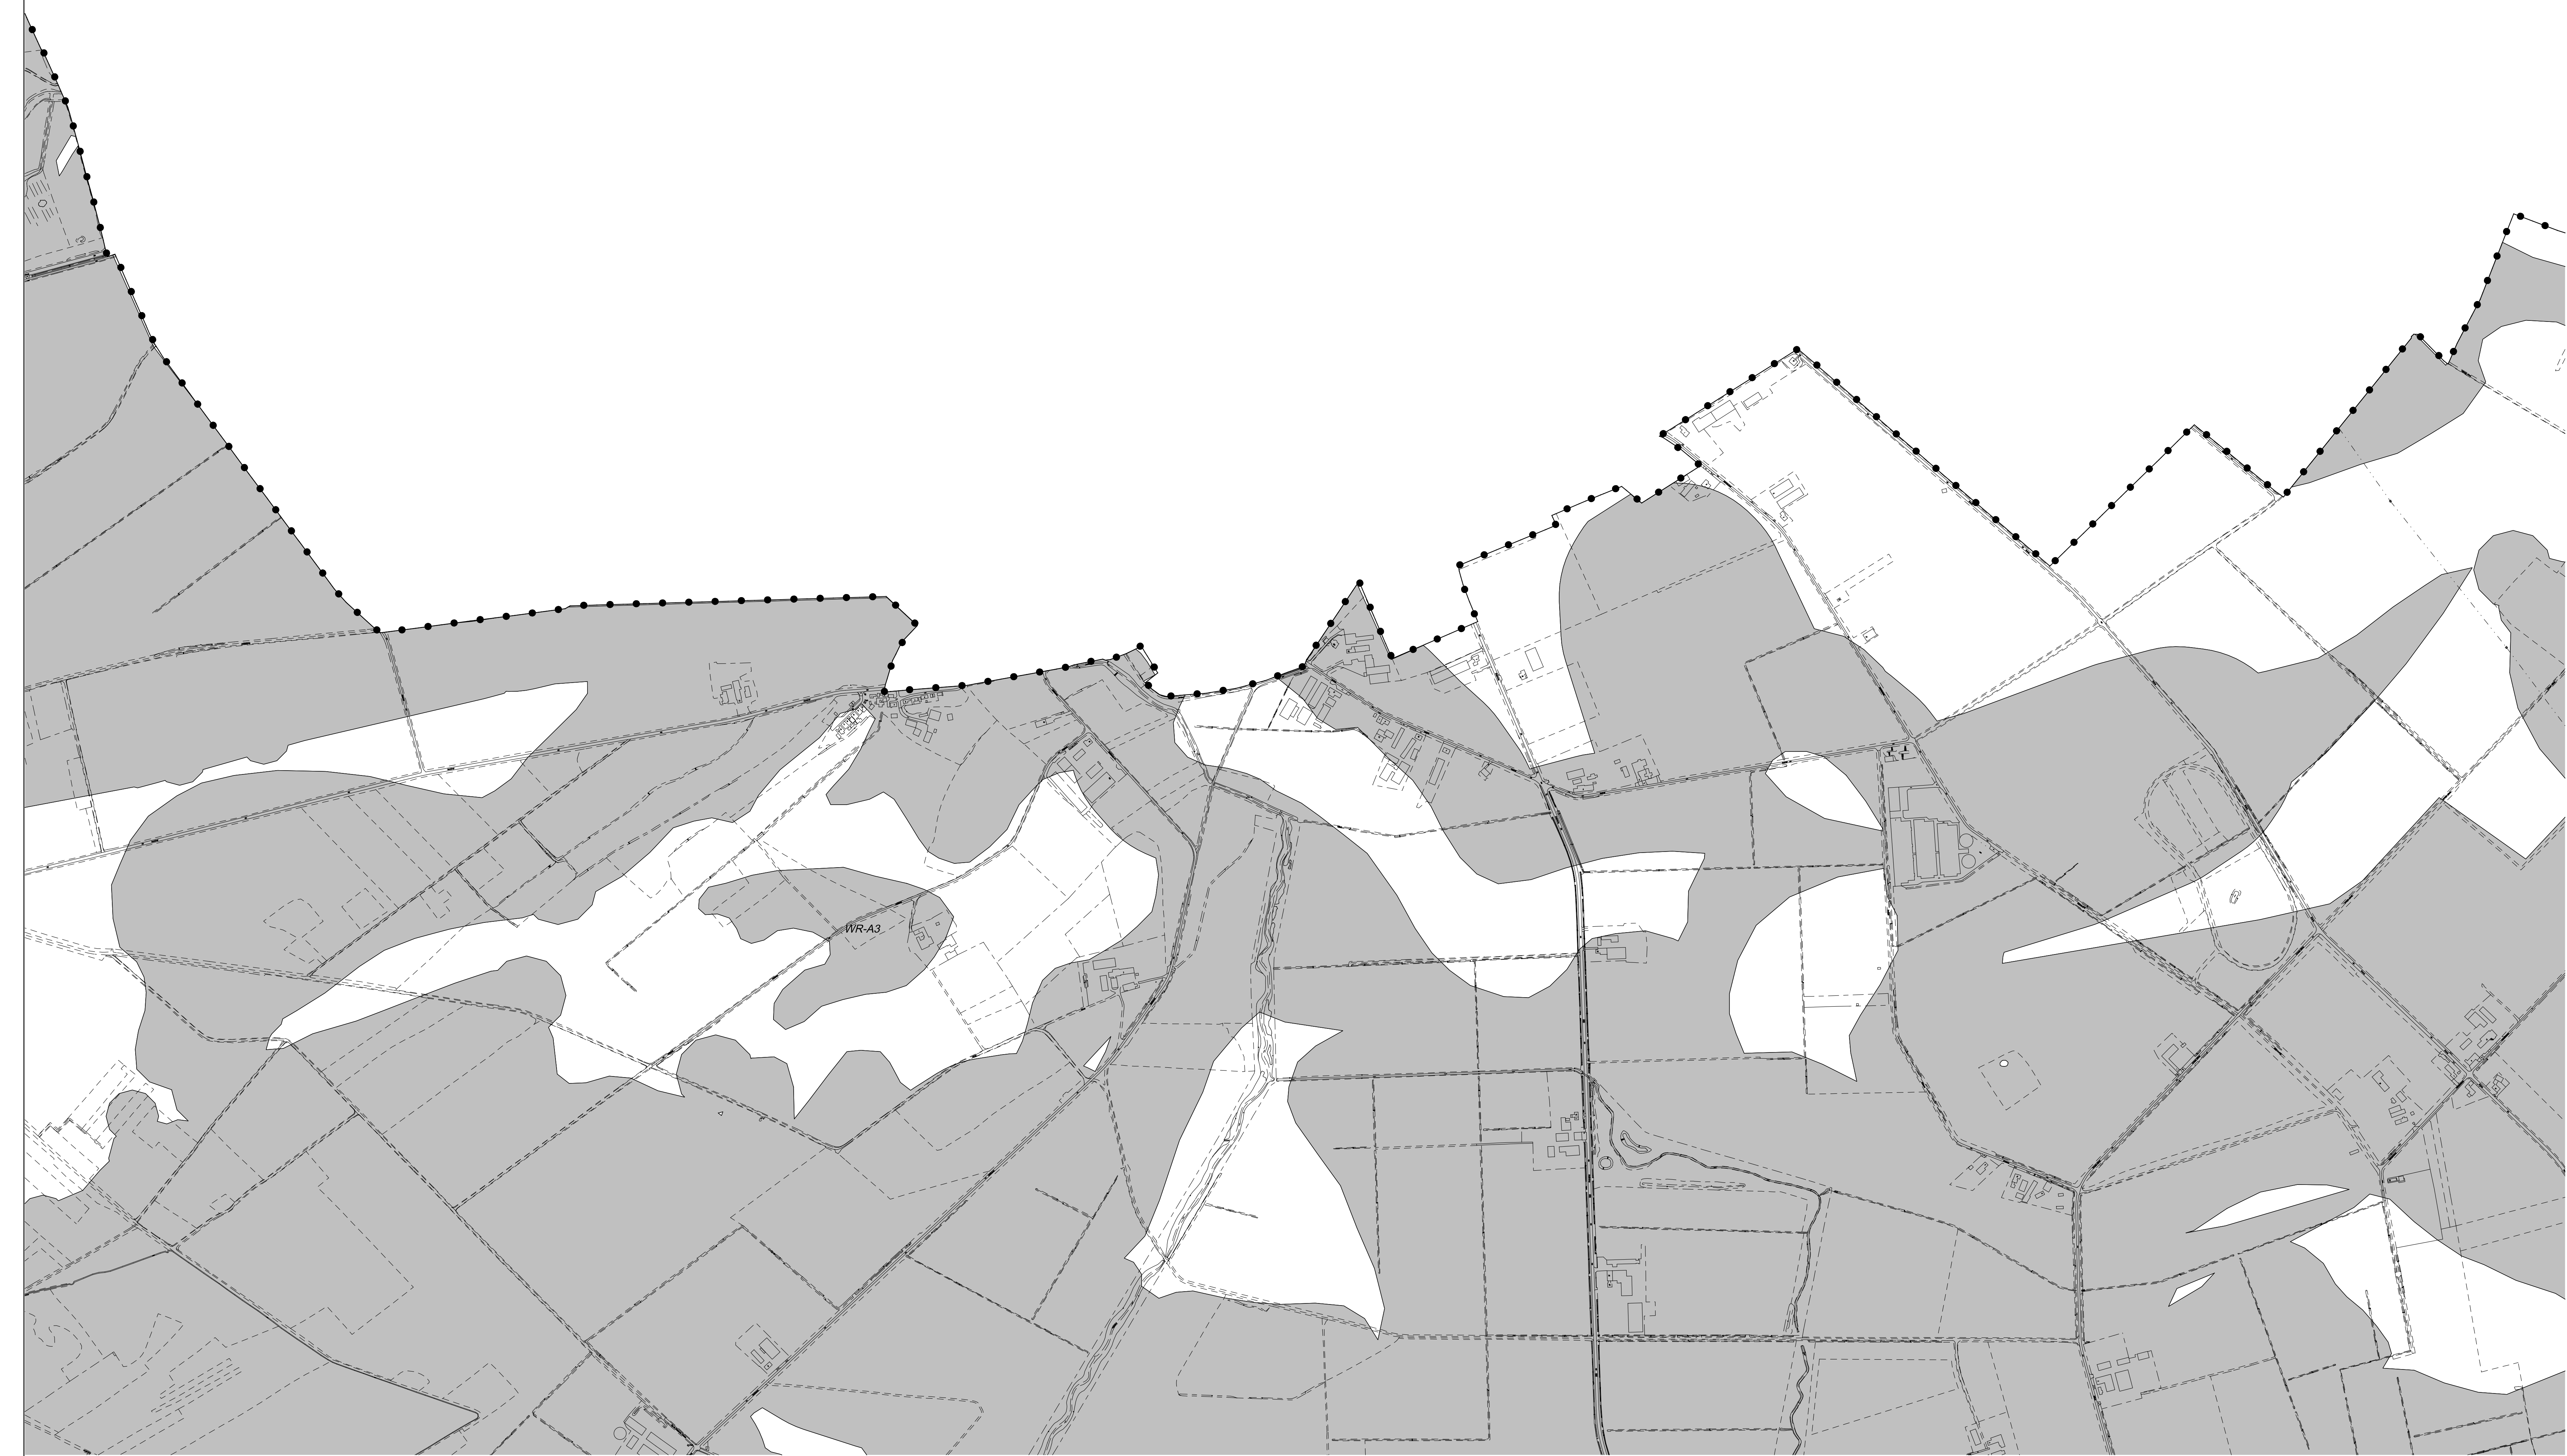

LEGENDA

- Plangebied
- Plangebiedsgrens
- Dubbelbestemmingen
- WR-A1 Waarde - Archeologie 1
- WR-A2 Waarde - Archeologie 2
- WR-A3 Waarde - Archeologie 3
- Verklaring
- gegevens GBKN

Gemeente Echt-Susteren  
Bestemmingsplan Buitengebied Echt-Susteren  
Blad B  
ARCHEOLOGIE

datum: 22-08-2012  
schaal: 1 : 5000  
papierformaat: A3  
status: voorontwerp  
projectnr.: 071.00.01.00.00.04  
gezien: WB  
NLWBO: 1711.872012001-V001

BügelHajema  
BügelHajema Archeologie bv. Bureau voor Monumenten, Oudeweg 14, 91600 Houten  
Postbus 2163, 3800 CD Amersfoort • t 033 463 85 21 • e amersfoort@buegelhajema.nl  
www.buegelhajema.nl