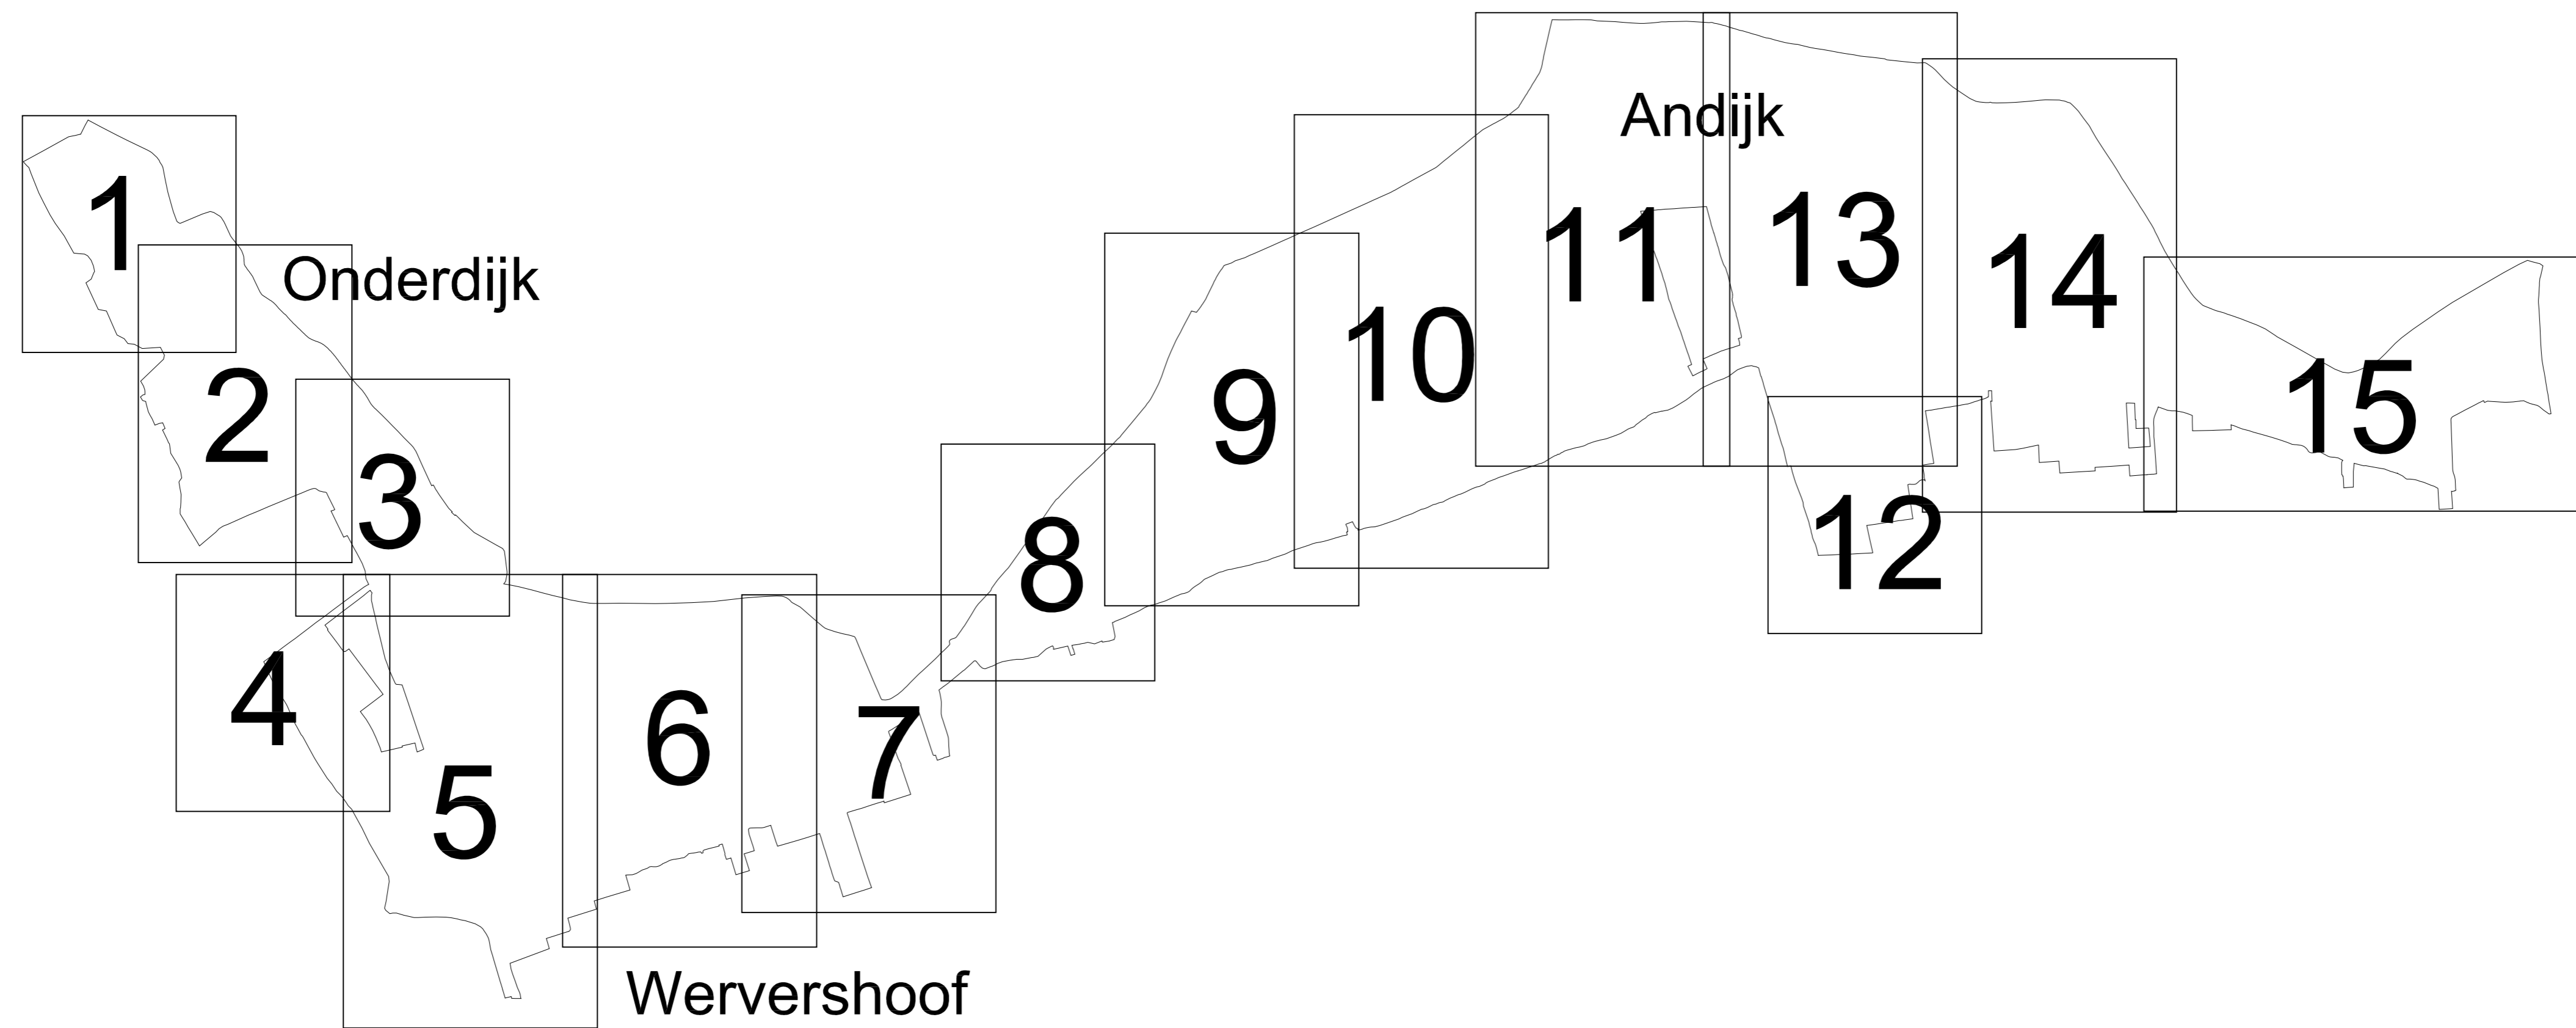

DORPSKERNEN III

status	datum	tervisielegging	get.
vastgesteld			
ontwerp	01-02-13		RDL
voorontwerp	03-08-12		RDL/AR
concept	19-07-12		RDL

GEMEENTE MEDEMBLIK
BESTEMMINGSPLAN DORPSKERNEN III
OVERZICHT KAARTBLADEN

code: 11-41-25	IDN: NL.IMRO.0420.BKPNOWERAND-0N01	formaat: 760 x 560 mm	schaal: -	kaart: OV
----------------	------------------------------------	-----------------------	-----------	-----------

Bezoekadres: Stania State, Rengersweg 98,
 9062 EJ Oenkerk
 Postadres: Postbus 81, 9062 ZJ Oenkerk
 tel.: (058) - 256 25 25 fax: (058) - 256 40 40
 e-mail: info@burovijn.nl internet: www.burovijn.nl