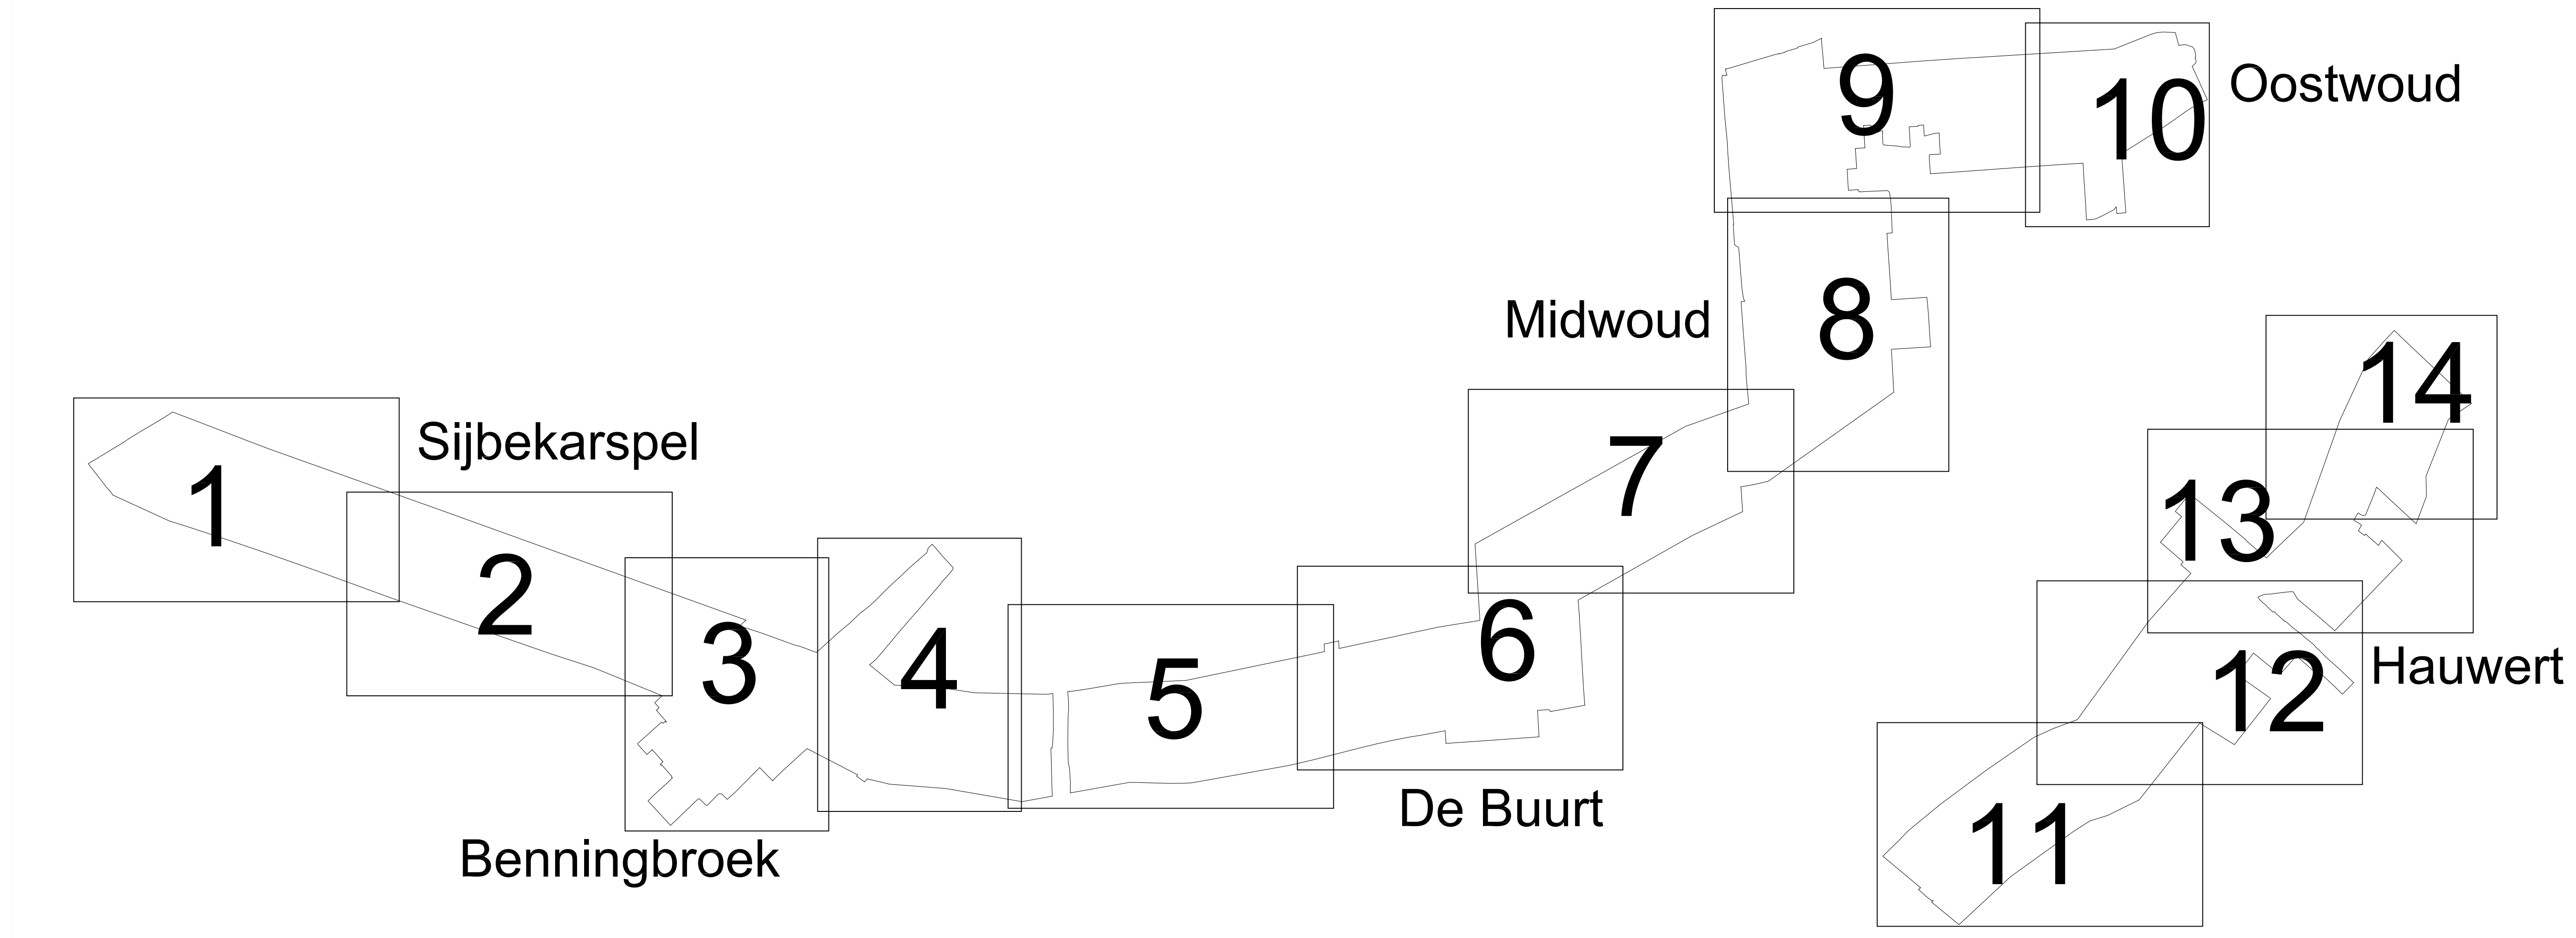

KAARTENOVERZICHT DORPSKERNEN I

status	datum	tervisielegging	get.
vastgesteld			
ontwerp	01-02-13		AR
voorontwerp			
concept			

GEMEENTE MEDEMBLIK
 BESTEMMINGSPLAN DORPSKERNEN I
 OVERZICHT KAARTBLADEN

code: 12-41-10.01 IDN: NL.IMRO.0420.BPDorpskernen-0101 formaat: 560 x 950 mm schaal: - kaart: OV