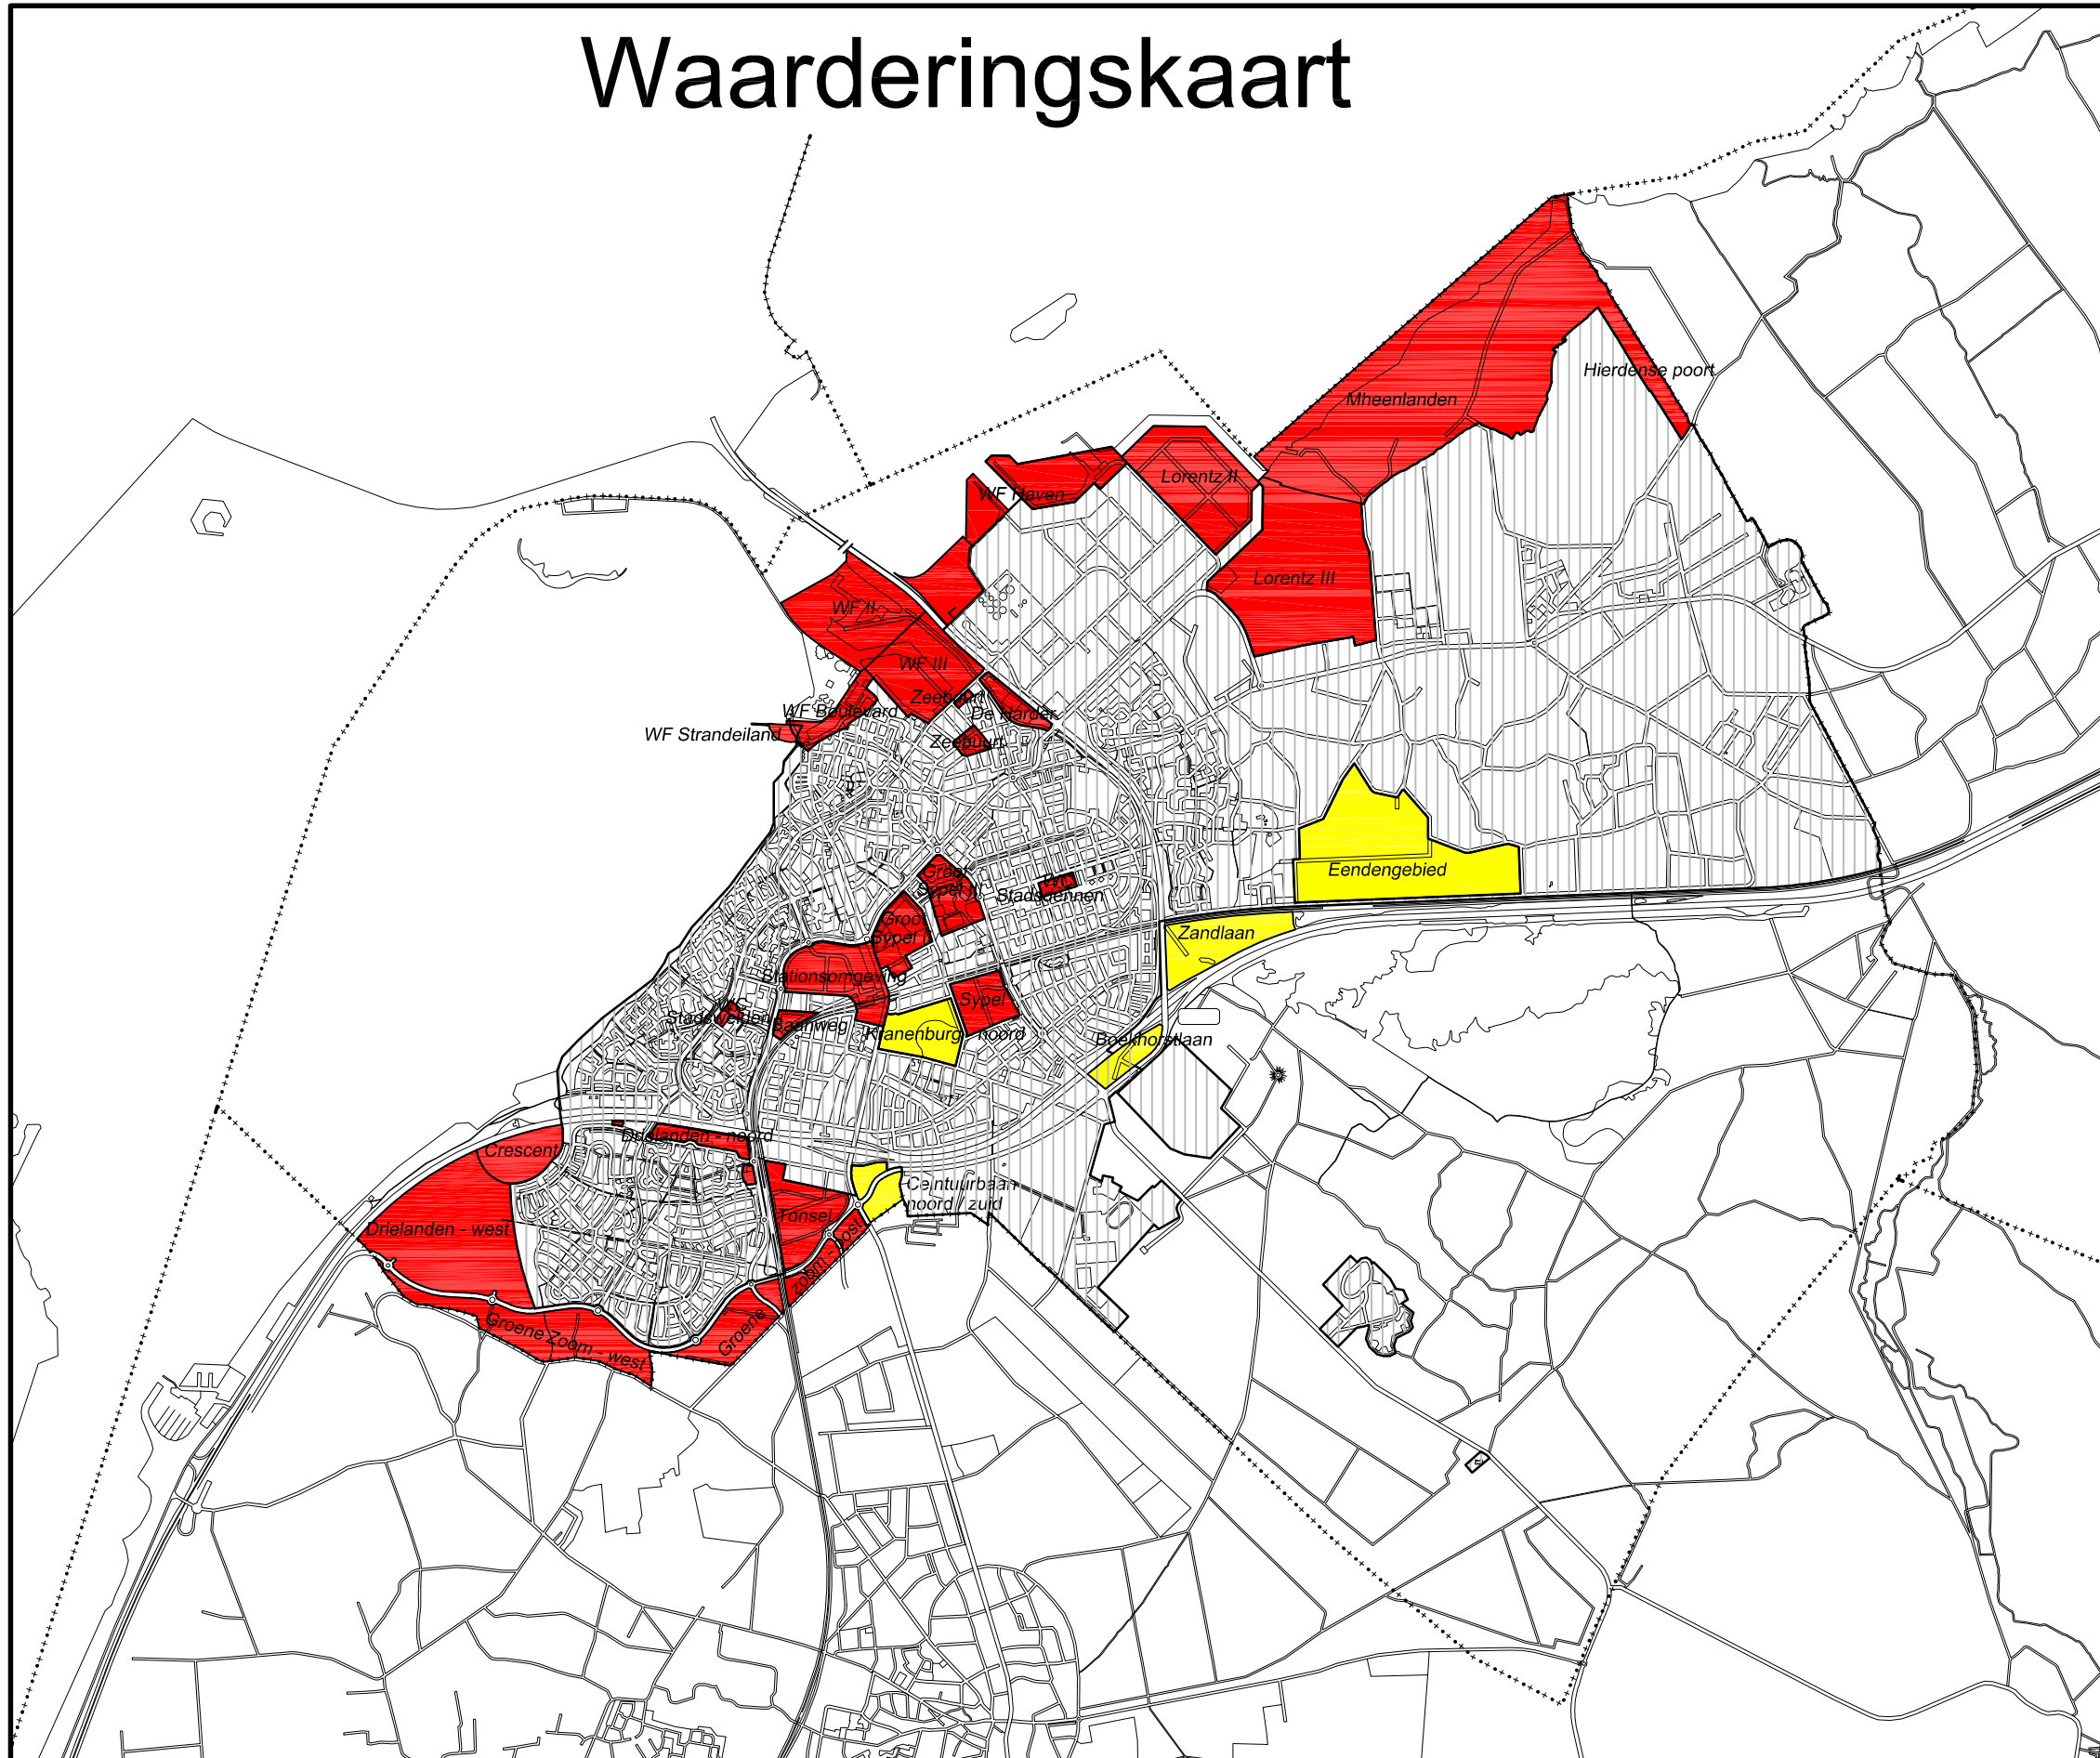

Waarderingskaart

LEGENDA

IDN

gemeente harderwijk

Structuurvisie Harderwijk: **WAARDERINGSKAART**

afdeling ruimte	get: npo dat: maart 2012	wjz: npo dat: april 2012	schaal 1:40.000	tekenInnummer A3
-----------------	-----------------------------	-----------------------------	--------------------	---------------------