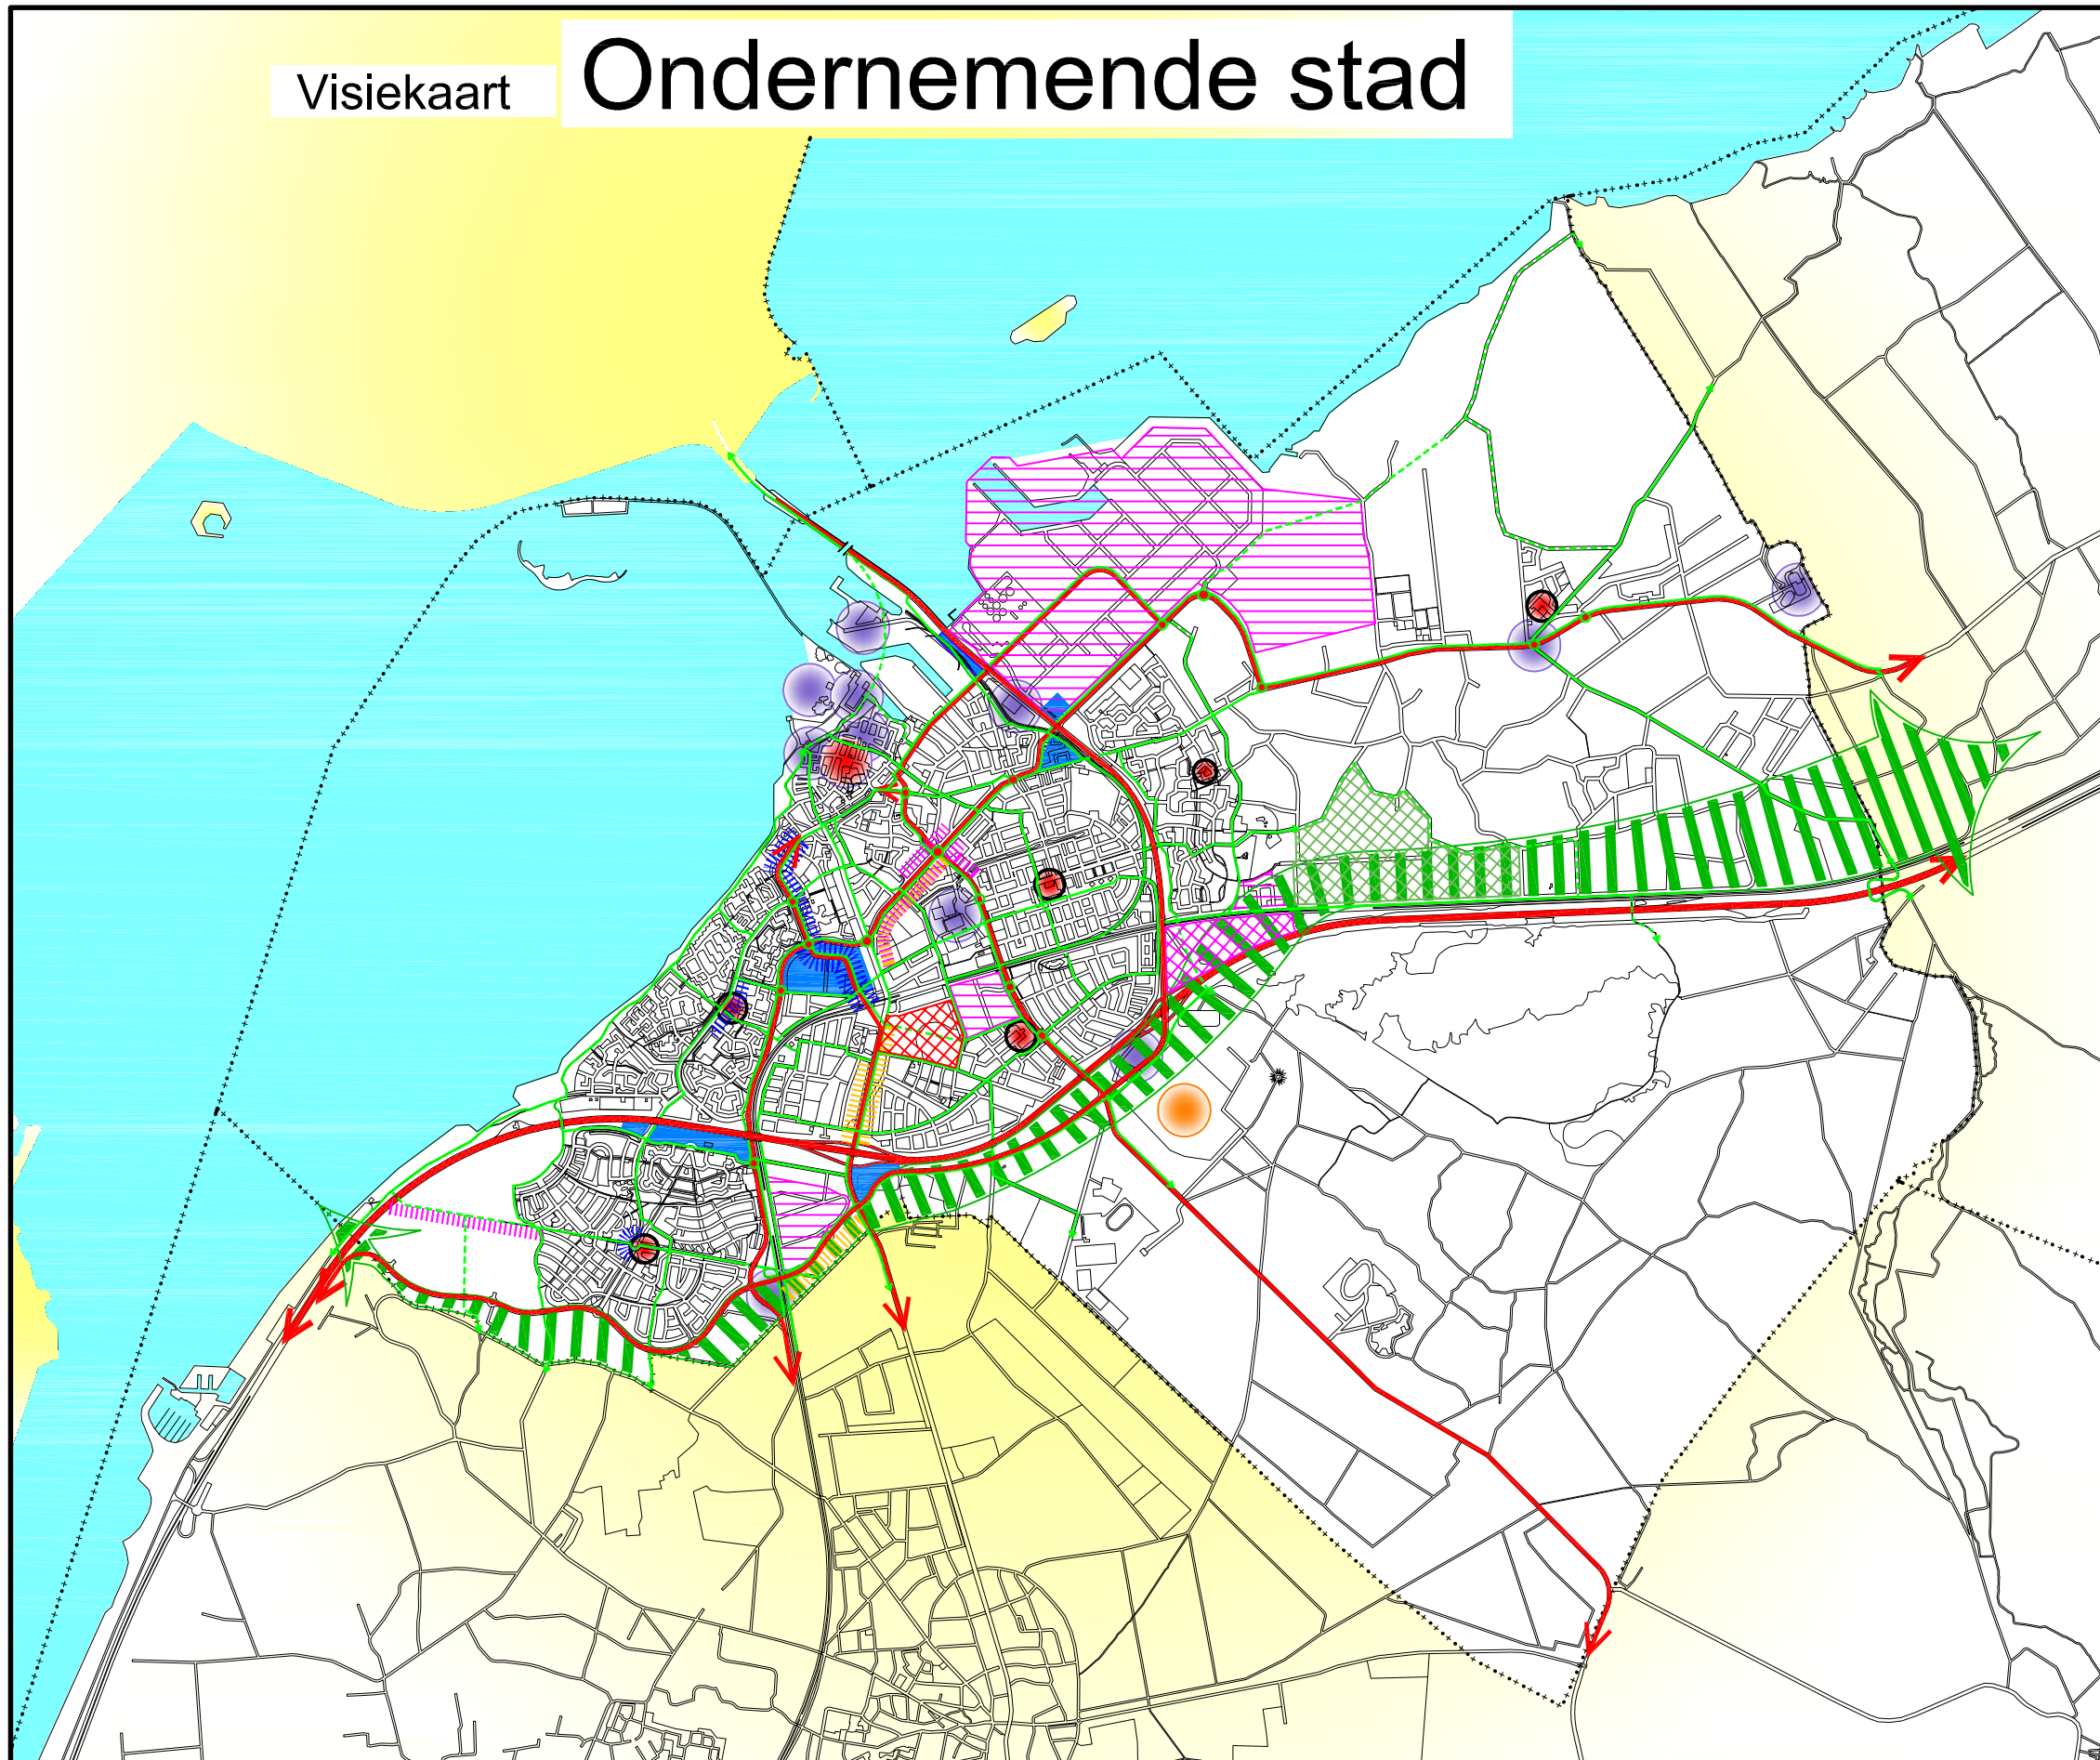

Visiekaart

# Ondernemende stad

## LEGENDA

-  Hoofdwegenstructuur
-  Hoofd fietsstructuur
-  Recreatie
-  Maatschappelijke doeleinden
-  Zorgboulevard
-  Woon / werk combinatie of werklandschap
-  Werkgebieden
-  Kantoorlocatie
-  Studiegebied Agrarische ontwikkeling en/of recreatie
-  Studiegebied distributie en logistiek en/of recreatie
-  Studiegebied maatschappelijke doeleinden en/of woningbouw
-  (wijk) Winkelcentra
-  Leisurelocaties
-  Onderwijs- en kenniscentrum