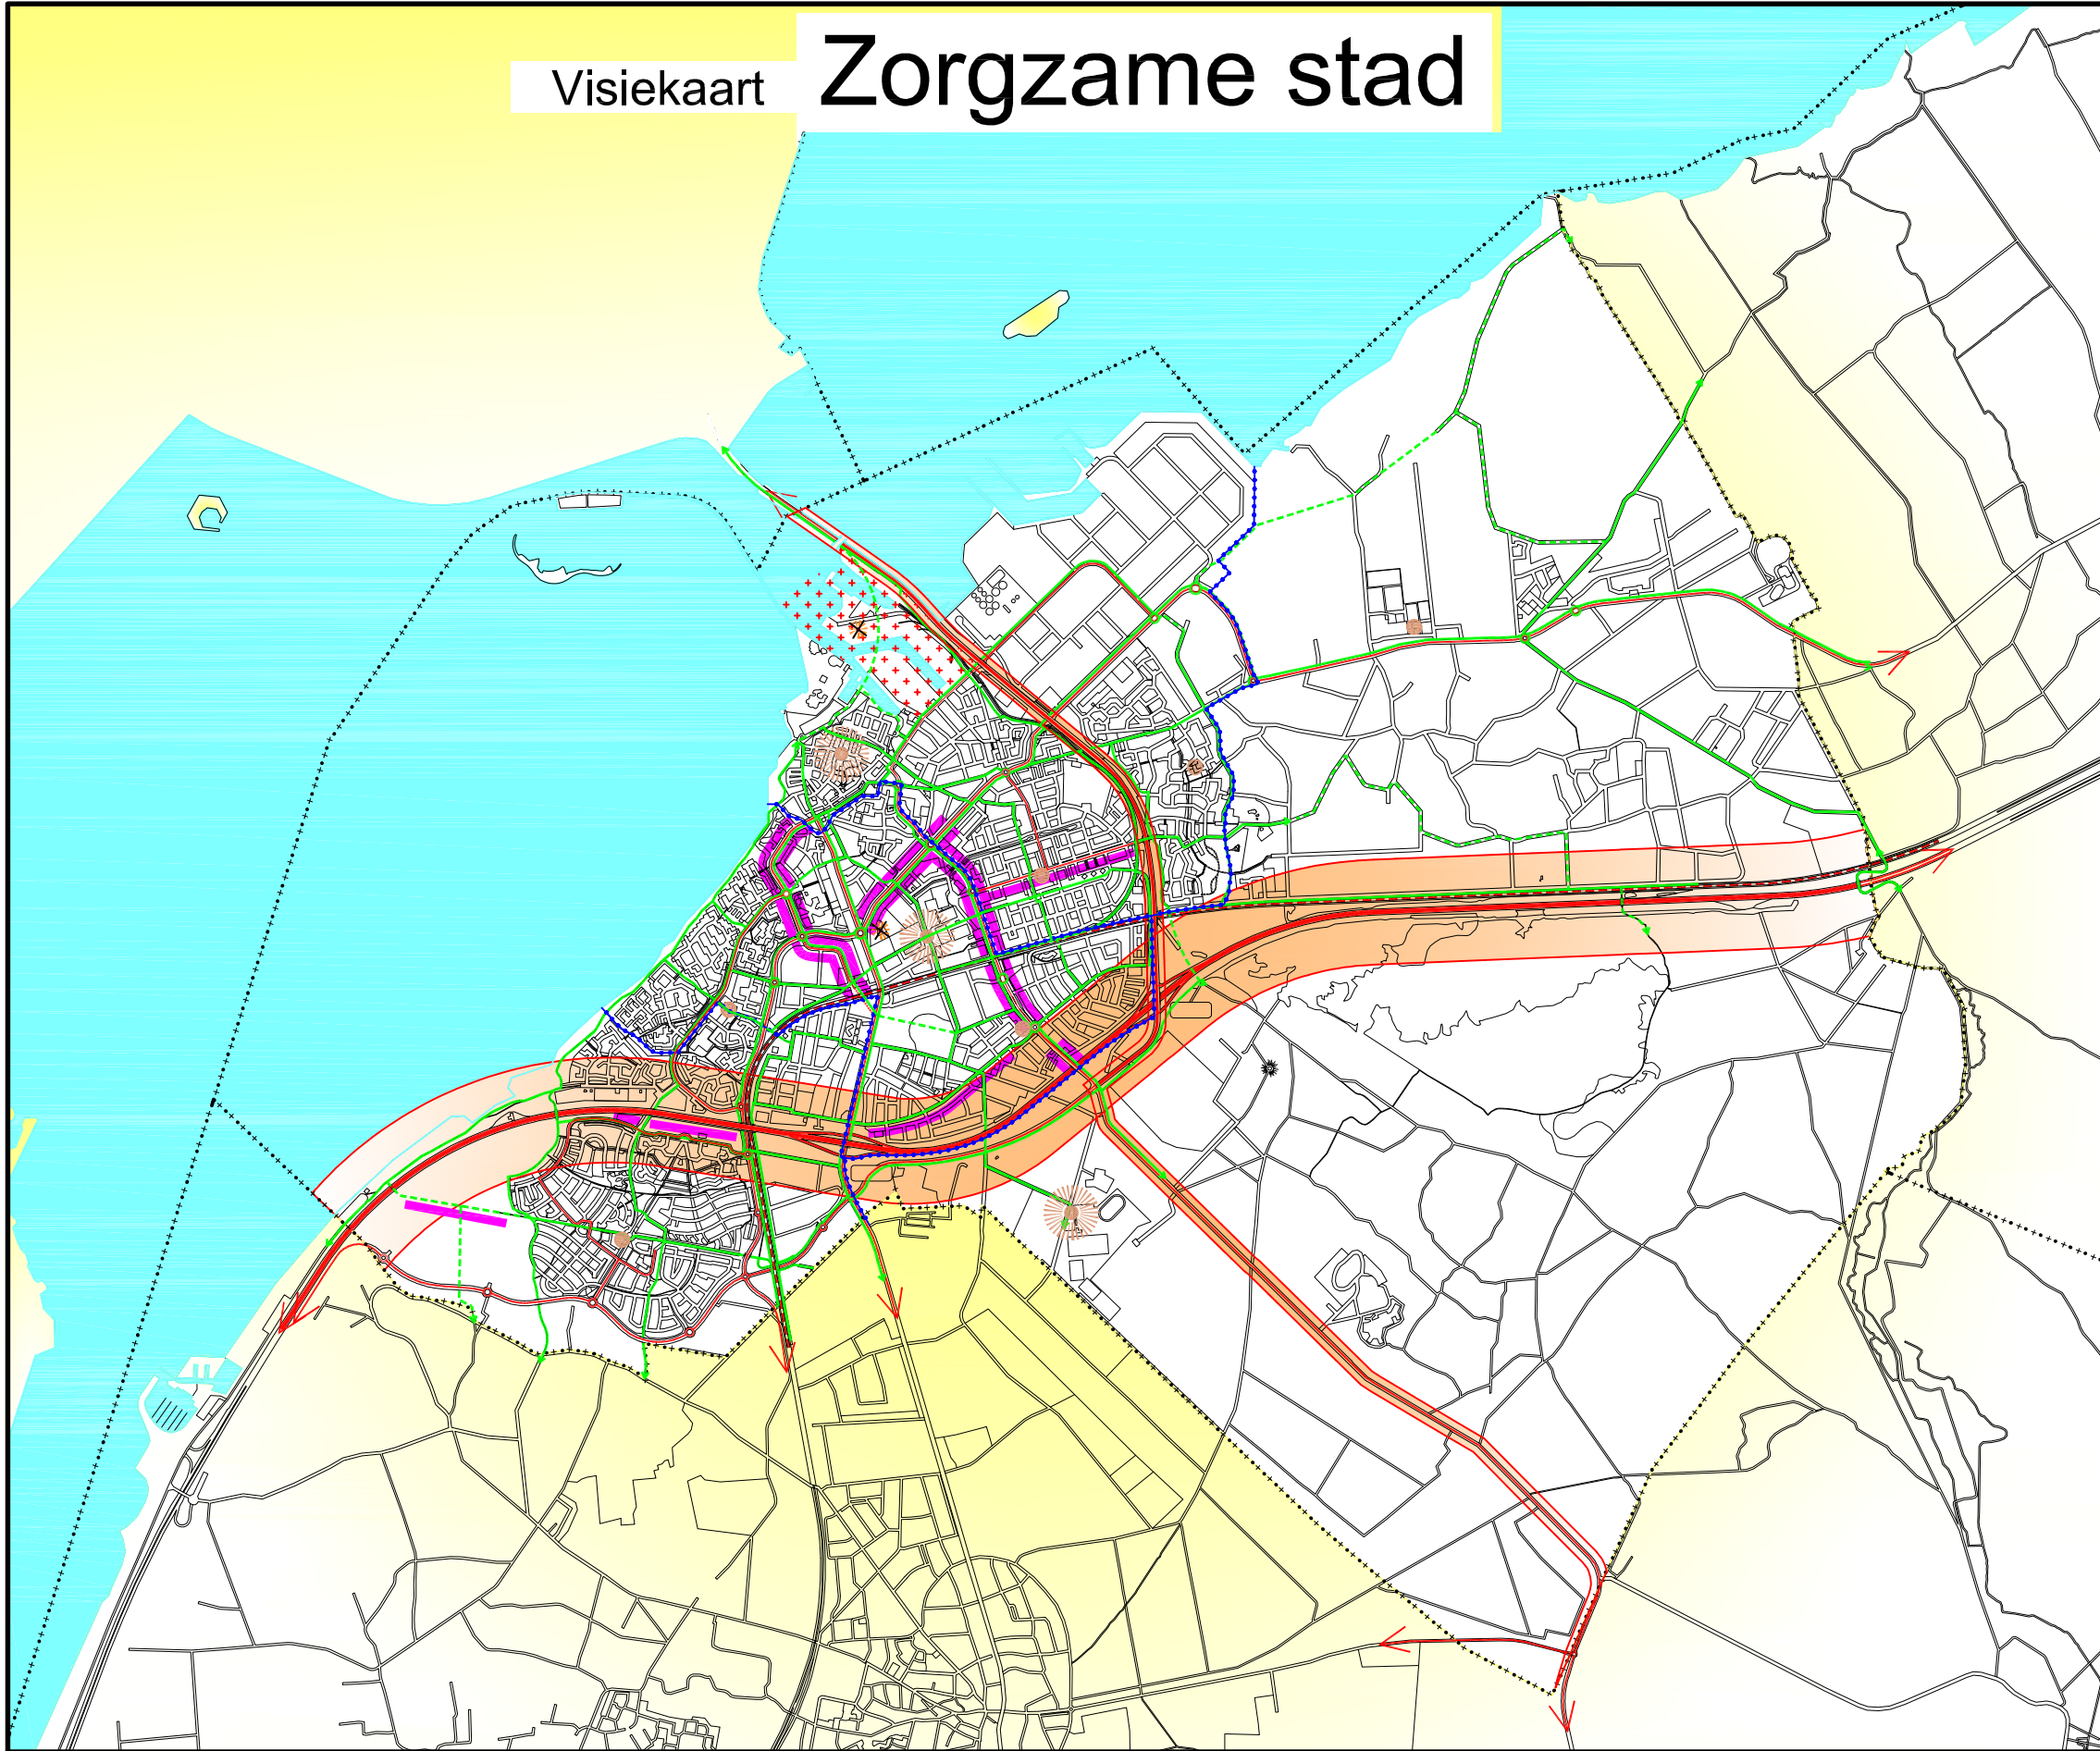

Visiekaart Zorgzame stad

LEGENDA

-  Hoofdwegestructuur
-  Spoorlijn
-  Fietsnetwerk
-  Indeling wijkaanpak
-  Zoekgebieden maatschappelijke doeleinden
-  Aandachtsgebied kwetsbare objecten in relatie tot luchtkwaliteit
-  Asbestsanering
-  Te saneren LPG
-  Wijkvoorzieningscentrum
-  Ontmoetingsplaats Harderwijkse gemeenschap