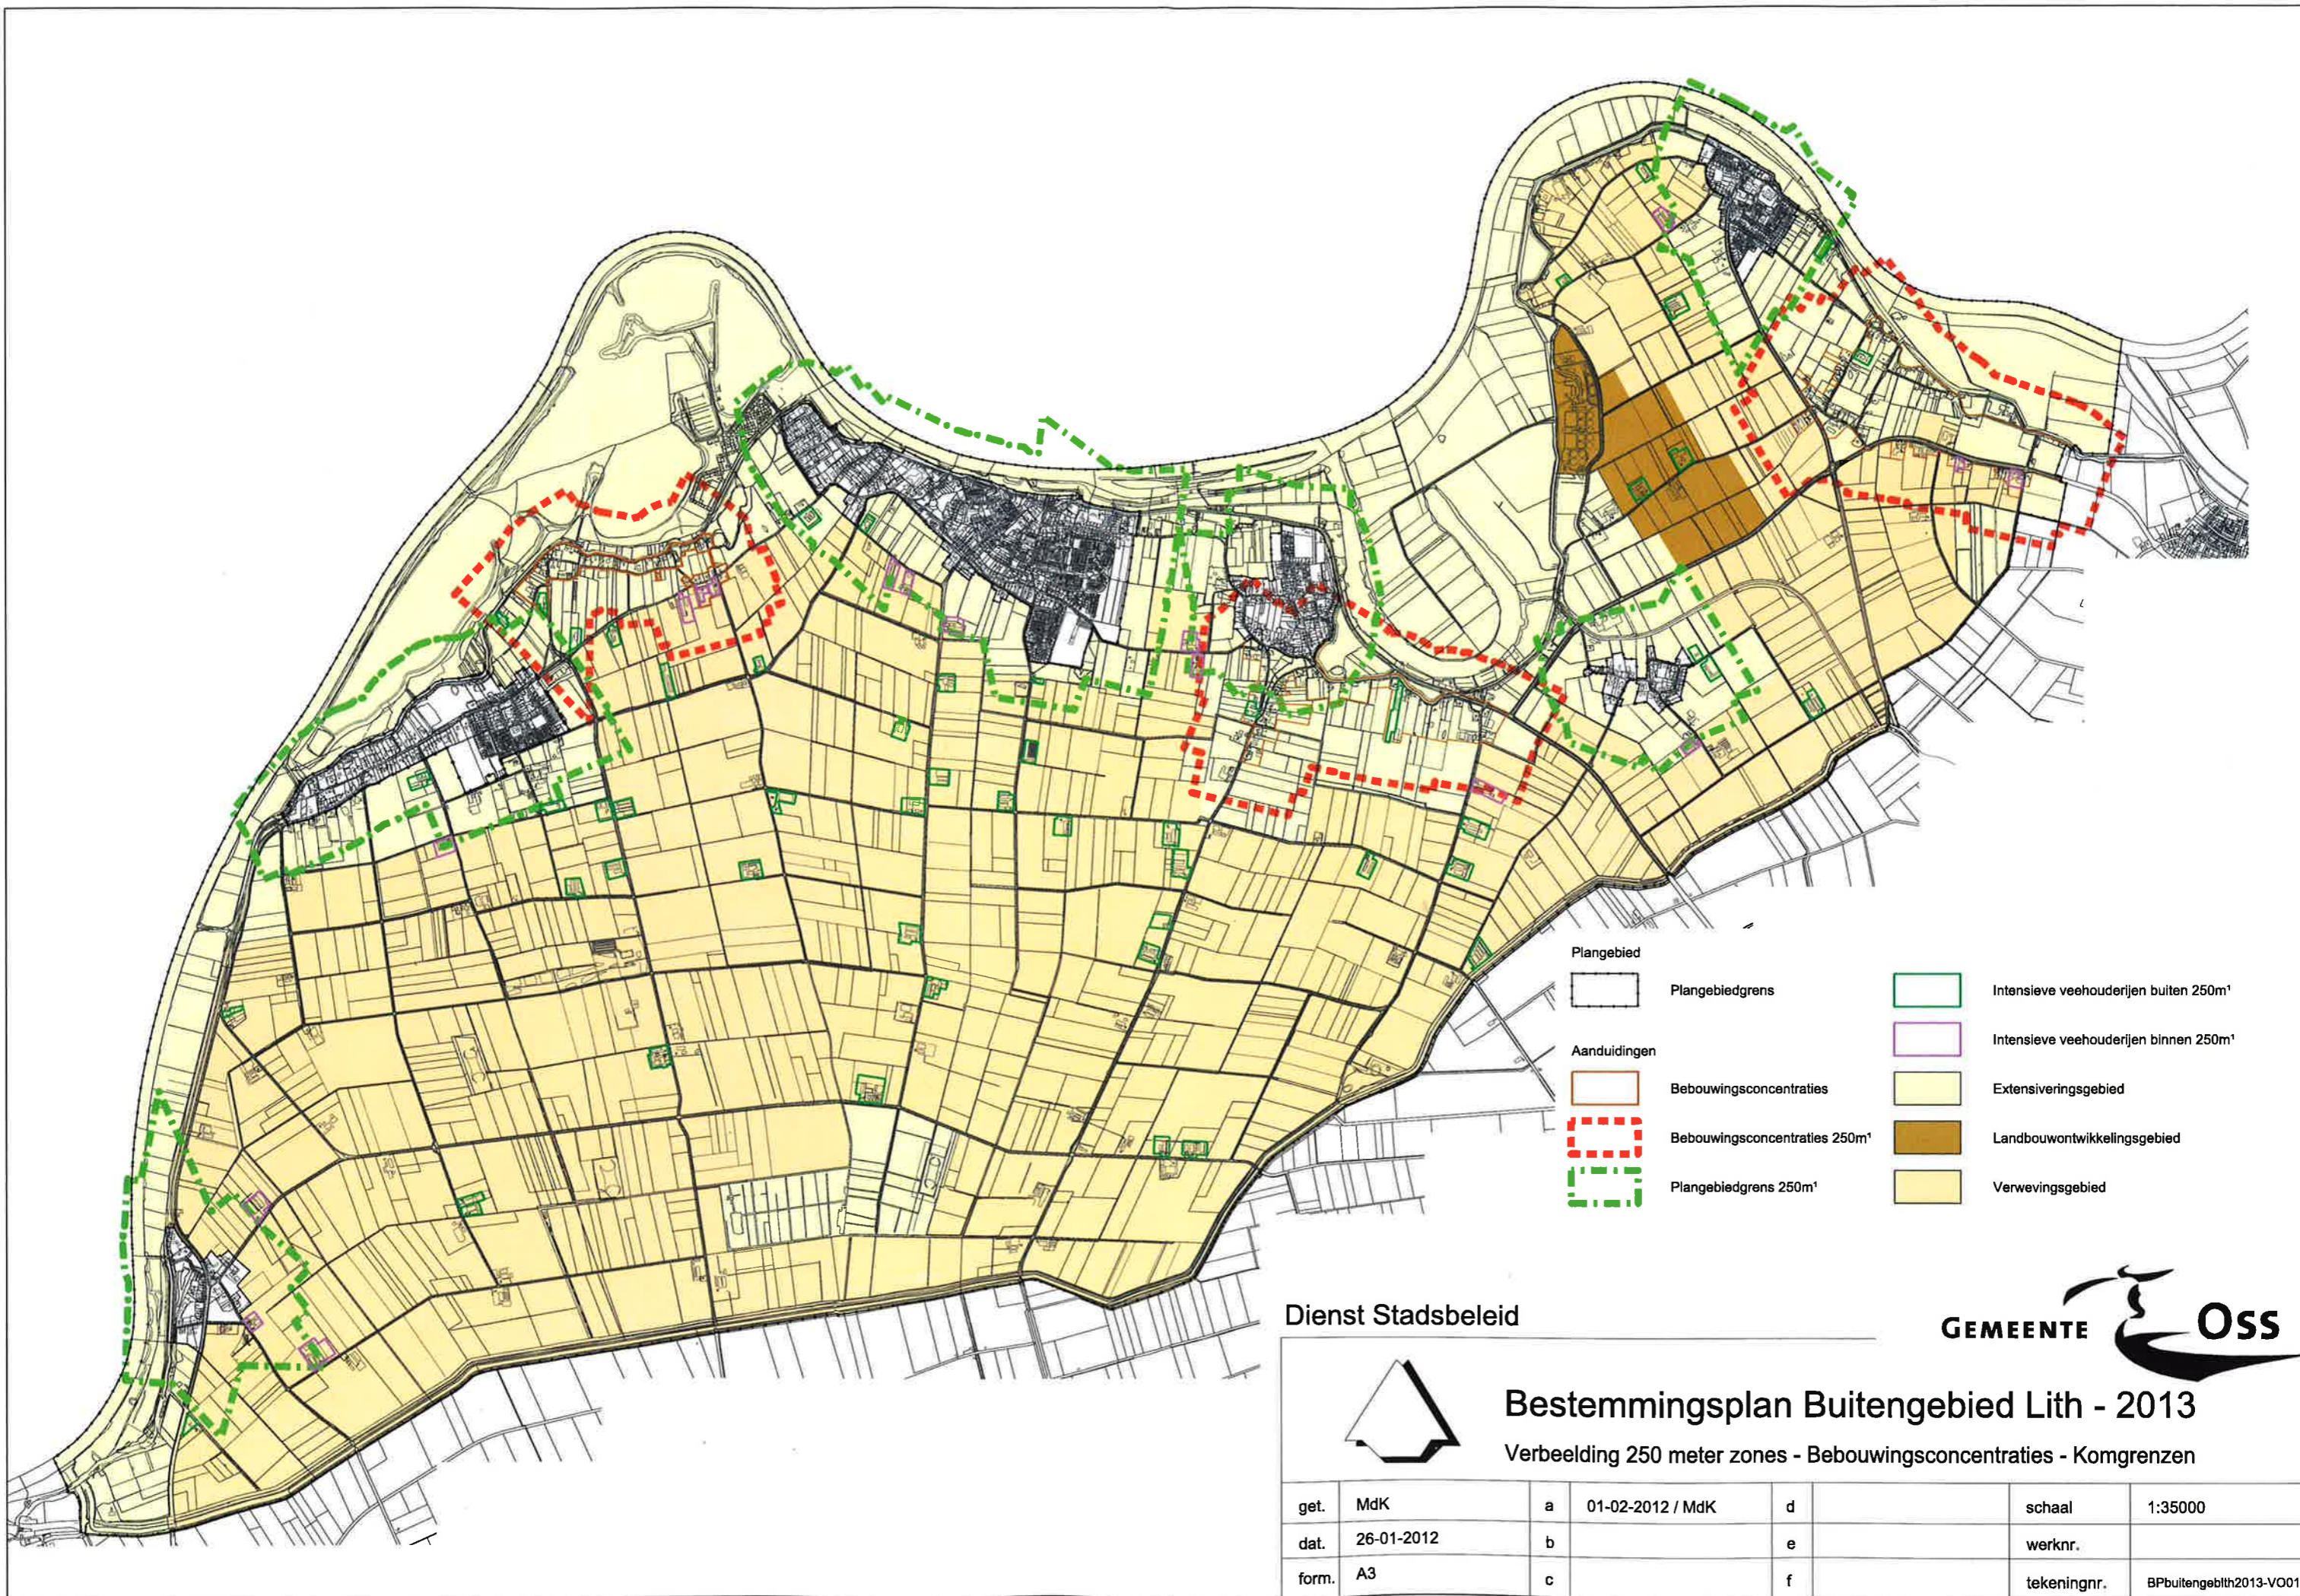

2638-08

# Bestemmingsplan Buitengebied Lith - 2013

Bijlage 1 - Kaart 250 meter zone

P2638-08

- Plangebied**
- Plangebiedgrens
  - Aanduidingen
  - Bebouwingsconcentraties
  - Bebouwingsconcentraties 250m<sup>1</sup>
  - Plangebiedgrens 250m<sup>1</sup>
- Aanduidingen**
- Intensieve veehouderijen buiten 250m<sup>1</sup>
  - Intensieve veehouderijen binnen 250m<sup>1</sup>
  - Extensiveringsgebied
  - Landbouwontwikkelingsgebied
  - Verweingsgebied