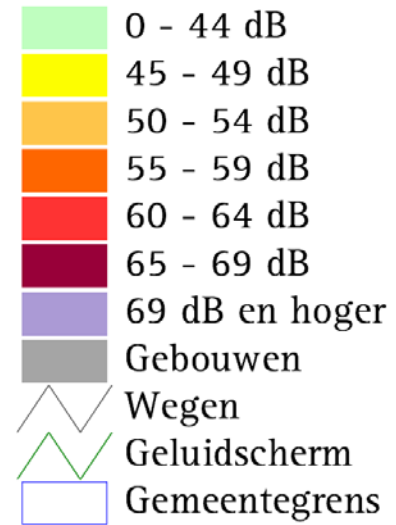

Uitsnede contourenkaart wegverkeer, gebied rond opgave Leidschendam - Centrum

### Geluidscontouren

Uitsnede contourenkaart railverkeer, gebied rond opgave Voorburg - Noord Bovenveen