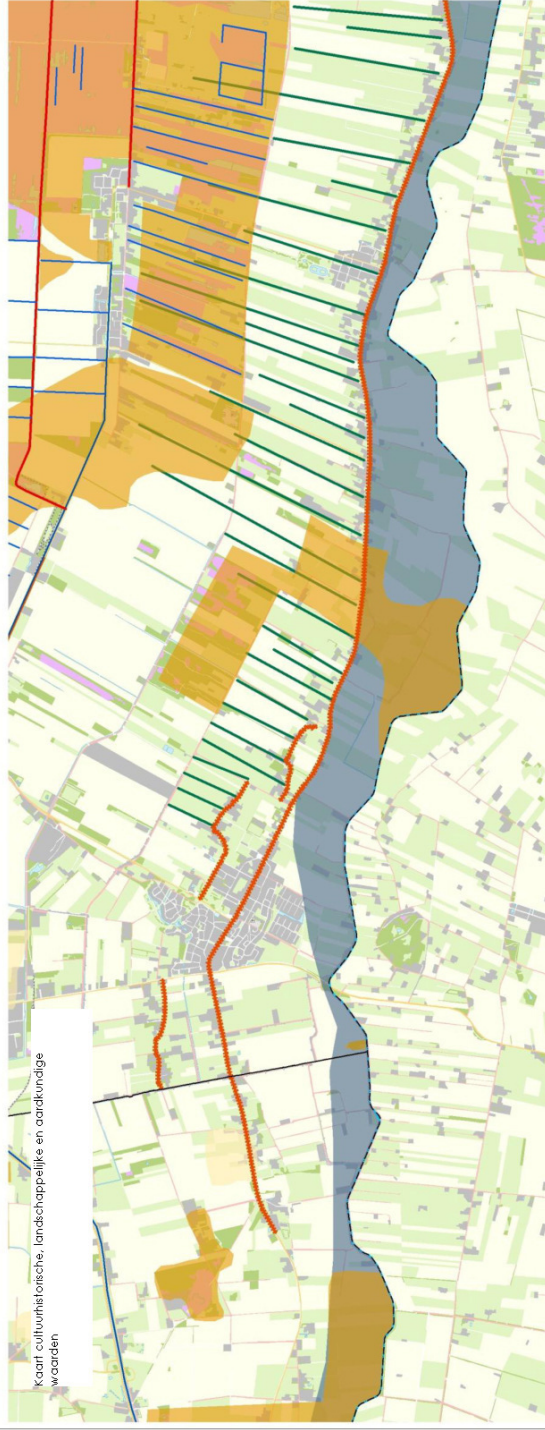

Bijlage 2 Beekdal van het Schoonebeekerdiep met het plangebied binnen de gemeente Emmen

Beekdal van het Schoonebeekendiep

Neuringe

Nieuw-Schoonebeek

Blick

Kerkestukken

Kloosterbos

Wilmsboos

Blik-Klaassen

Bijlage 3 Herinrichting van het beekdal in de gemeente Emmen en aan Duitse zijde en in donkergroen de nieuw aan te koppelen gebieden

Bijlage 4 Kaart cultuurhistorische, landschappelijke en aardkundige waarden

Kaart cultuurhistorische, landschappelijke en aardkundige waarden

Legenda

Gemeentegrenzen

Landschappelijke waarden

verkeavelingsstructuur

Beekdal

Cultuurhistorische waarden

beek

ontginningssas

vaart

weg met lintbebouwing dubbelzijdig

weg met lintbebouwing enkelzijdig

wijk

Aardkundige waarden

Hoog: beschermen

Middel: registreren