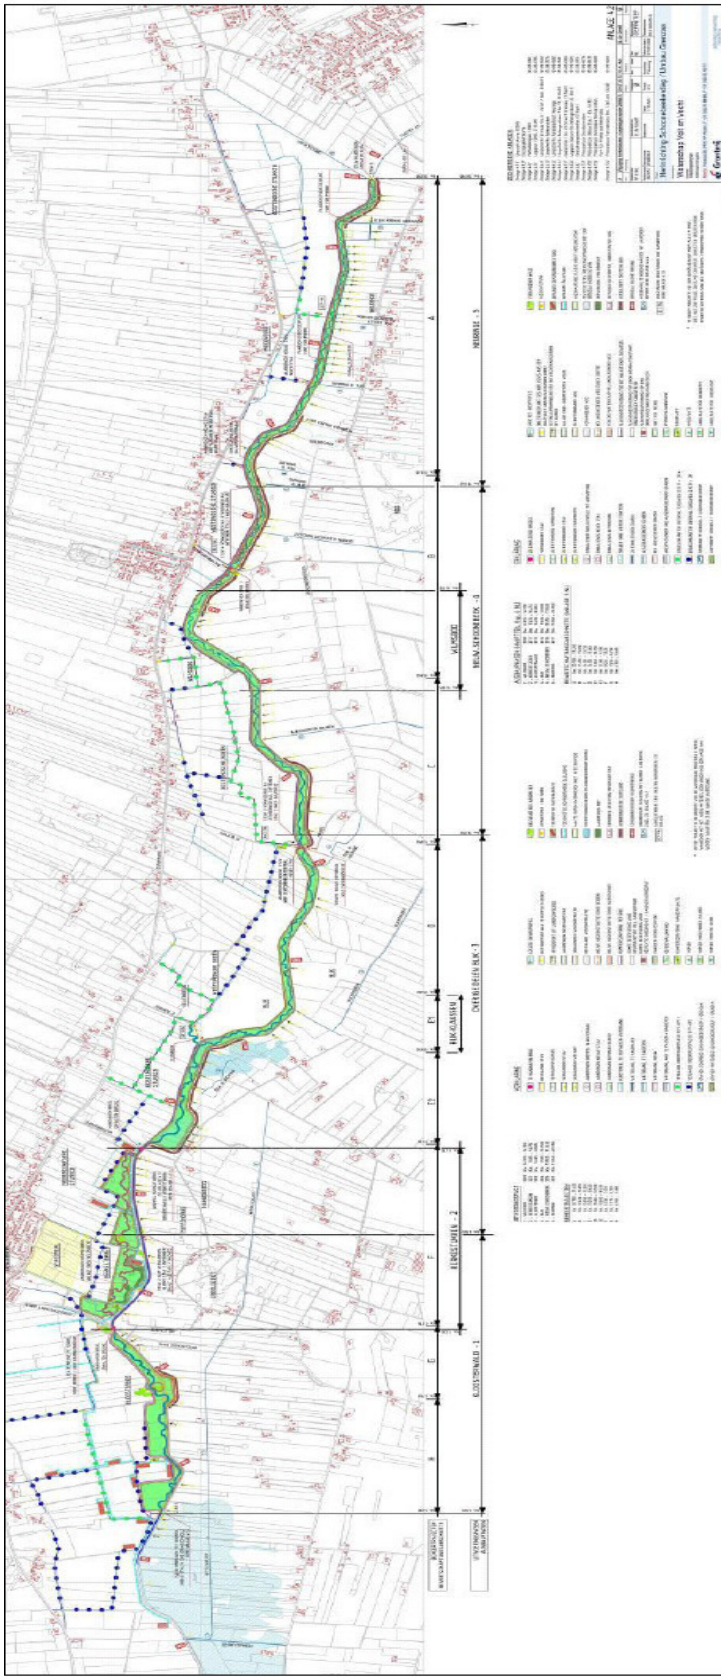

Bijlage 2 Beekdal van het Schoonebeekerdiep met het plangebied binnen de gemeente Emmen

Beekdal van het Schoonebeekendiep

Neuringe

Nieuw-Schoonebeek

Blick

Kerkestukken

Kloosterbos

Wilmsboos

Kaart cultuurhistorische, landschappelijke en aardkundige waarden

Legenda

Gemeentegrenzen

Landschappelijke waarden

verkeavelingsstructuur

Beekdal

Cultuurhistorische waarden

beek

ontginningssas

vaart

weg met lintbebouwing dubbelzijdig

weg met lintbebouwing enkelzijdig

wijk

Aardkundige waarden

Hoog: beschermen

Middel: registreren

Generiek

Bijlage 5 Kaart totale herinrichting beekdal

Kaart totale herinrichting van het beekdal

Bijlage 6 Kaart totale herinrichting van het beekdal

Kaart totale herinrichting van het beekdal