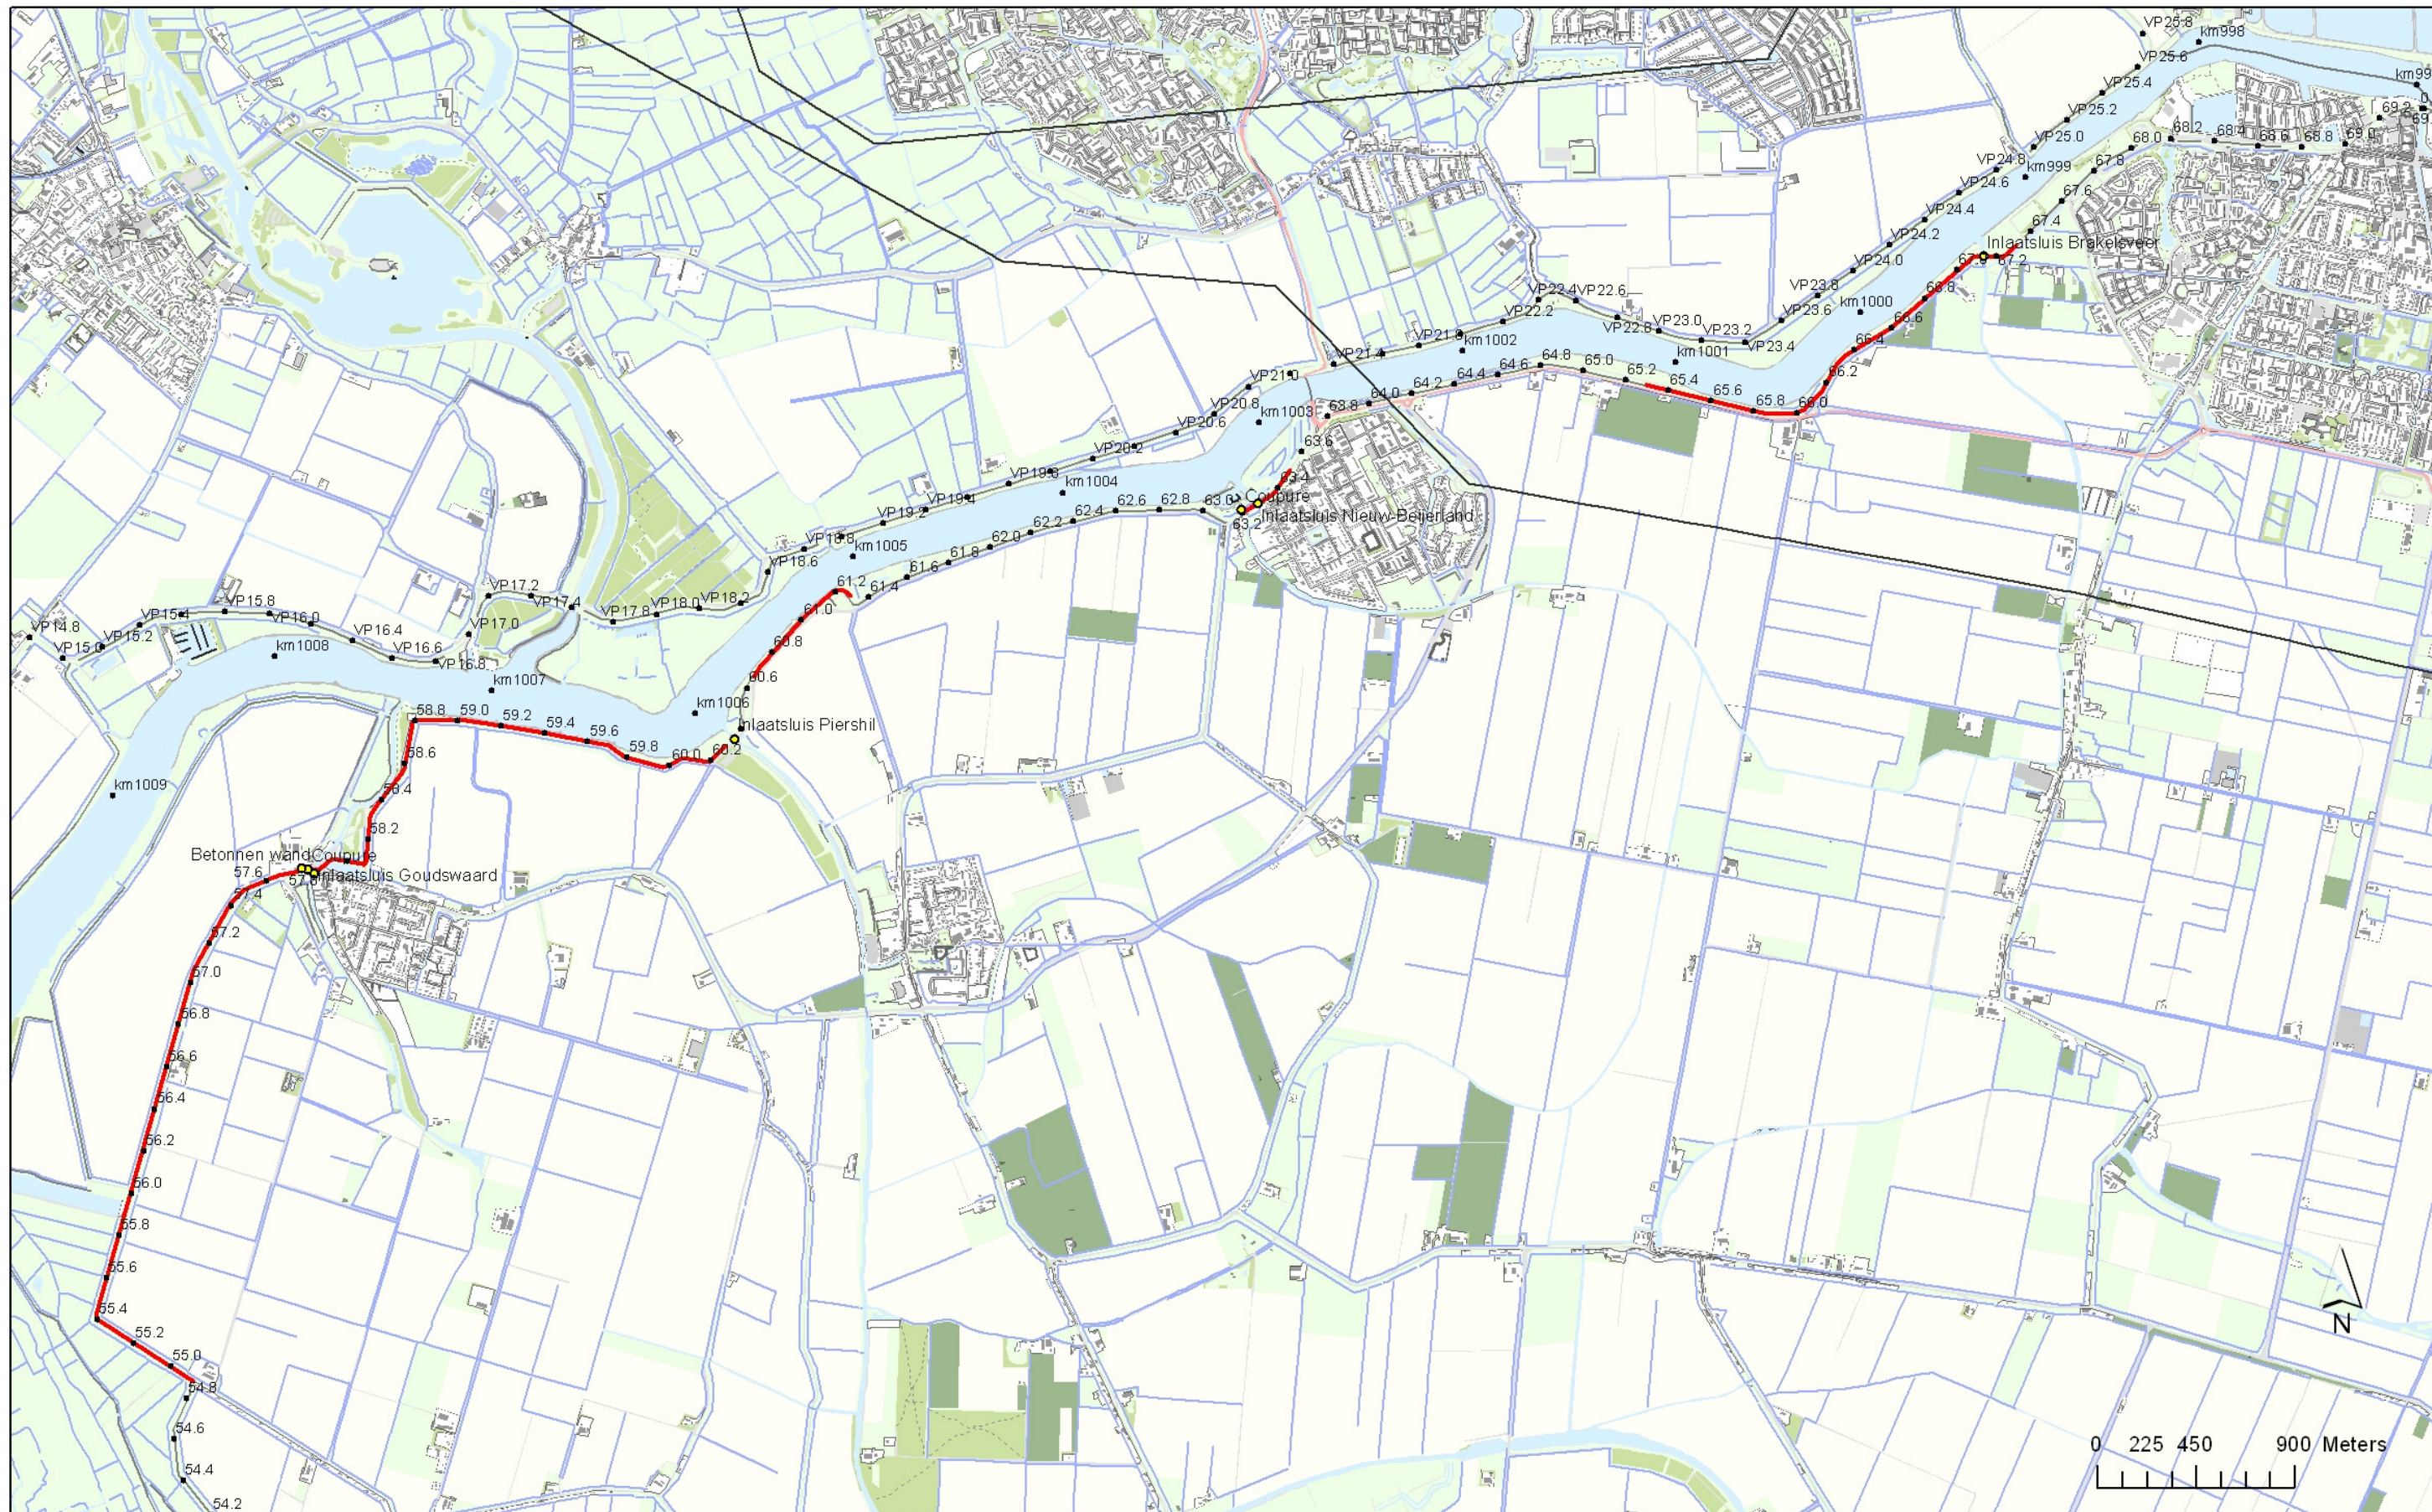

**BIJLAGE 1      Overzichtskaart dijkversterkingstraject met kilometrering**

HaskoningDHV Nederland B.V.

Spui Oost - dijkversterkingstraject