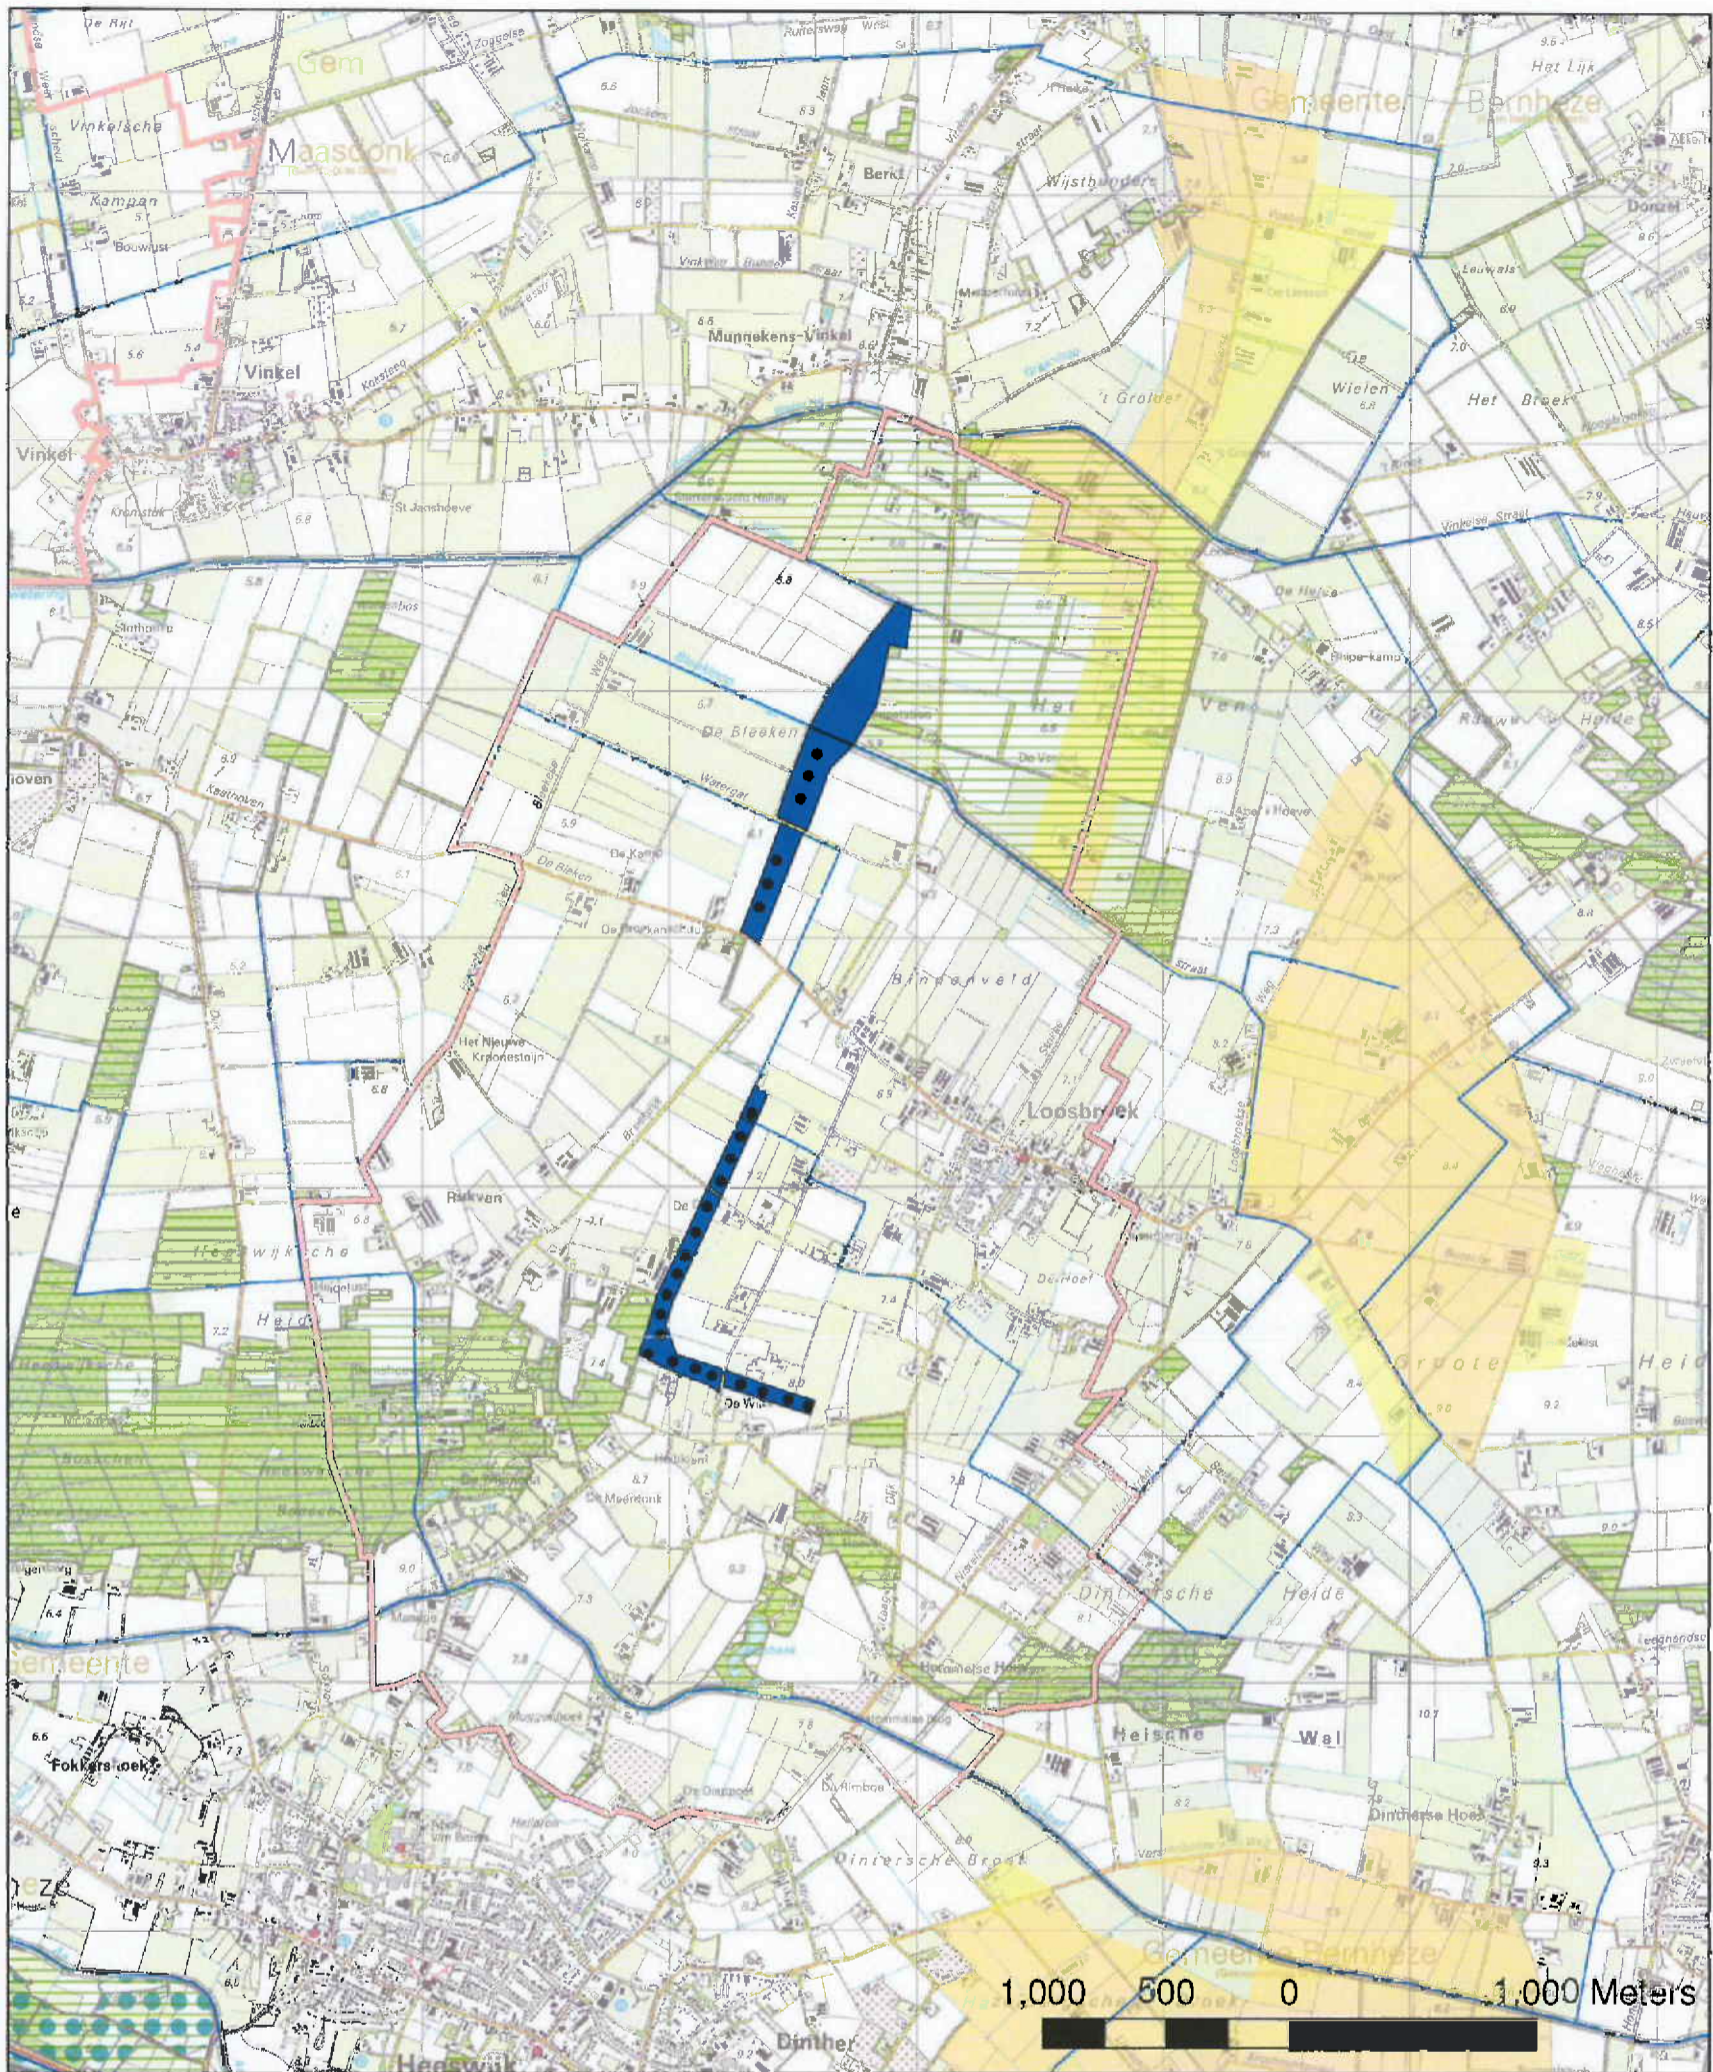

Legenda			BOXMEER	
Waterwingebied	LOG primair		Startnotitie MER	
Boringsvrije zone	LOG secundair	Kaart	1	
Grondwaterbeschermingsgebied	Natte natuurparel	Naam	Inke Leunk	
Pompputten	Habitatrichtlijn	Datum	27 december 2005	
Waterlopen	Vogelrichtlijn			

Legenda

- Waterwingebied
- Boringsvrije zone
- Grondwaterbeschermingsgebied
- Pompputten
- Waterlopen

- EHS
- LOG primair
- LOG secundair
- Natte natuurparel
- Habitatrichtlijn
- Vogelrichtlijn

VIERLINGSBEEK

Startnotitie MER

Kaart	2
Naam	Inke Leunk
Datum	21 december 2005

Legenda			LOOSBROEK	
Waterwingebied	EHS		Startnotitie MER	
Boringsvrije zone	LOG primair	Kaart	3	
Grondwaterbeschermingsgebied	LOG secundair	Naam	Inke Leunk	
Pomputten	Natte natuurparel	Datum	27 december 2005	
Waterlopen	Habitatrichtlijn			
	Vogelrichtlijn			

Legenda			VEGHEL	
Waterwingebied	LOG primair		Startnotitie MER	
Boringsvrije zone	LOG secundair	Kaart	4	
Grondwaterbeschermingsgebied	Natte natuurparel	Naam	Inke Leunk	
Pompputten	Habitatrichtlijn	Datum	27 december 2005	
Waterlopen	Vogelrichtlijn			