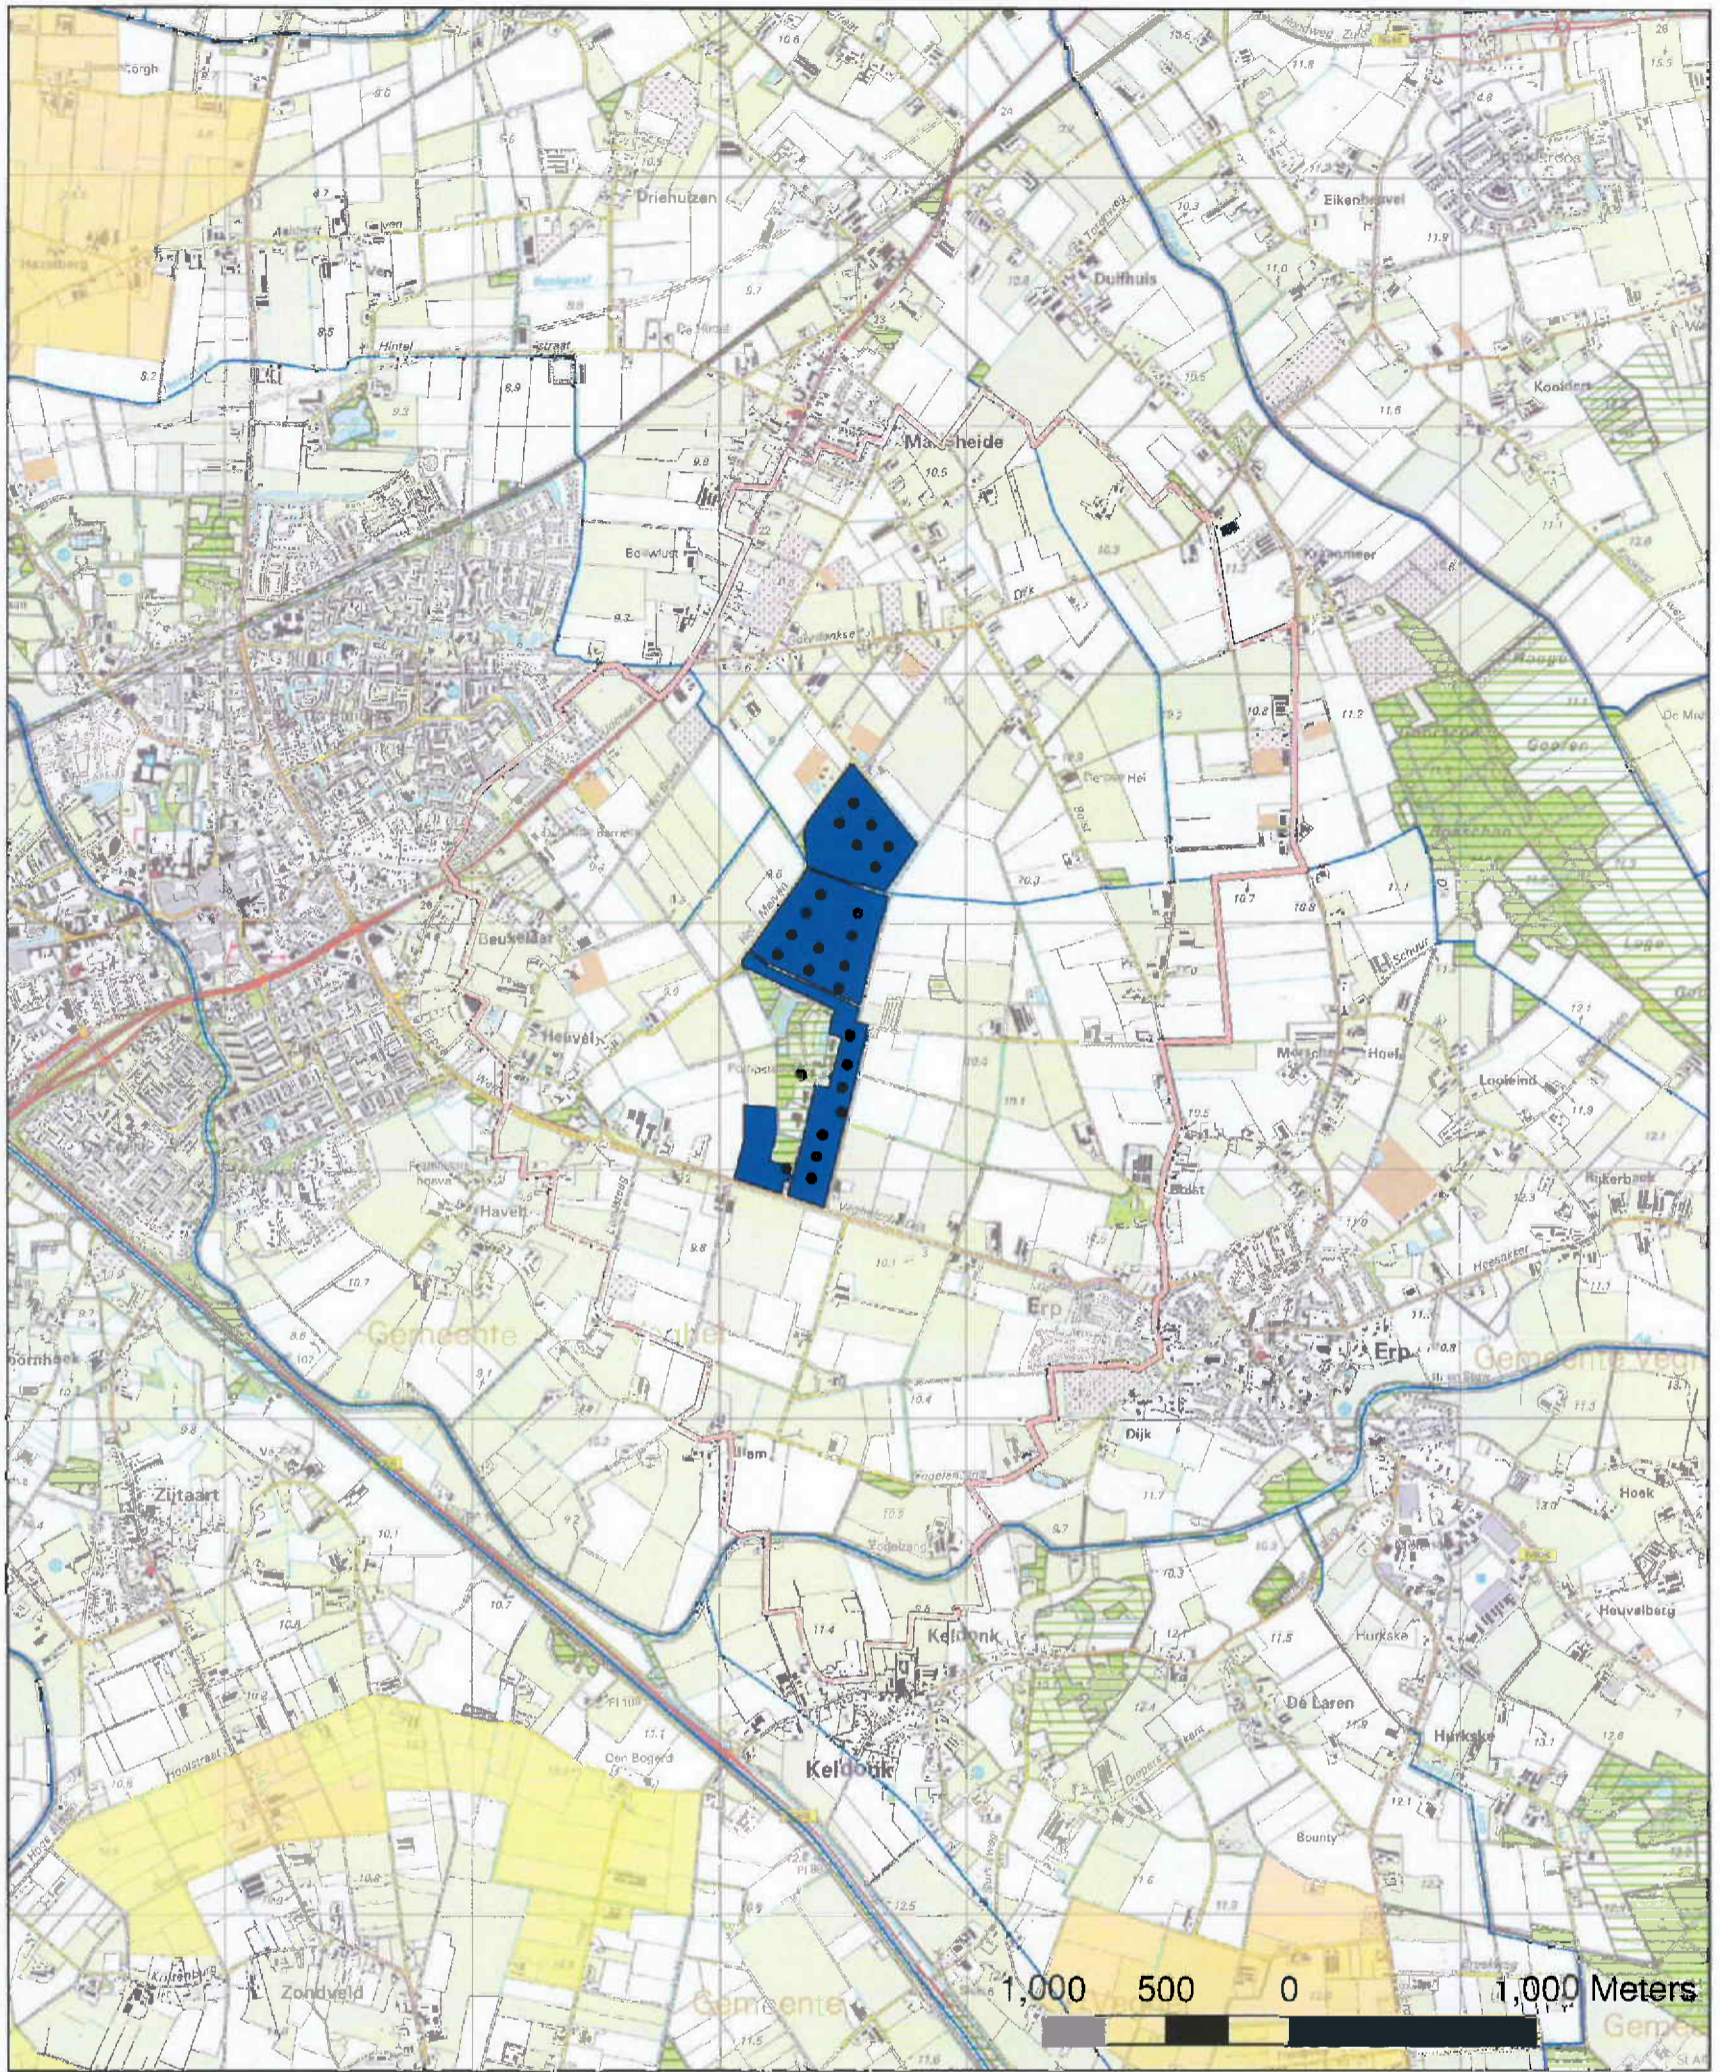

Legenda			BOXMEER	
Waterwingebied	LOG primair		Startnotitie MER	
Boringsvrije zone	LOG secundair	Kaart	1	
Grondwaterbeschermingsgebied	Natte natuurparel	Naam	Inke Leunk	
Pompputten	Habitatrichtlijn	Datum	27 december 2005	
Waterlopen	Vogelrichtlijn			

Legenda

- Waterwingebied
- Boringsvrije zone
- Grondwaterbeschermingsgebied
- Pompputten
- Waterlopen

- EHS
- LOG primair
- LOG secundair
- Natte natuurparel
- Habitatrichtlijn
- Vogelrichtlijn

VIERLINGSBEEK

Startnotitie MER

Kaart	2
Naam	Inke Leunk
Datum	21 december 2005

Legenda			LOOSBROEK	
Waterwingebied	EHS		Startnotitie MER	
Boringsvrije zone	LOG primair	Kaart	3	
Grondwaterbeschermingsgebied	LOG secundair	Naam	Inke Leunk	
Pomputten	Natte natuurparel	Datum	27 december 2005	
Waterlopen	Habitatrichtlijn			
	Vogelrichtlijn			

Legenda			VEGHEL	
Waterwingebied	LOG primair		Startnotitie MER	
Boringsvrije zone	LOG secundair	Kaart	4	
Grondwaterbeschermingsgebied	Natte natuurparel	Naam	Inke Leunk	
Pompputten	Habitatrichtlijn	Datum	27 december 2005	
Waterlopen	Vogelrichtlijn			