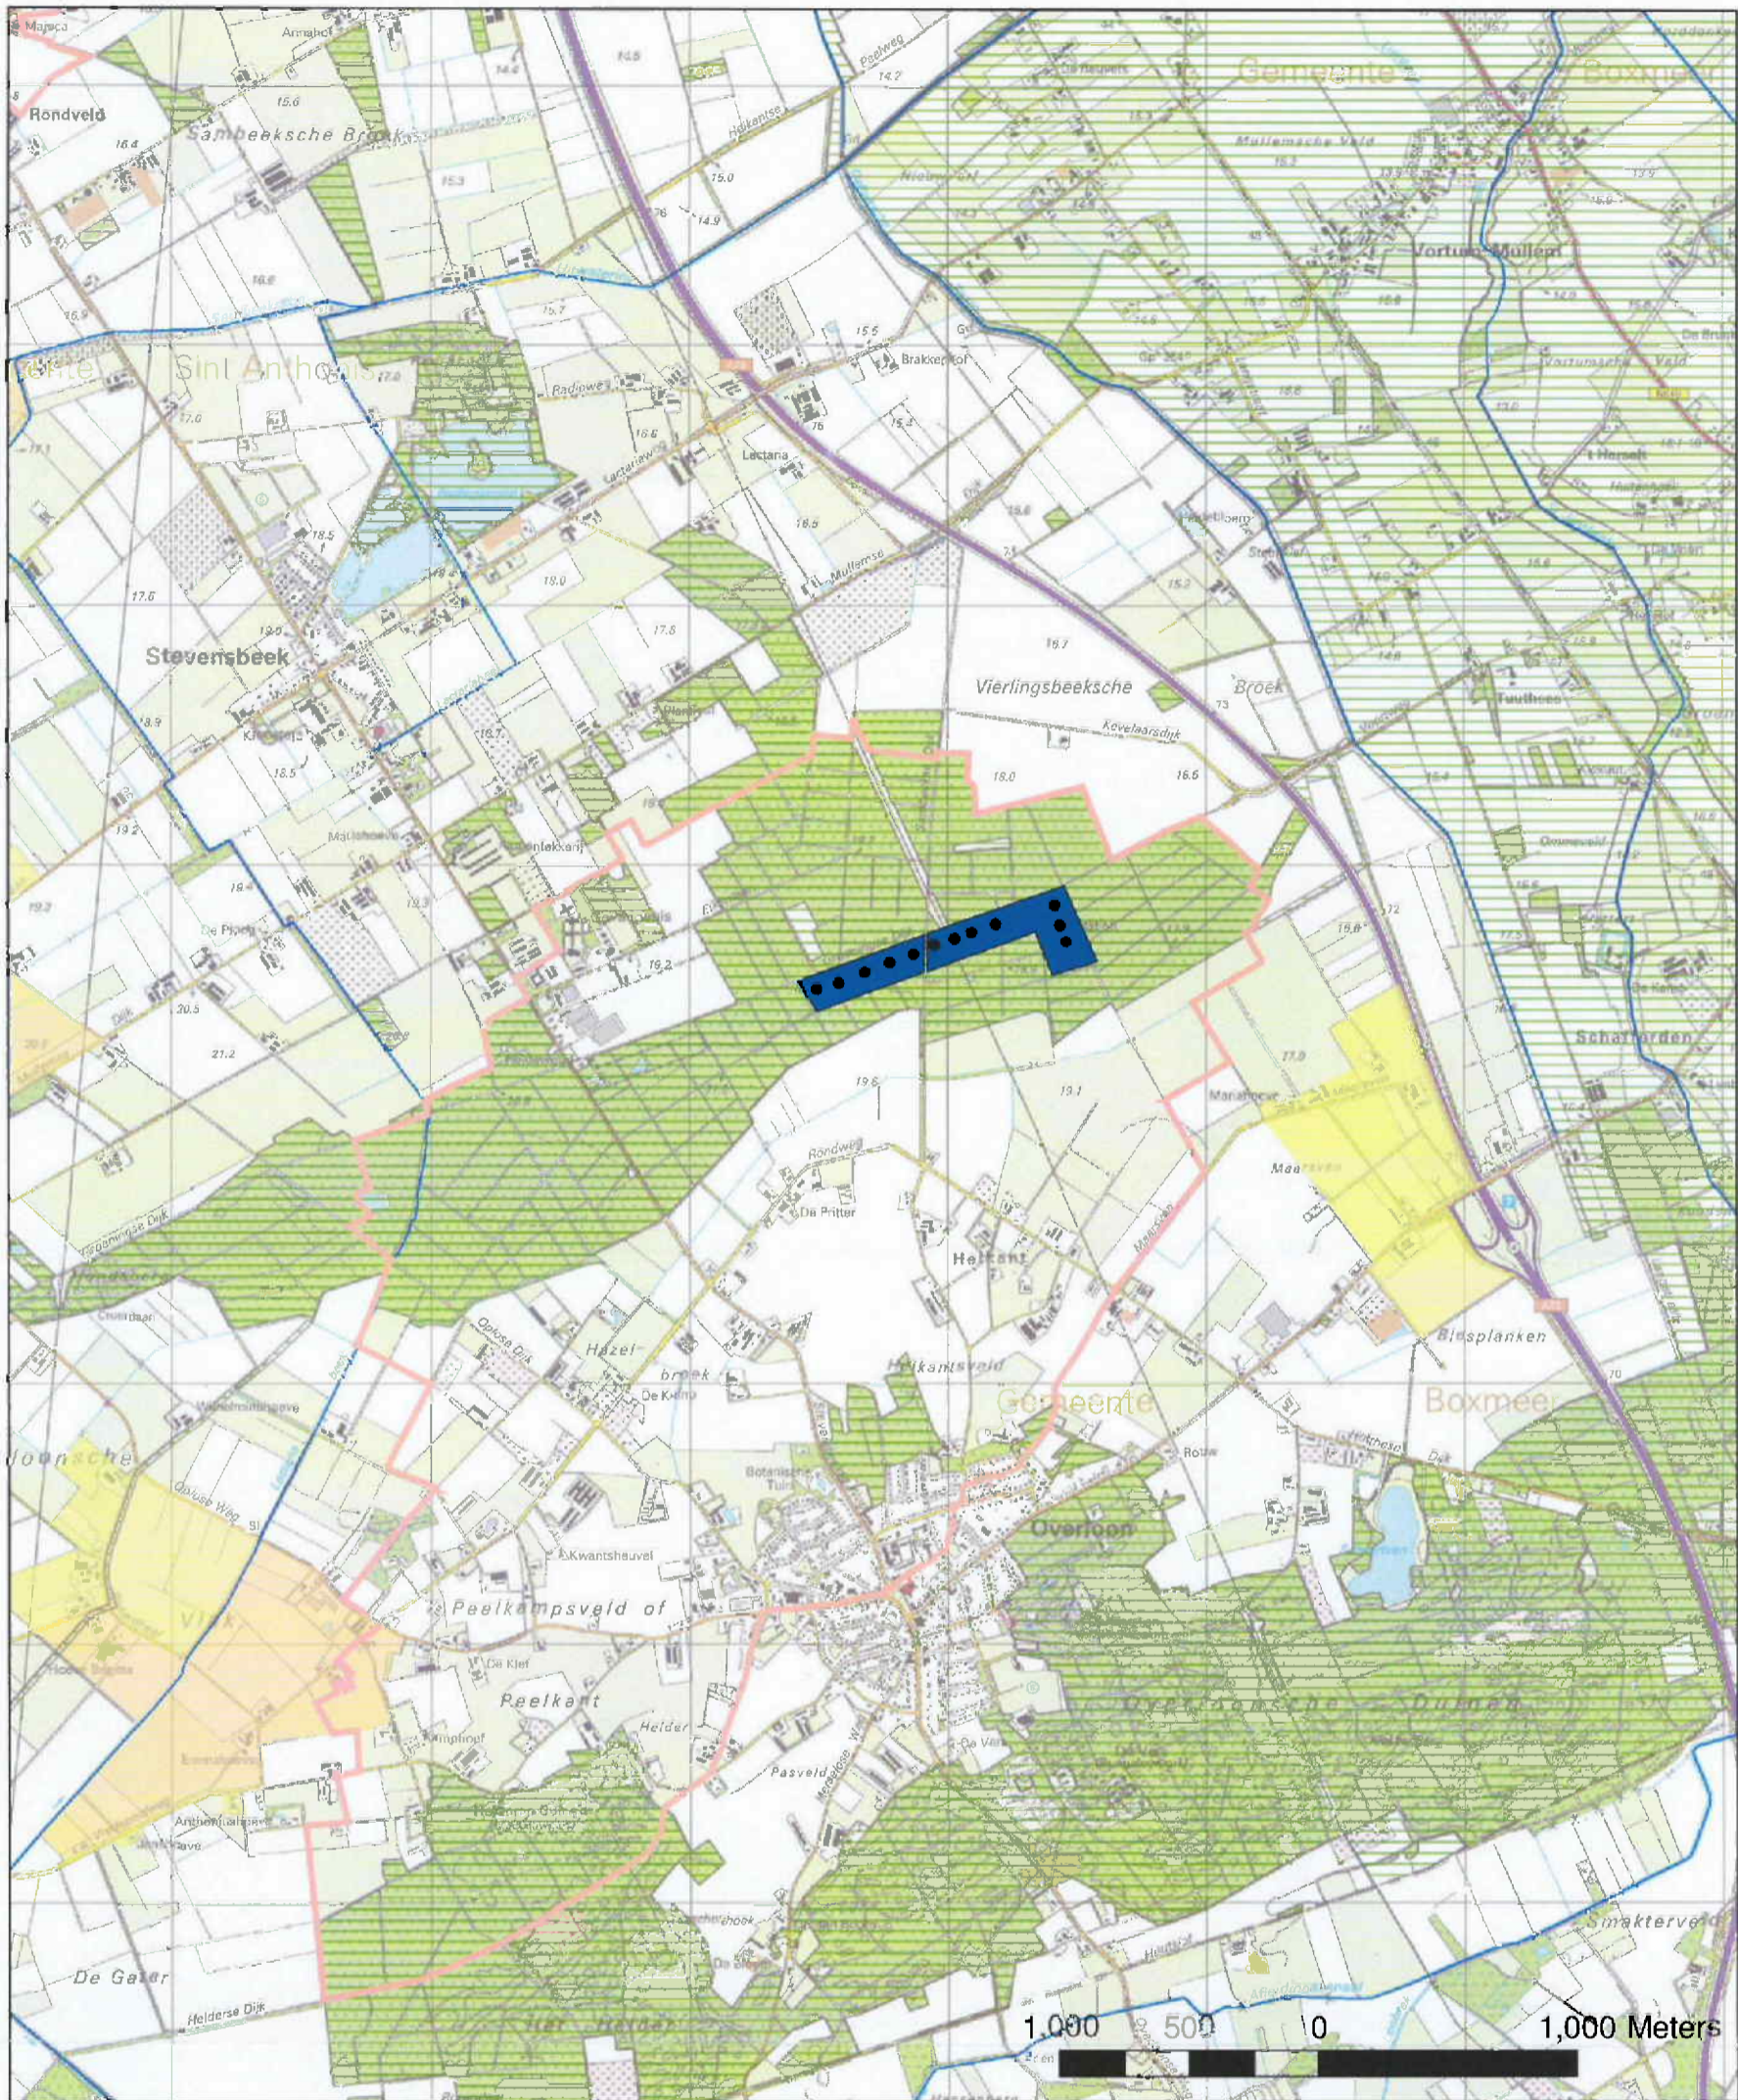

Legenda			BOXMEER	
Waterwingebied	LOG primair		Startnotitie MER	
Boringsvrije zone	LOG secundair	Kaart	1	
Grondwaterbeschermingsgebied	Natte natuurparel	Naam	Inke Leunk	
Pompputten	Habitatrichtlijn	Datum	27 december 2005	
Waterlopen	Vogelrichtlijn			

Legenda

- Waterwingebied
- Boringsvrije zone
- Grondwaterbeschermingsgebied
- Pompputten
- Waterlopen

- EHS
- LOG primair
- LOG secundair
- Natte natuurparel
- Habitatrichtlijn
- Vogelrichtlijn

VIERLINGSBEEK

Startnotitie MER

Kaart	2
Naam	Inke Leunk
Datum	21 december 2005

Legenda			LOOSBROEK	
Waterwingebied	EHS		Startnotitie MER	
Boringsvrije zone	LOG primair	Kaart	3	
Grondwaterbeschermingsgebied	LOG secundair	Naam	Inke Leunk	
Pomputten	Natte natuurparel	Datum	27 december 2005	
Waterlopen	Habitatrichtlijn			
	Vogelrichtlijn			

Legenda			VEGHEL	
Waterwingebied	LOG primair		Startnotitie MER	
Boringsvrije zone	LOG secundair	Kaart	4	
Grondwaterbeschermingsgebied	Natte natuurparel	Naam	Inke Leunk	
Pompputten	Habitatrichtlijn	Datum	27 december 2005	
Waterlopen	Vogelrichtlijn			