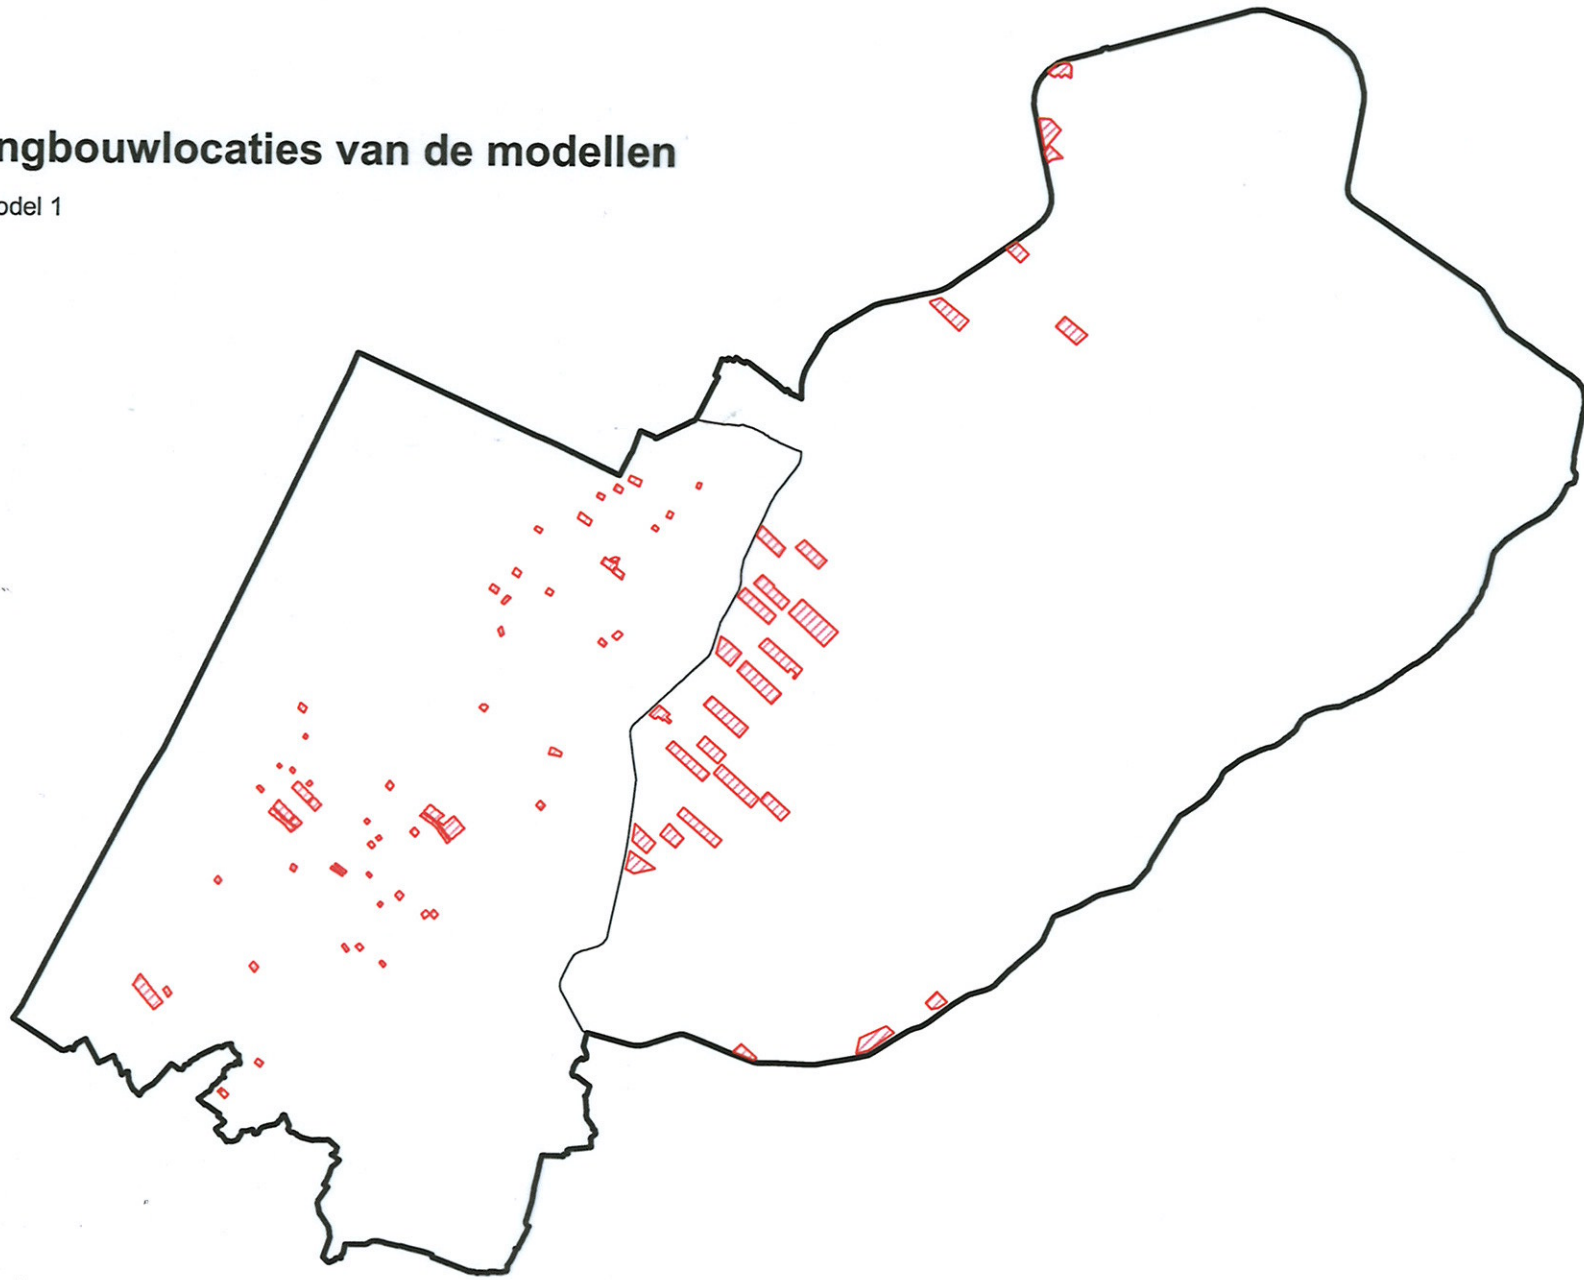

# **Strategische Milieubeoordeling Haarlemmermeer-Bollenstreek**

Sheets met de woningbouwlocaties van de modellen

Definitief

Provincie Noord-Holland

Grontmij Nederland bv  
Houten, 16 december 2005

## Woningbouwlocaties van de modellen

 Model 1

## Woningbouwlocaties van de modellen

 Model 3

## Woningbouwlocaties van de modellen

 Model 4