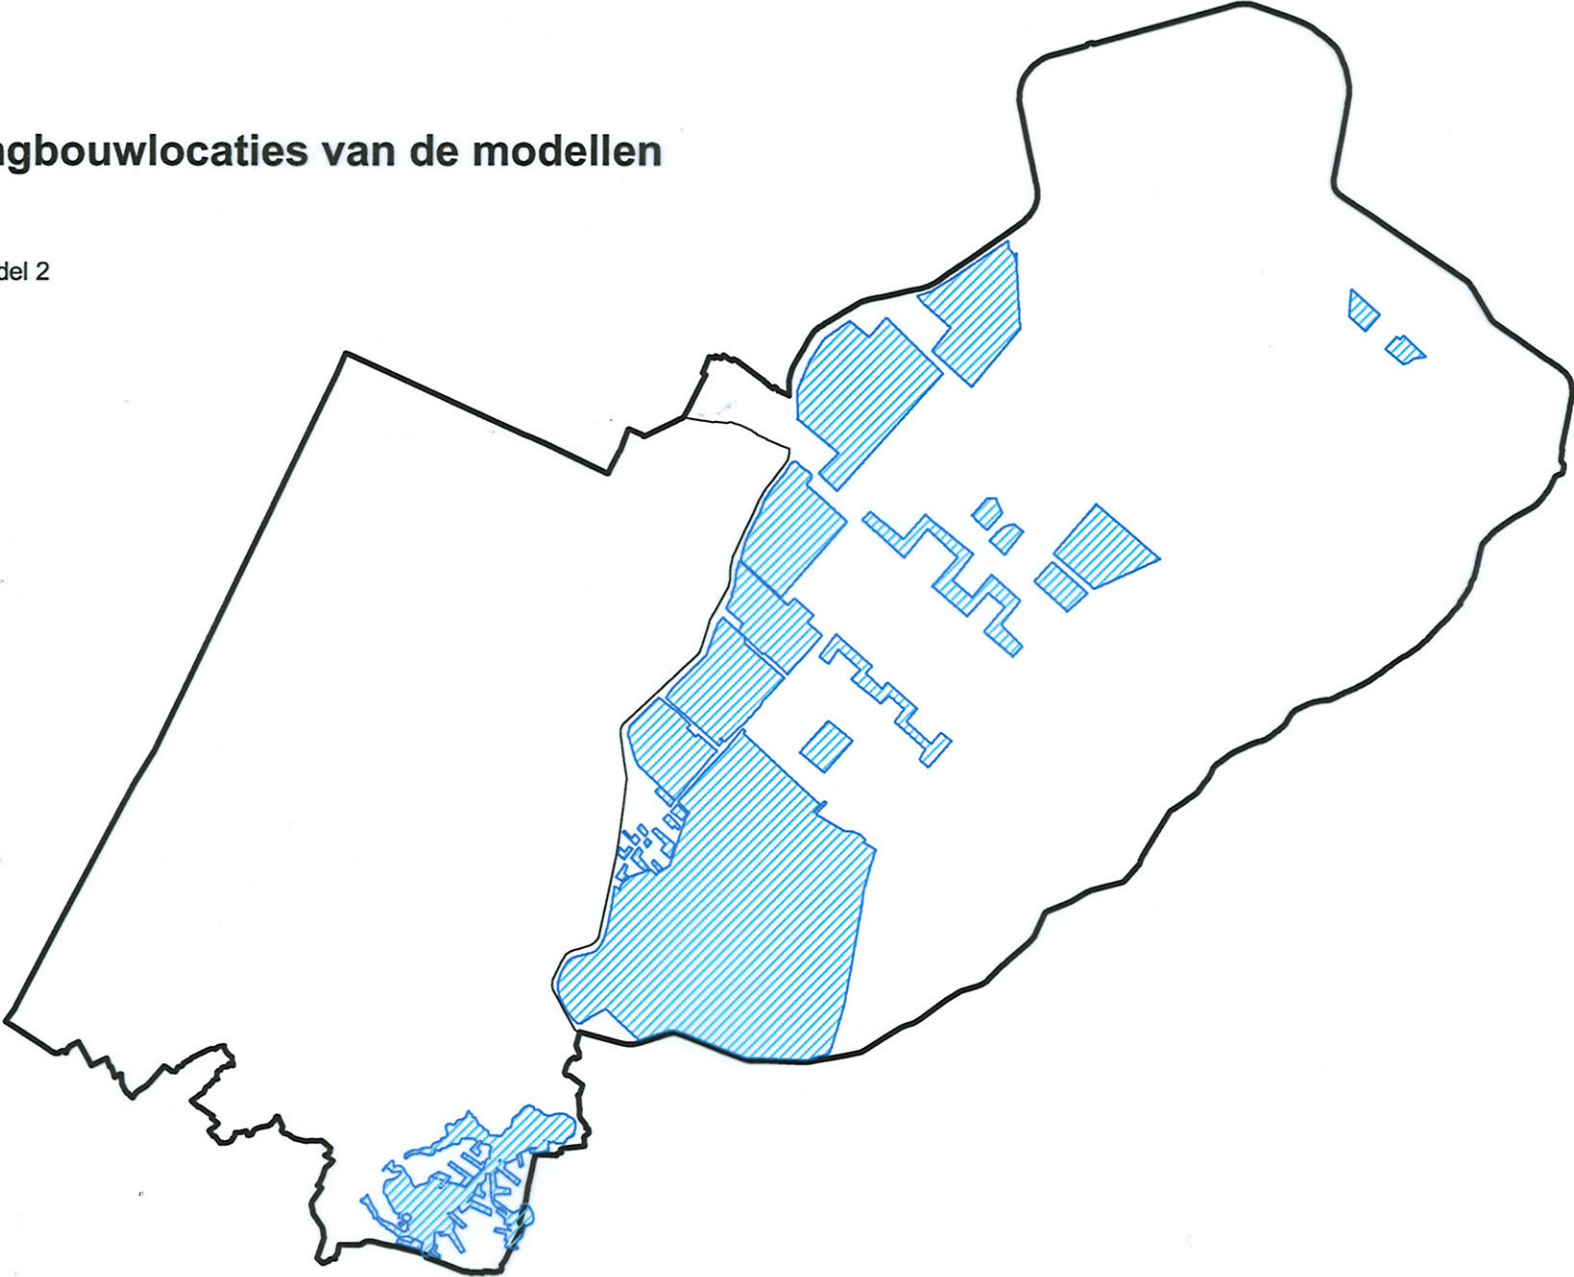

# **Strategische Milieubeoordeling Haarlemmermeer-Bollenstreek**

Sheets met de woningbouwlocaties van de modellen

Definitief

Provincie Noord-Holland

Grontmij Nederland bv  
Houten, 16 december 2005

## Woningbouwlocaties van de modellen

 Model 1

## Woningbouwlocaties van de modellen

 Model 3

## Woningbouwlocaties van de modellen

 Model 4