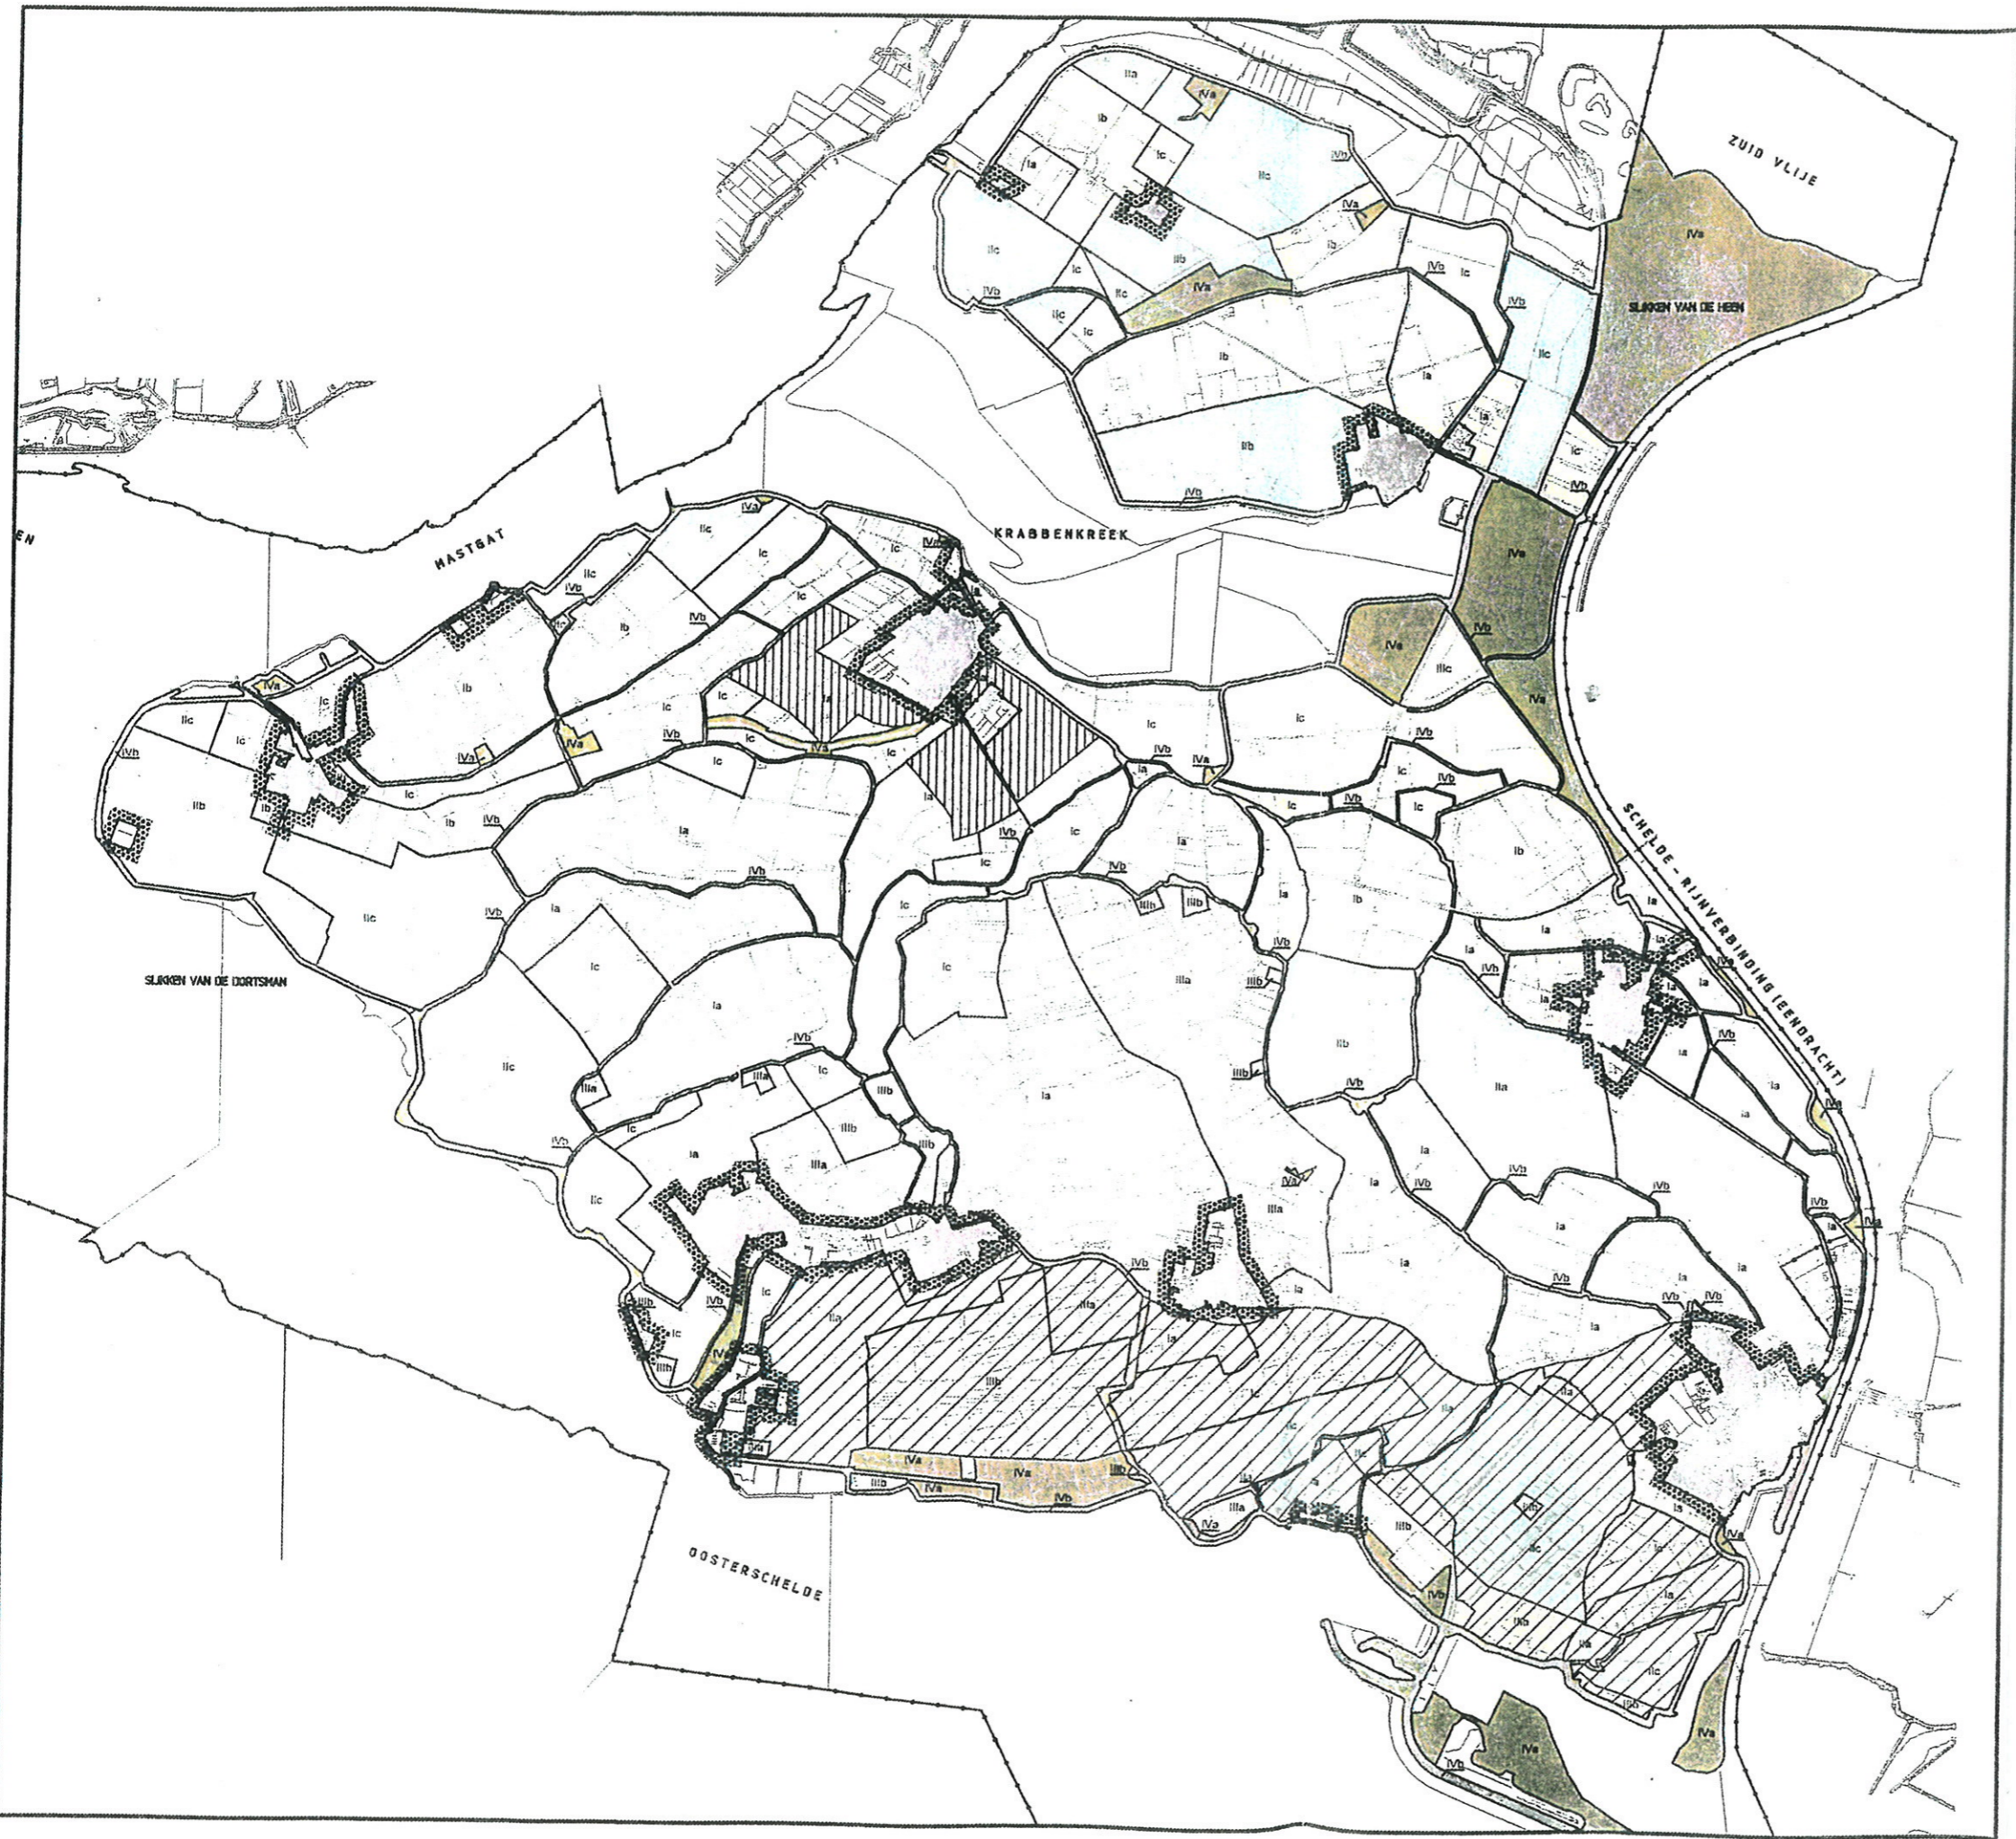

Bijlage 3.  
1297-2

Kaart 2.  
Beleidsvisie

BESTEMMINGEN OP GEBIEDSNIVEAU :

- subbestemmingen
- I** AGRARISCH GEBIED
    - Ia - agrarisch gebied met gevarieerd bebouwingspatroon
    - Ib - agrarisch gebied met kenmerkend bebouwingspatroon
    - Ic - agrarisch gebied met open onbebouwd karakter
  - II** AGRARISCH GEBIED MET BEPERKTE NATUURWAARDE
    - Ila - agrarisch gebied met beperkte natuurwaarde en gevarieerd bebouwingspatroon
    - Ilb - agrarisch gebied met beperkte natuurwaarde en kenmerkend bebouwingspatroon
    - Ilc - agrarisch gebied met beperkte natuurwaarde en open onbebouwd karakter
  - III** AGRARISCH GEBIED MET NATUURWAARDE
    - IIla - agrarisch gebied met natuurwaarde en gevarieerd bebouwingspatroon
    - IIlb - agrarisch gebied met natuurwaarde en open onbebouwd karakter
  - IV** NATUURGEBIEDEN EN DUKEN
    - IVa - natuurgebieden
    - IVb - duken
  - ONTWIKKELINGSGEBIED PLATTELANDSTOERISME
  - GLASTUINBOUWCONCENTRATEGEBIED
  - KERNRANDZONES