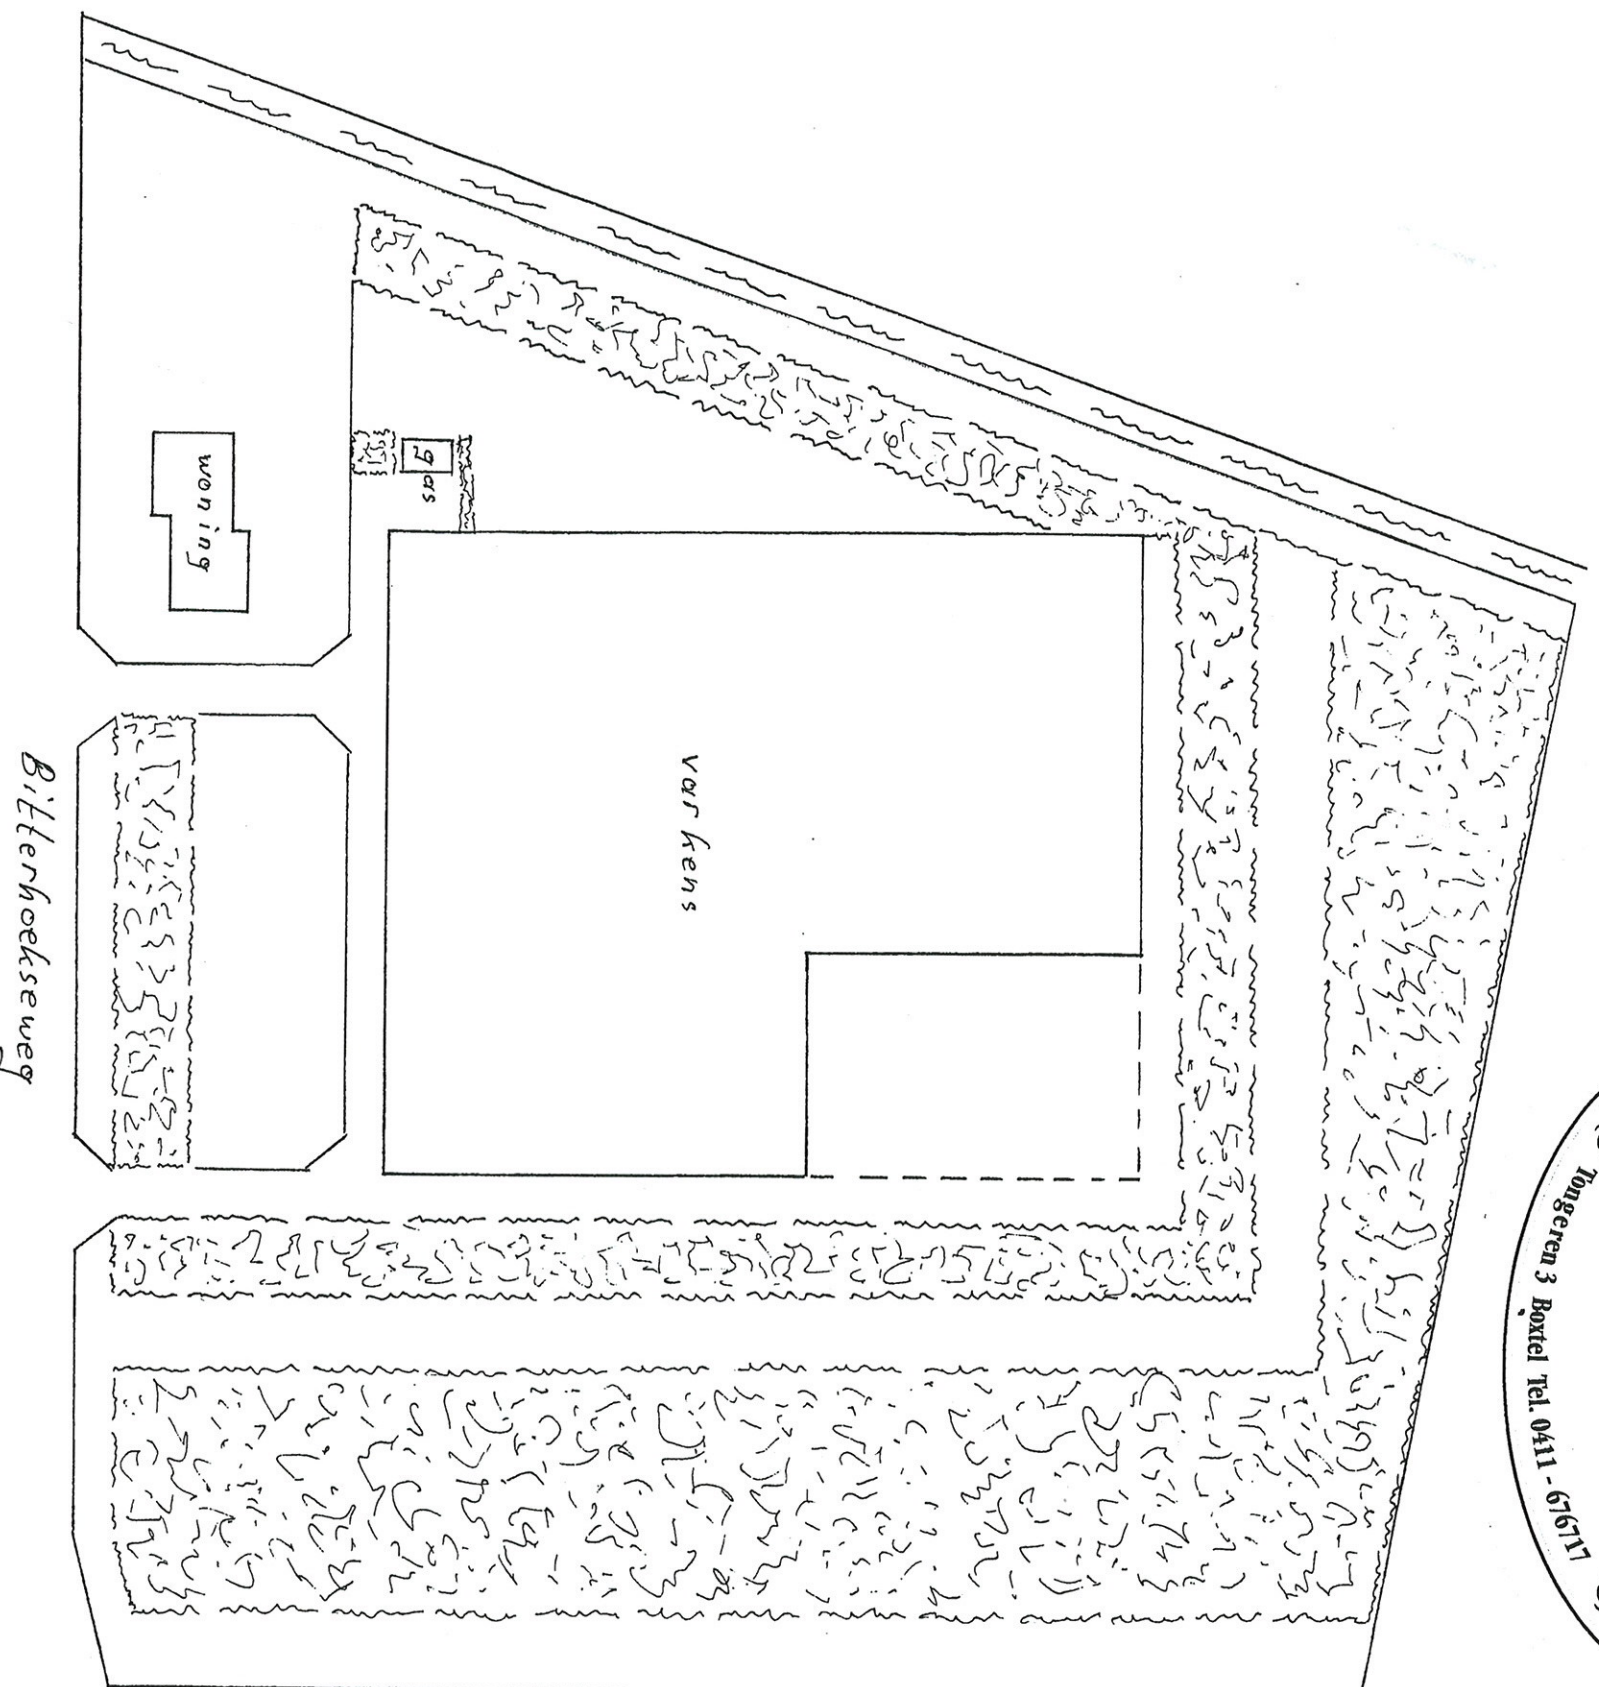

Aanplant bosplantsoen 125 x 125m.	
800 <i>Quercus robur</i>	300 <i>Euonymus europaeus</i>
300 <i>Sambucus nigra</i>	300 <i>Viburnum opulus</i>
400 <i>Corylus avellana</i>	400 <i>Rhamnus frangula</i>
300 <i>Cornus sanguinea</i>	300 <i>Amaranthus lamarkii</i>
300 <i>Ligustrum vulgare</i>	300 <i>Acer campestre</i>
500 <i>Alnus glutinosa</i>	200 <i>Salix cinerea</i>
200 <i>Sorbus aucuparia</i>	400 <i>Prunus padus</i>

Gemeente Poortvliet Sectie M 1325

Erfbeplanting bij varkensstal te Poortvliet v.v. M. Welvaarts Tongeren 7 Bortel.
 Schaal 1:1000 Get.: Albert van der Meijden.

1297-2