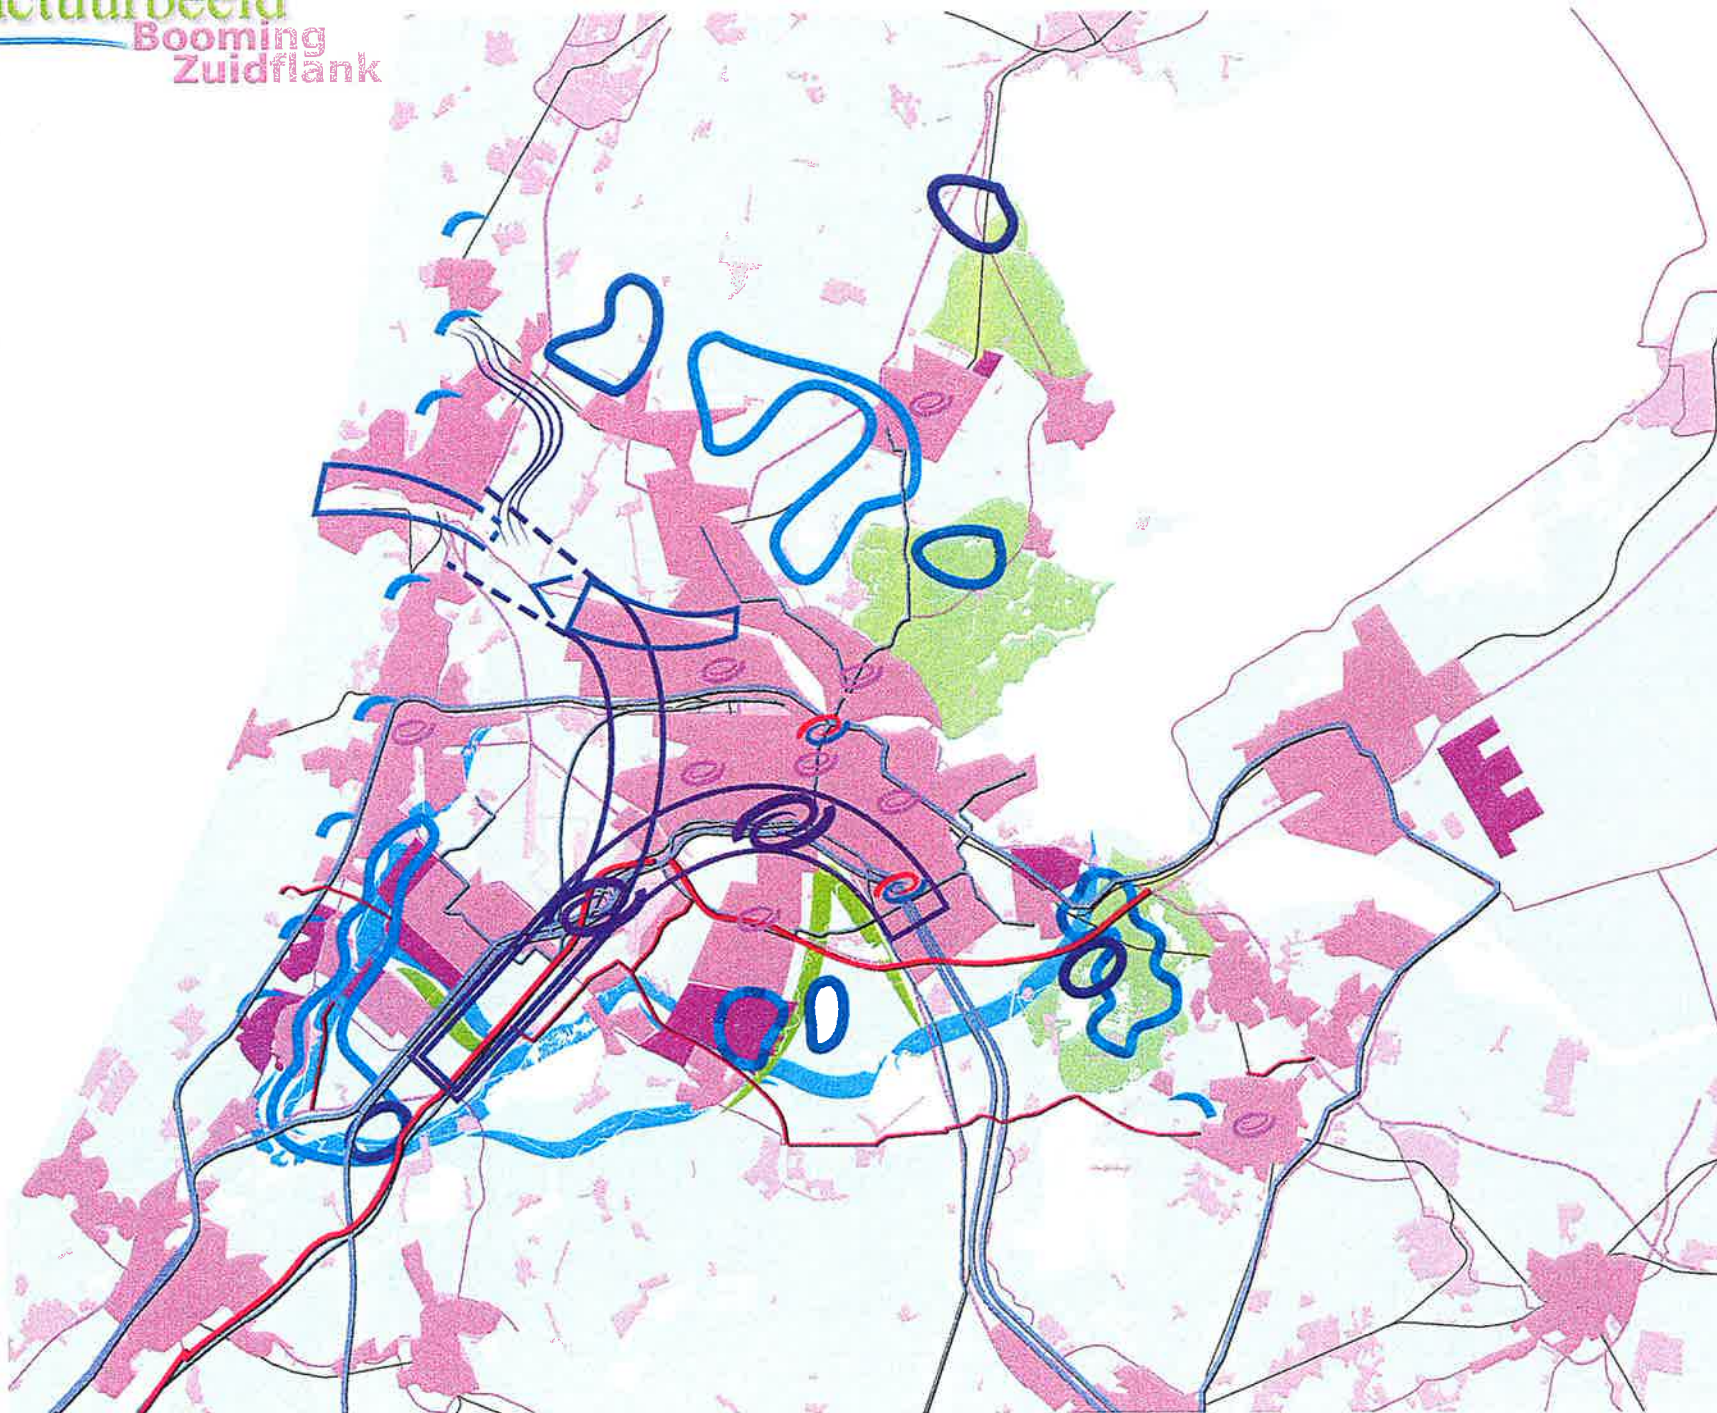

# Voorlopige voorkeursvariant Noord-Holland Zuid

Deze kaart geeft de voorlopige, door Gedeputeerde Staten voorgestelde, voorkeursrichting weer

- Zoekgebied calamiteitlenberg
- Zoekgebied piekberg
- Zoekgebied voorraadbeheer
- Kwelwater opduiking
- Zoekgebied Tussenboezem
- Oer IJ
- Stedelijke inbreiding
- Internationale knoop
- Nationale knoop
- Regionale knoop
- Aanpassingen wegen
- Aanpassingen OV
- Nieuwe stedelijkheid
- Aanpassing groenstructuur
- Wonen in Groen / Blauw
- Veenweide
- Zoekgebied verstedelijkings-as
- Zoekgebied Schipholgebonden bedrijven
- Zeehavengebonden bedrijven
- Zoekrichting uitbreiding Zeehavengebonden bedrijven

1171-7

kaarten en illustraties/stad/voorkeursvariant.xar versie 06062001

-  Zoekgebied calamiteitenberging
-  Zoekgebied piekberging
-  Zoekgebied voorraadbeheer
-  Kwelwater opduiking
-  Zoekgebied Tussenboezem
-  Oer IJ
-  Stedelijke inbreiding
-  Internationale knoop
-  Nationale knoop
-  Regionale knoop
-  Aanpassingen wegen
-  Aanpassingen OV
-  Nieuwe stedelijkheid
-  Aanpassing groenstructuur
-  Wonen in Groen / Blauw
-  Veenweide
-  Zoekgebied verstedelijkings-as
-  Zoekgebied Schiphol-gebonden bedrijven
-  Zeehavengebonden bedrijven
-  Zoekrichting uitbreiding Zeehavengebonden bedrijven

# Structuurbeeld

Booming  
Zuidflank

-  Zoekgebied calamiteitenberging
-  Zoekgebied piekberging
-  Zoekgebied voorraadbeheer
-  Kwelwater opduiking
-  Zoekgebied Tussenboezern
-  Oer IJ
-  Stedelijke inbreiding
-  Internationale knoop
-  Nationale knoop
-  Regionale knoop
-  Aanpassingen wegen
-  Aanpassingen OV
-  Nieuwe stedelijkheid
-  Aanpassing groenstructuur
-  Wonen in Groen / Blauw
-  Veenweide
-  Zoekgebied verstedelijkings-as
-  Zoekgebied Schipholgebonden bedrijven
-  Zeehavengebonden bedrijven
-  Zoekrichting uitbreiding Zeehavengebonden bedrijven