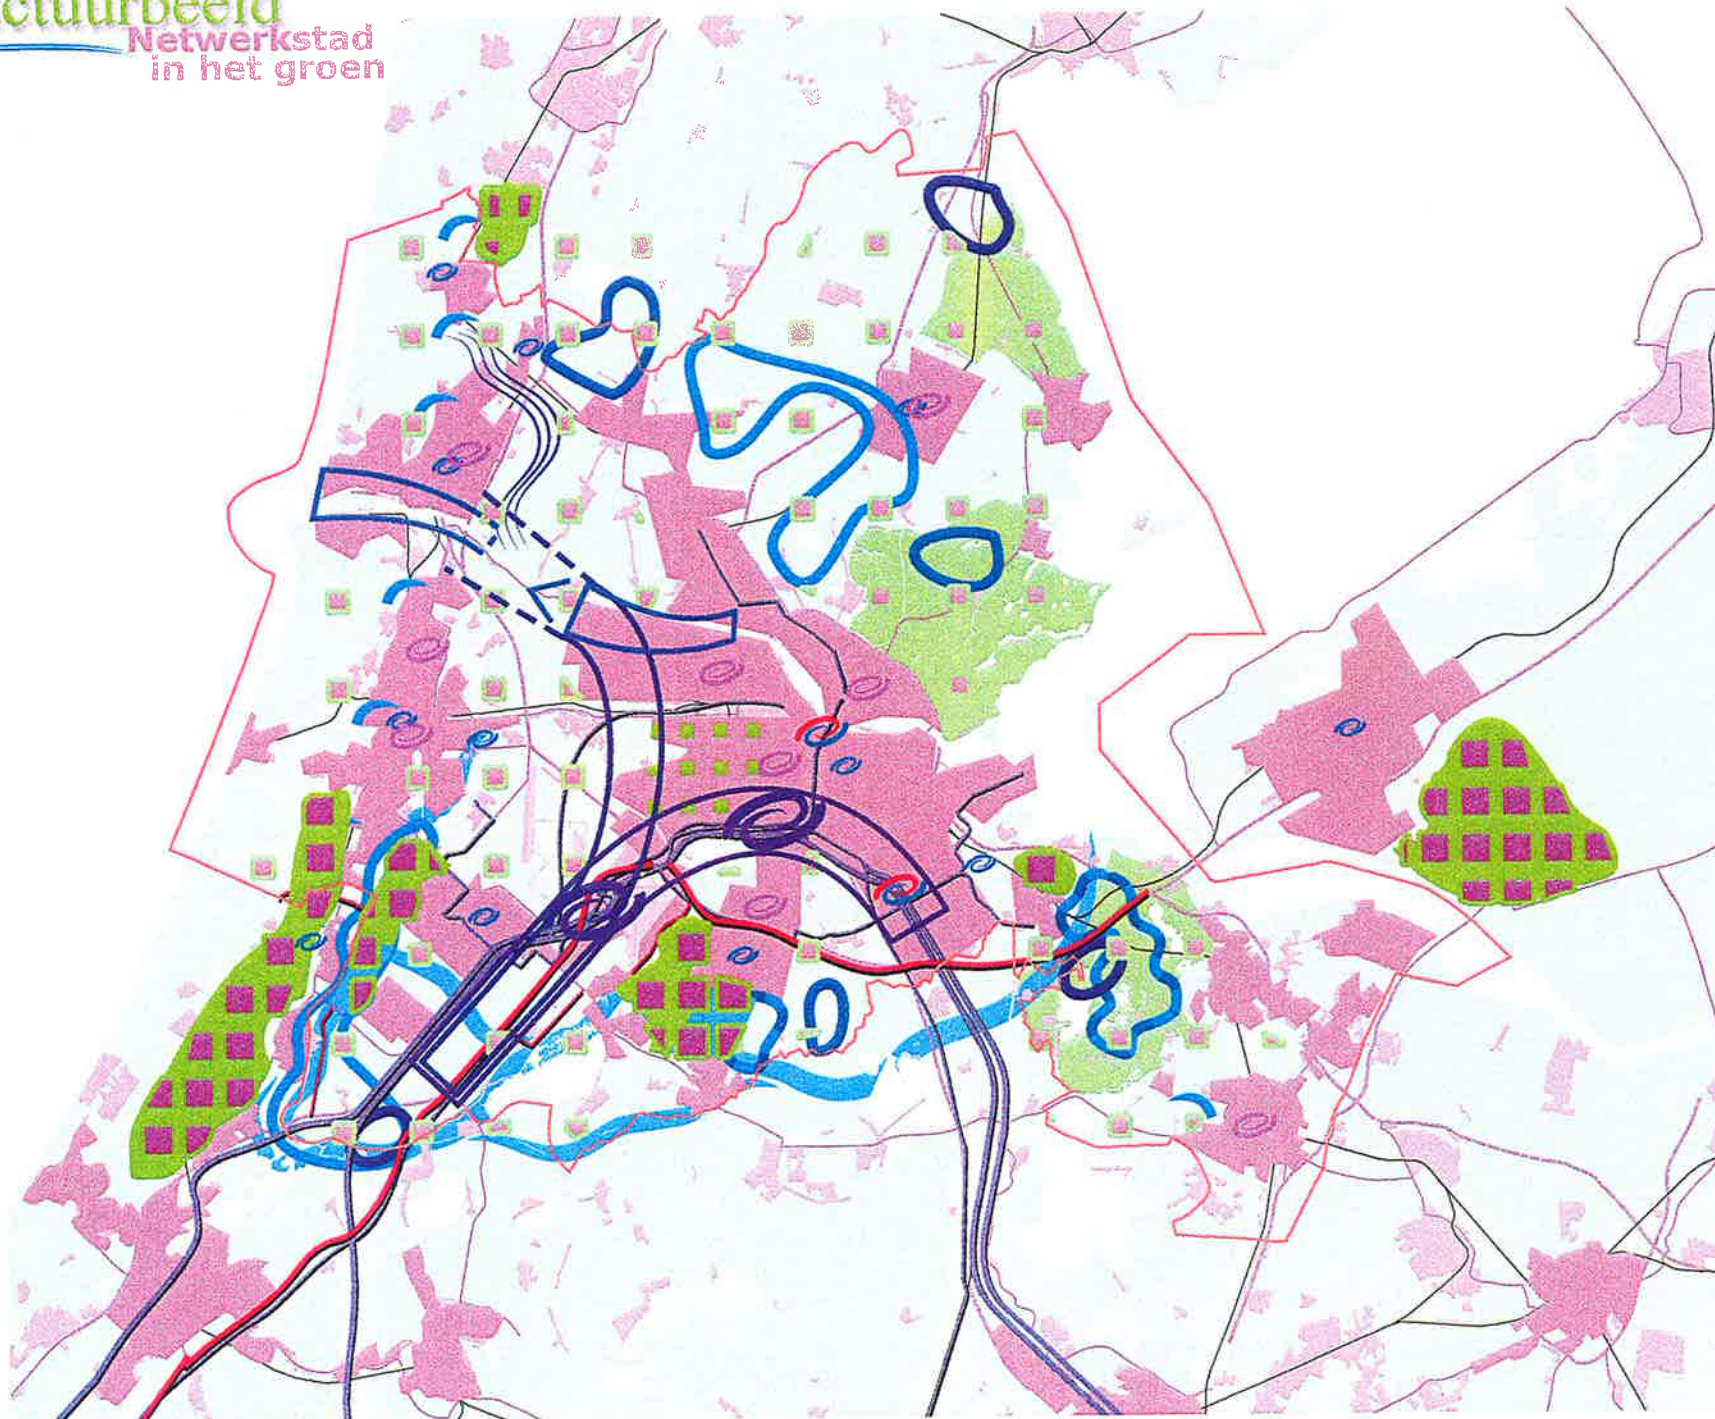

Structuurbeeld

Netwerkstad
in het groen

- Zoekgebied calamiteitenberging
- Zoekgebied plekberging
- Zoekgebied voorraadbeheer
- Kwelwater opduiking
- Zoekgebied Tussenboezem
- Oer IJ
- Stedelijke inbreiding
- Internationale knoop
- Nationale knoop
- Regionale knoop
- Aanpassingen wegen
- Aanpassingen OV
- Nieuwe stedelijkheid
- Aanpassing groenstructuur
- Wonen in Groen / Blauw
- Veenweide
- Zoekgebied verstedelijkings-as
- Zoekgebied Schipholgebonden bedrijven
- Zeehavengebonden bedrijven
- Zoekrichting uitbreiding Zeehavengebonden bedrijven