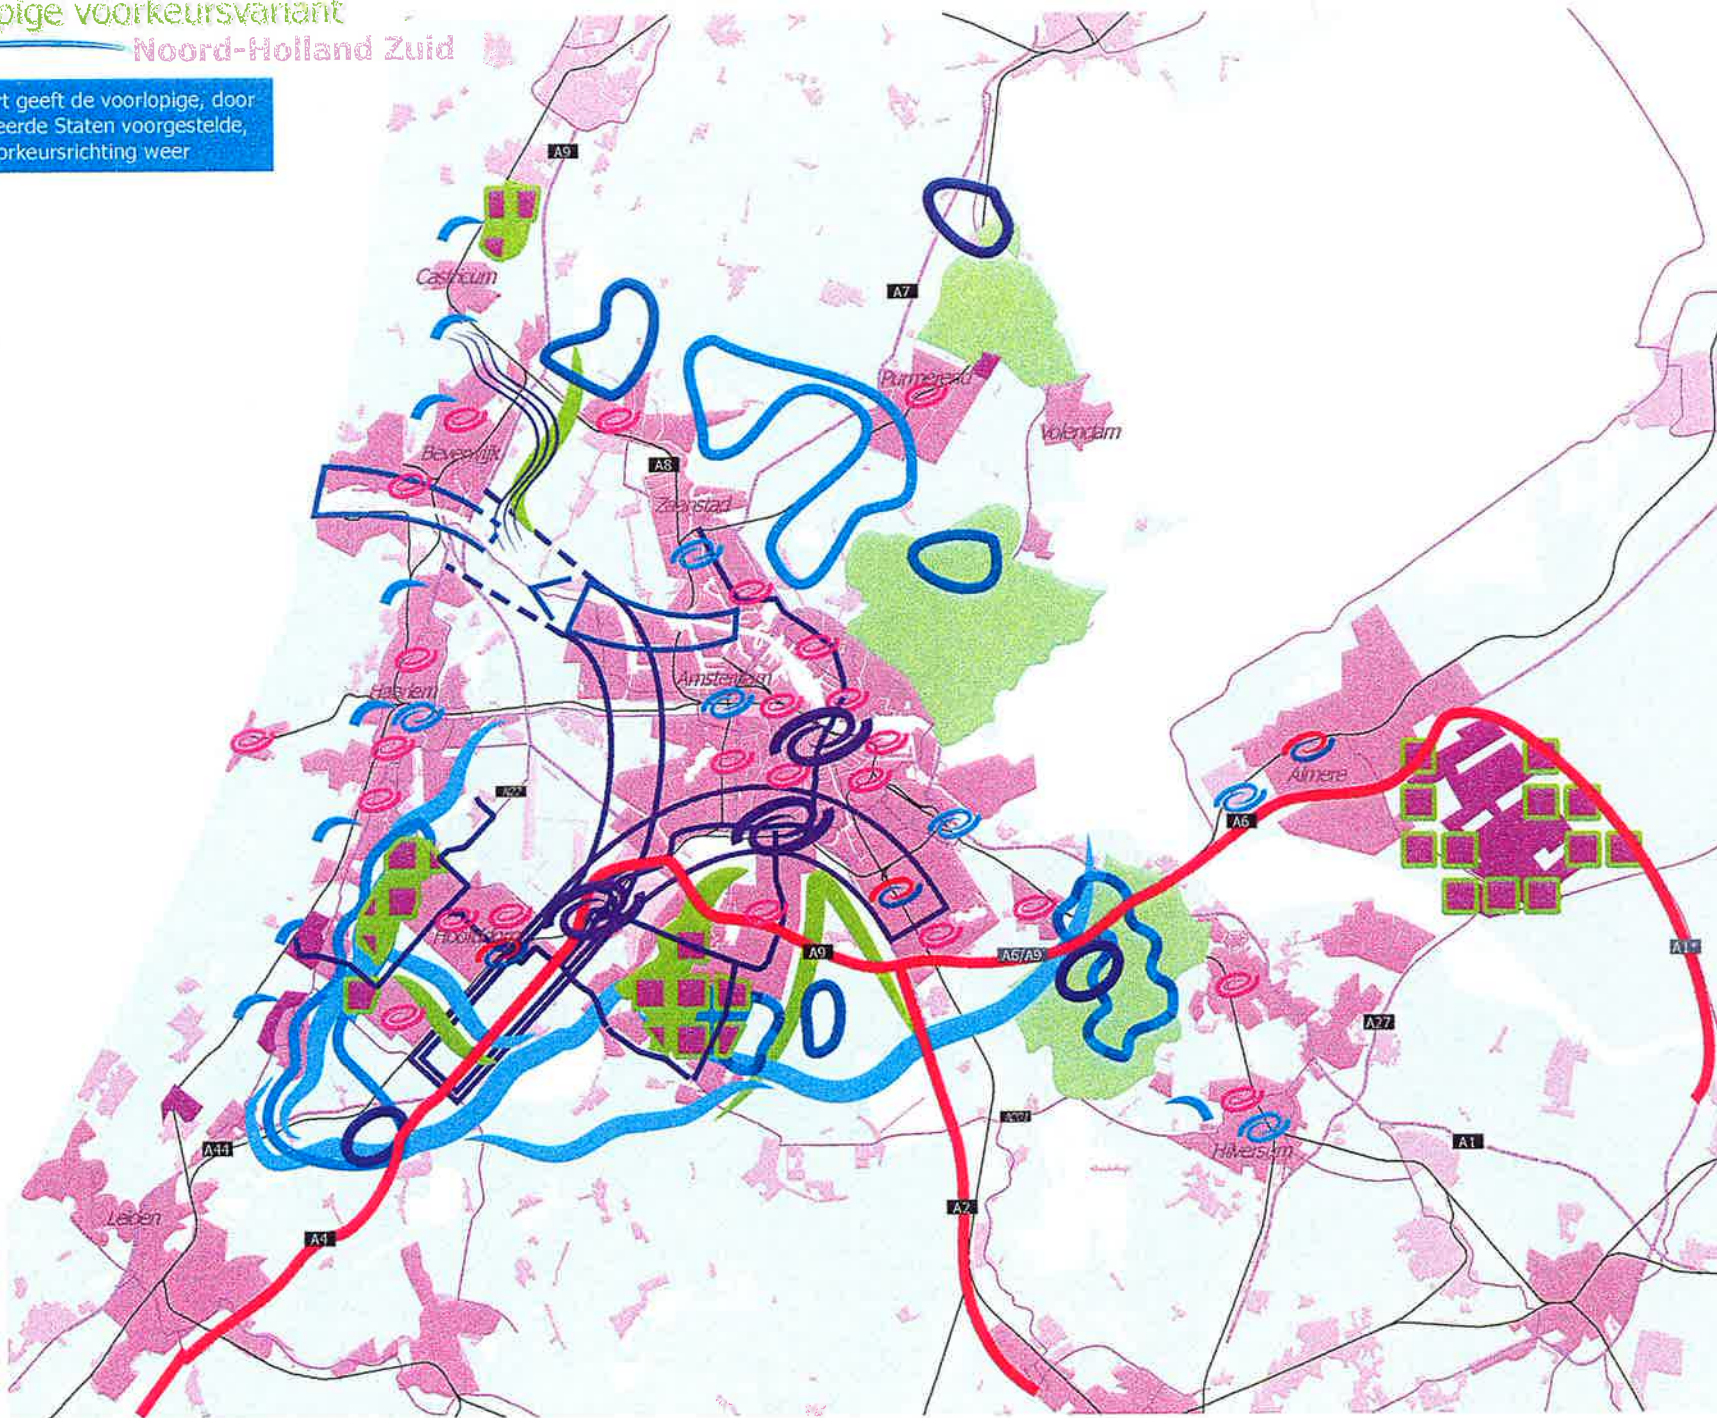

# Voorlopige voorkeursvariant Noord-Holland Zuid

Deze kaart geeft de voorlopige, door Gedeputeerde Staten voorgestelde, voorkeursrichting weer

- Zoekgebied calamiteitlenberg
- Zoekgebied piekberg
- Zoekgebied voorraadbeheer
- Kwelwater opduiking
- Zoekgebied Tussenboezem
- Oer IJ
- Stedelijke inbreiding
- Internationale knoop
- Nationale knoop
- Regionale knoop
- Aanpassingen wegen
- Aanpassingen OV
- Nieuwe stedelijkheid
- Aanpassing groenstructuur
- Wonen in Groen / Blauw
- Veenweide
- Zoekgebied verstedelijkings-as
- Zoekgebied Schipholgebonden bedrijven
- Zeehavengebonden bedrijven
- Zoekrichting uitbreiding Zeehavengebonden bedrijven

1171-7

kaarten en illustraties/stad/voorkeursvariant.xar versie 06062001

-  Zoekgebied calamiteitenberging
-  Zoekgebied piekberging
-  Zoekgebied voorraadbeheer
-  Kwelwater opduiking
-  Zoekgebied Tussenboezem
-  Oer IJ
-  Stedelijke inbreiding
-  Internationale knoop
-  Nationale knoop
-  Regionale knoop
-  Aanpassingen wegen
-  Aanpassingen OV
-  Nieuwe stedelijkheid
-  Aanpassing groenstructuur
-  Wonen in Groen / Blauw
-  Veenweide
-  Zoekgebied verstedelijkings-as
-  Zoekgebied Schiphol-gebonden bedrijven
-  Zeehavengebonden bedrijven
-  Zoekrichting uitbreiding Zeehavengebonden bedrijven

# Structuurbeeld

Booming  
Zuidflank

-  Zoekgebied calamiteitenberging
-  Zoekgebied piekberging
-  Zoekgebied voorraadbeheer
-  Kwelwater opduiking
-  Zoekgebied Tussenboezern
-  Oer IJ
-  Stedelijke inbreiding
-  Internationale knoop
-  Nationale knoop
-  Regionale knoop
-  Aanpassingen wegen
-  Aanpassingen OV
-  Nieuwe stedelijkheid
-  Aanpassing groenstructuur
-  Wonen in Groen / Blauw
-  Veenweide
-  Zoekgebied verstedelijkings-as
-  Zoekgebied Schipholgebonden bedrijven
-  Zeehavengebonden bedrijven
-  Zoekrichting uitbreiding Zeehavengebonden bedrijven