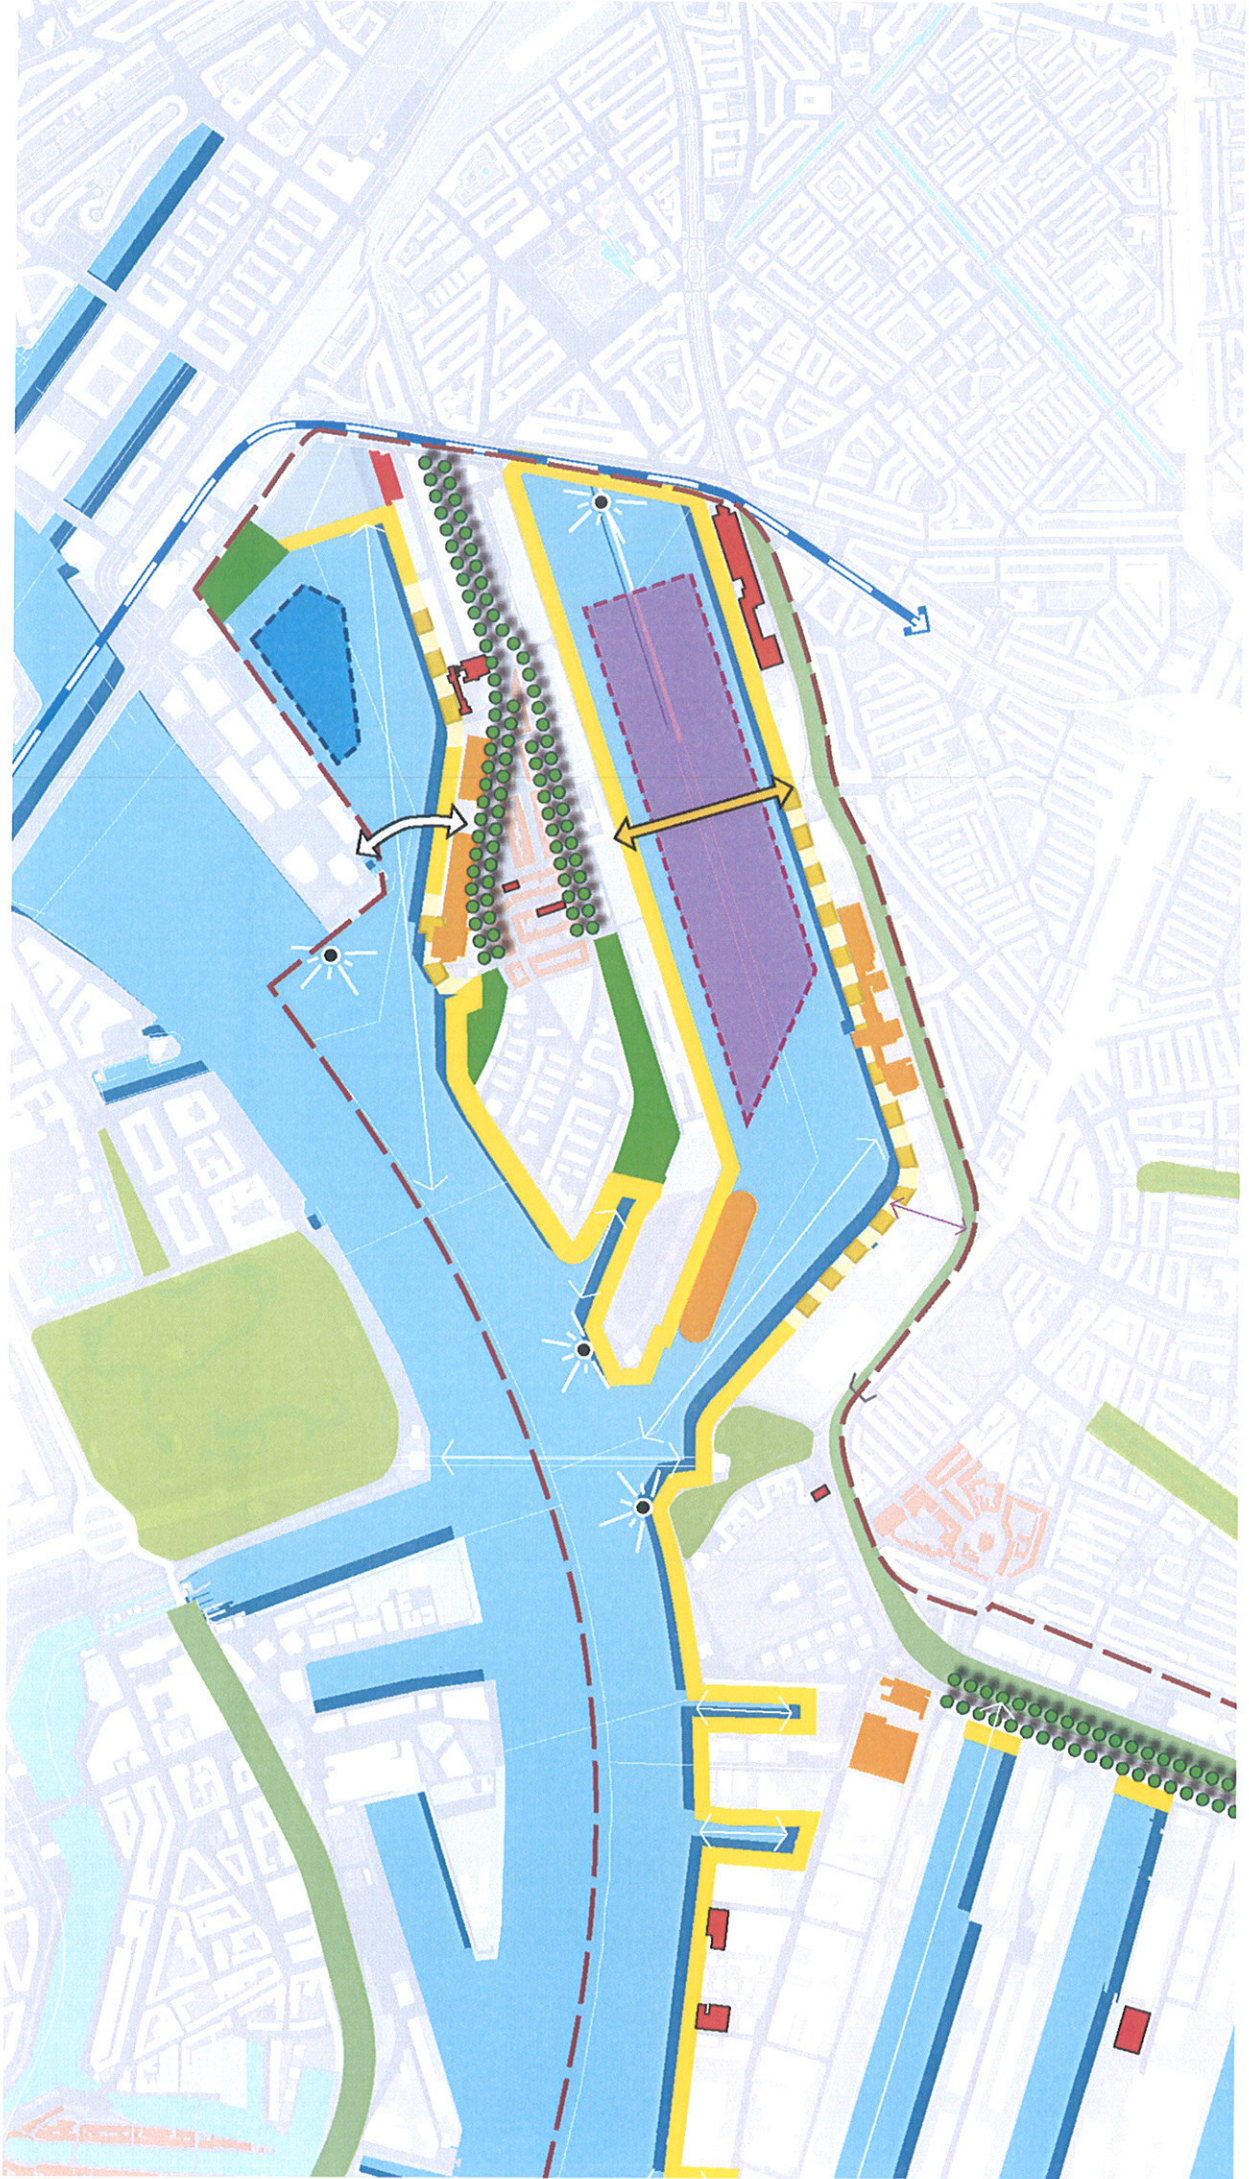

2251-58C

LEGENDA

-  Gebiedsgrens
-  Gemeentegrens

Functionele hoofdstructuur

Zoeklocatie drijvende bebouwing

Zoeklocatie combinatie drijvende bebouwing + binnenvaart

Ruimtelijke hoofdstructuur

Brug voor langzaam verkeer

Zoekruimte

Oeververbinding (brug of tunnel)

Verbinding binnendijks- buitendijks voor langzaam verkeer

Brug

Brug voor langzaam verkeer

Zichtlijn over water

Zichtlijn op land/
structurende assen

Uitzichtpunt

Bomenlaan

Stadsparken

Openbare kade

Gedeeltelijke openbare kade

Groene dijk

Rivierpark of groene verblijfsplek

Zichtlijnen

Havenpanorama